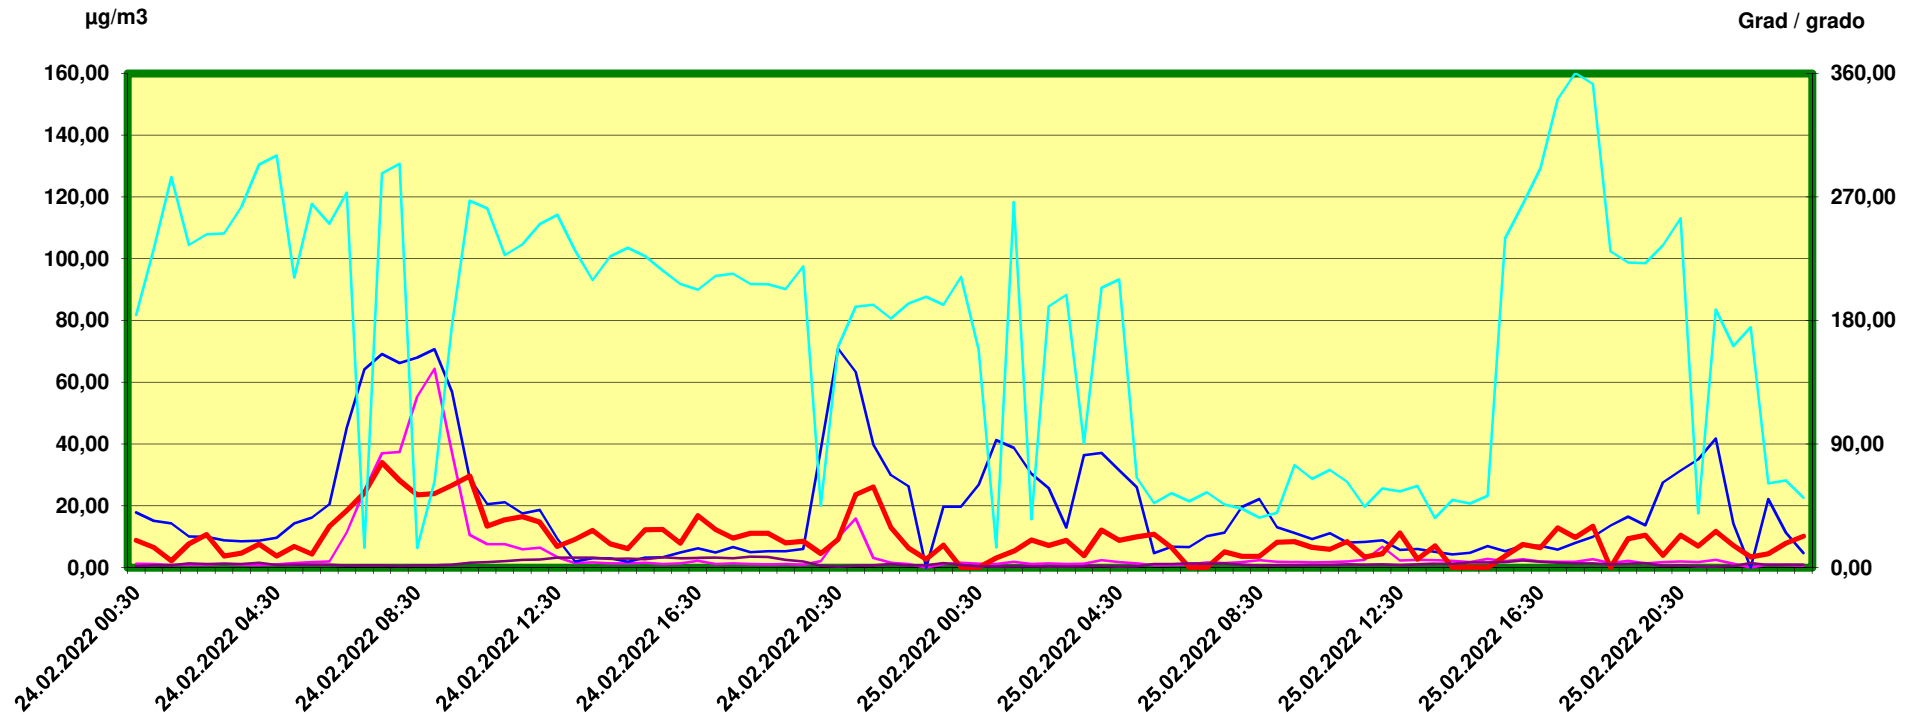

## Innsbruck Sillhöhe

Zeitraum / Periodo di tempo: 24-2-2022 00:30 - 25-2-2022 24:00

Unkorrigierte Werte / Valori non corretti