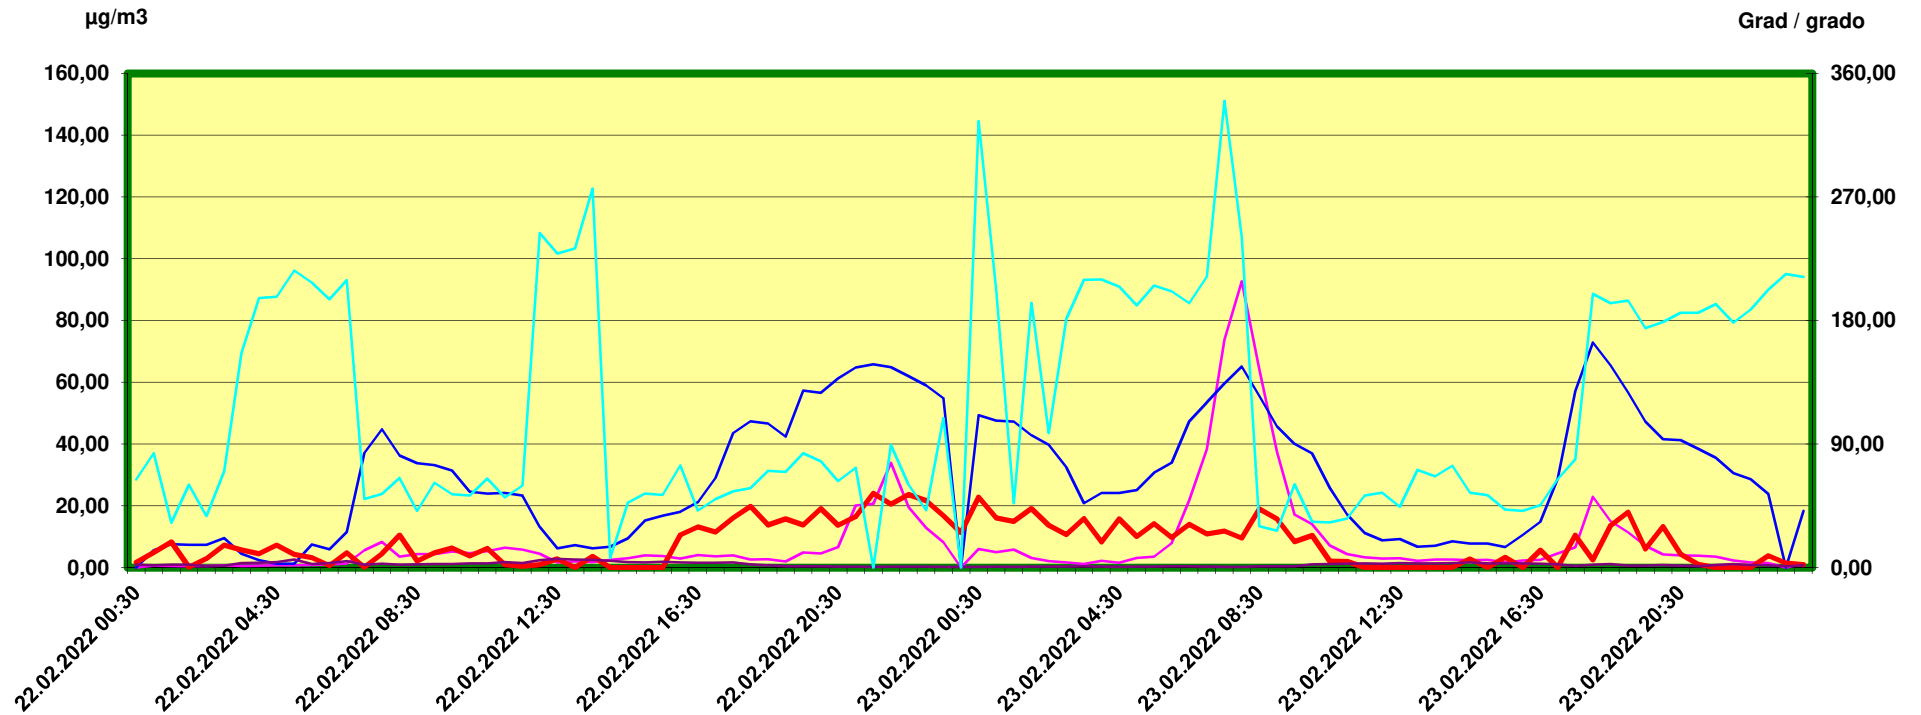

Innsbruck Sillhöhe

Zeitraum / Periodo di tempo: 22-2-2022 00:30 - 23-2-2022 24:00

Unkorrigierte Werte / Valori non corretti