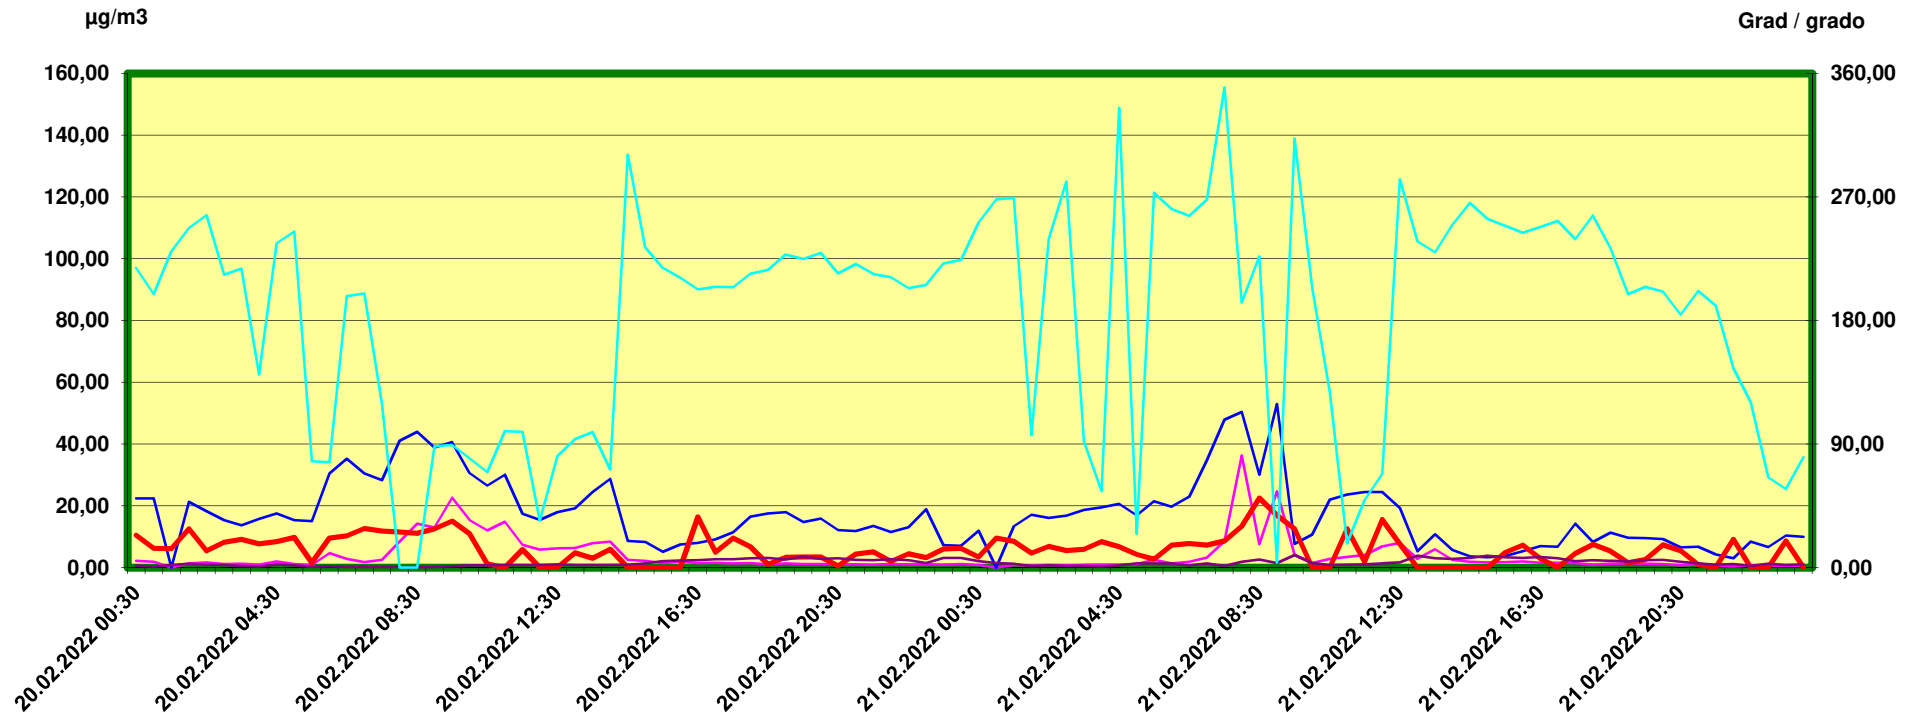

Innsbruck Sillhöhe

Zeitraum / Periodo di tempo: 20-2-2022 00:30 - 21-2-2022 24:00

Unkorrigierte Werte / Valori non corretti