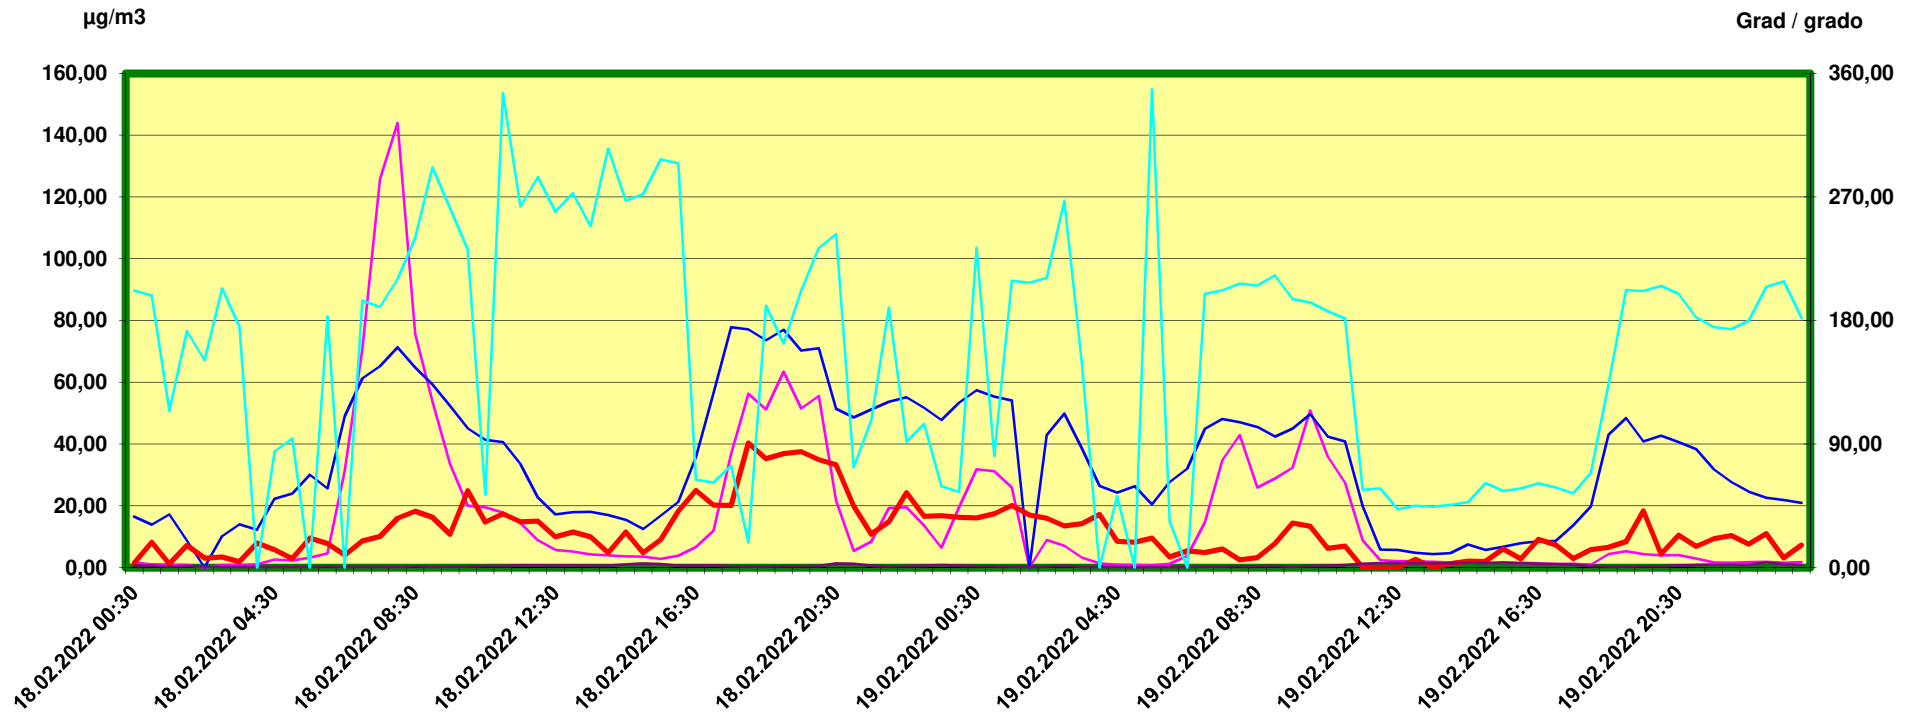

Innsbruck Sillhöhe

Zeitraum / Periodo di tempo: 18-2-2022 00:30 - 19-2-2022 24:00

Unkorrigierte Werte / Valori non corretti