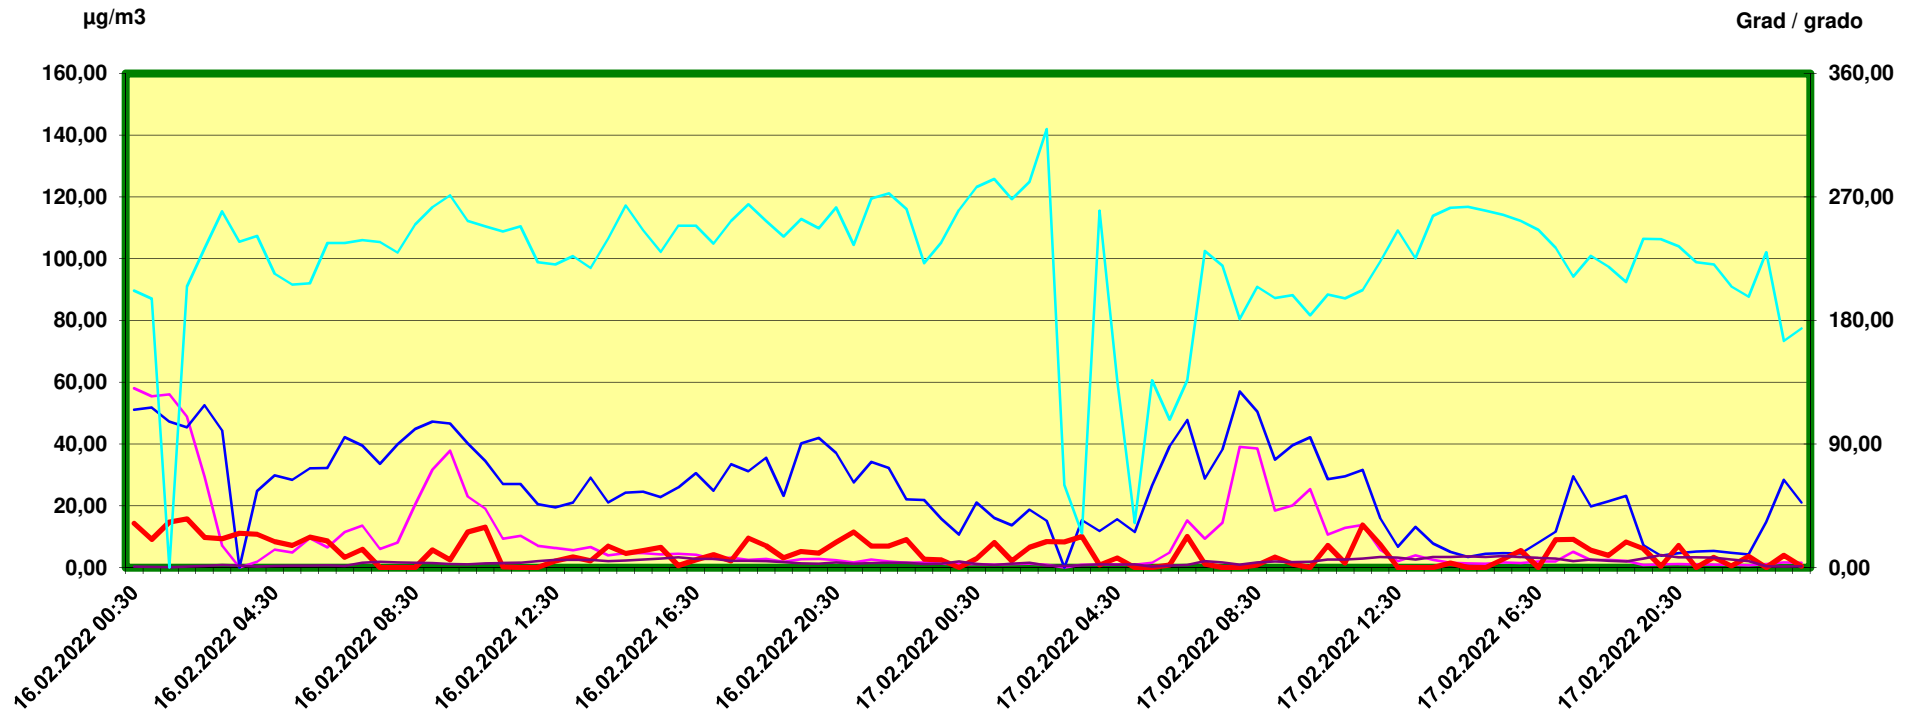

## Innsbruck Sillhöhe

Zeitraum / Periodo di tempo: 16-2-2022 00:30 - 17-2-2022 24:00

Unkorrigierte Werte / Valori non corretti