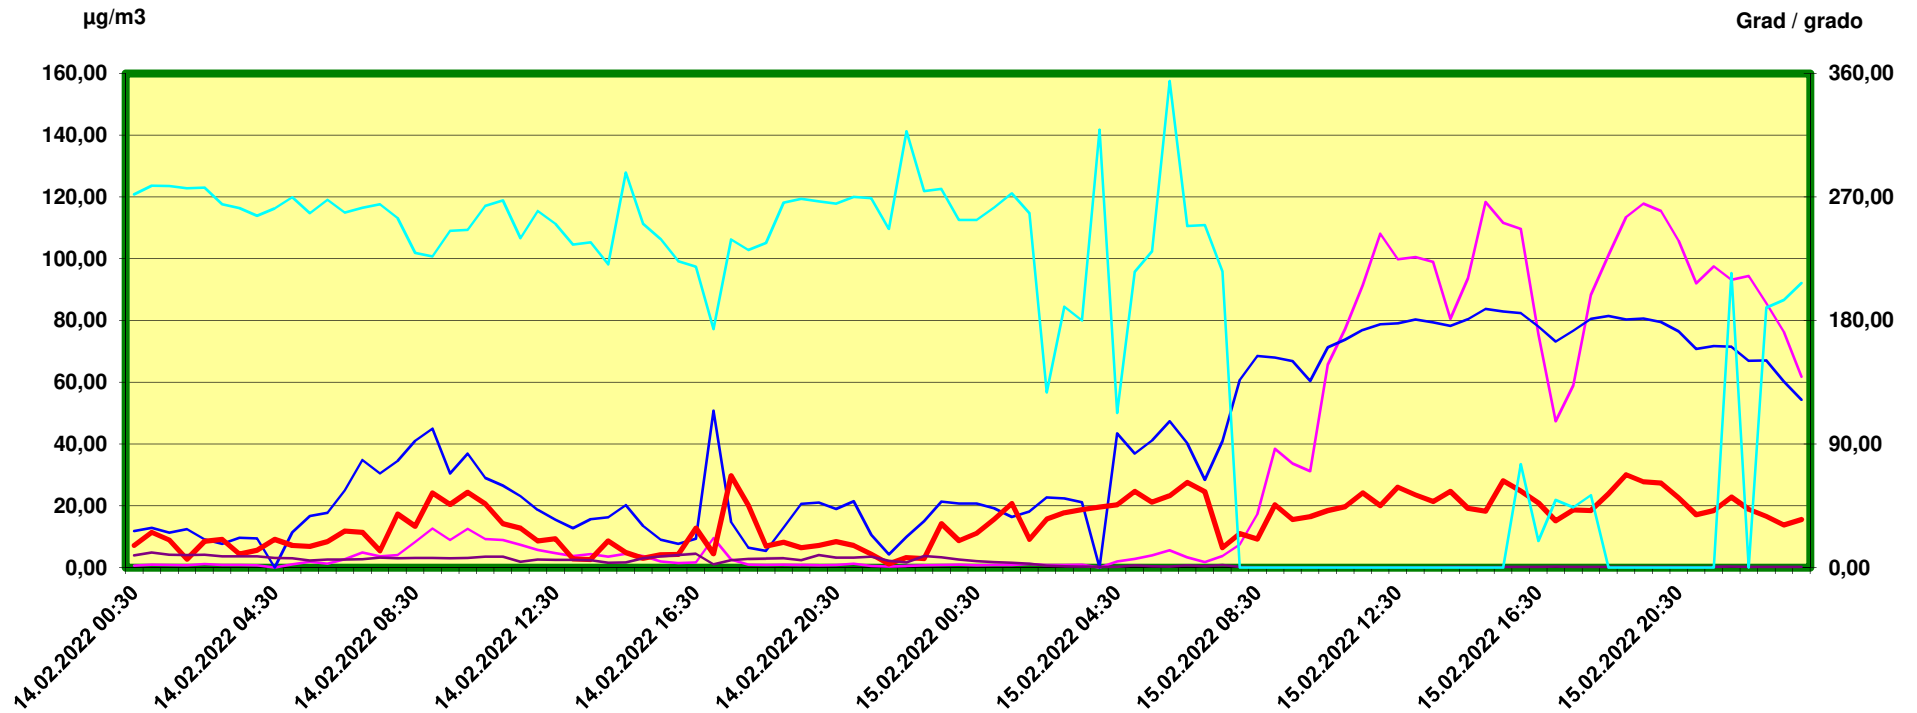

Innsbruck Sillhöfe

Zeitraum / Periodo di tempo: 14-2-2022 00:30 - 15-2-2022 24:00

Unkorrigierte Werte / Valori non corretti