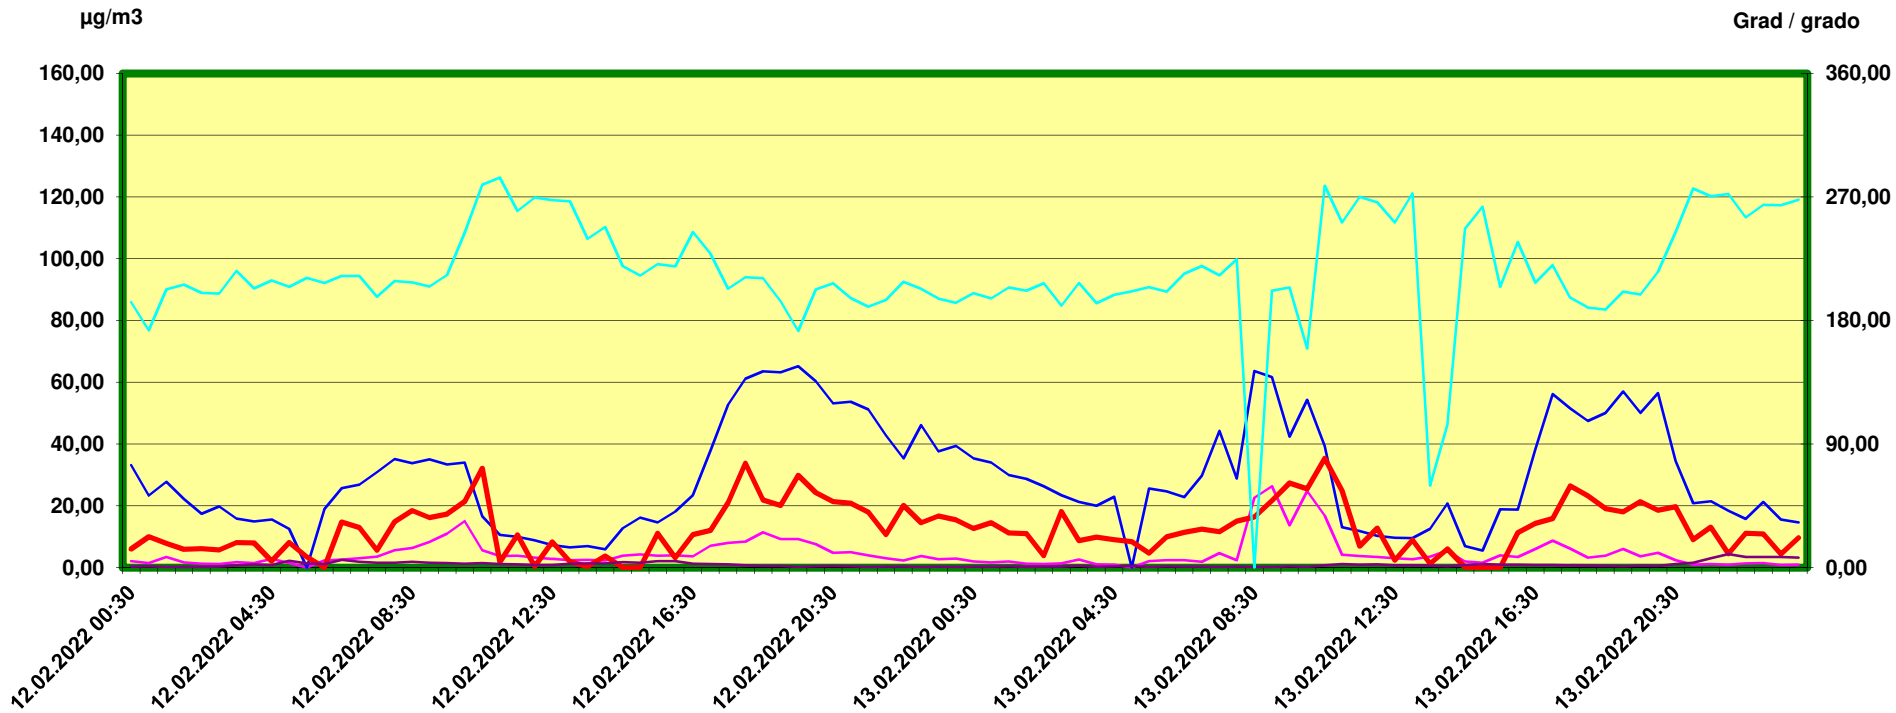

Innsbruck Sillhöfe

Zeitraum / Periodo di tempo: 12-2-2022 00:30 - 13-2-2022 24:00

Unkorrigierte Werte / Valori non corretti