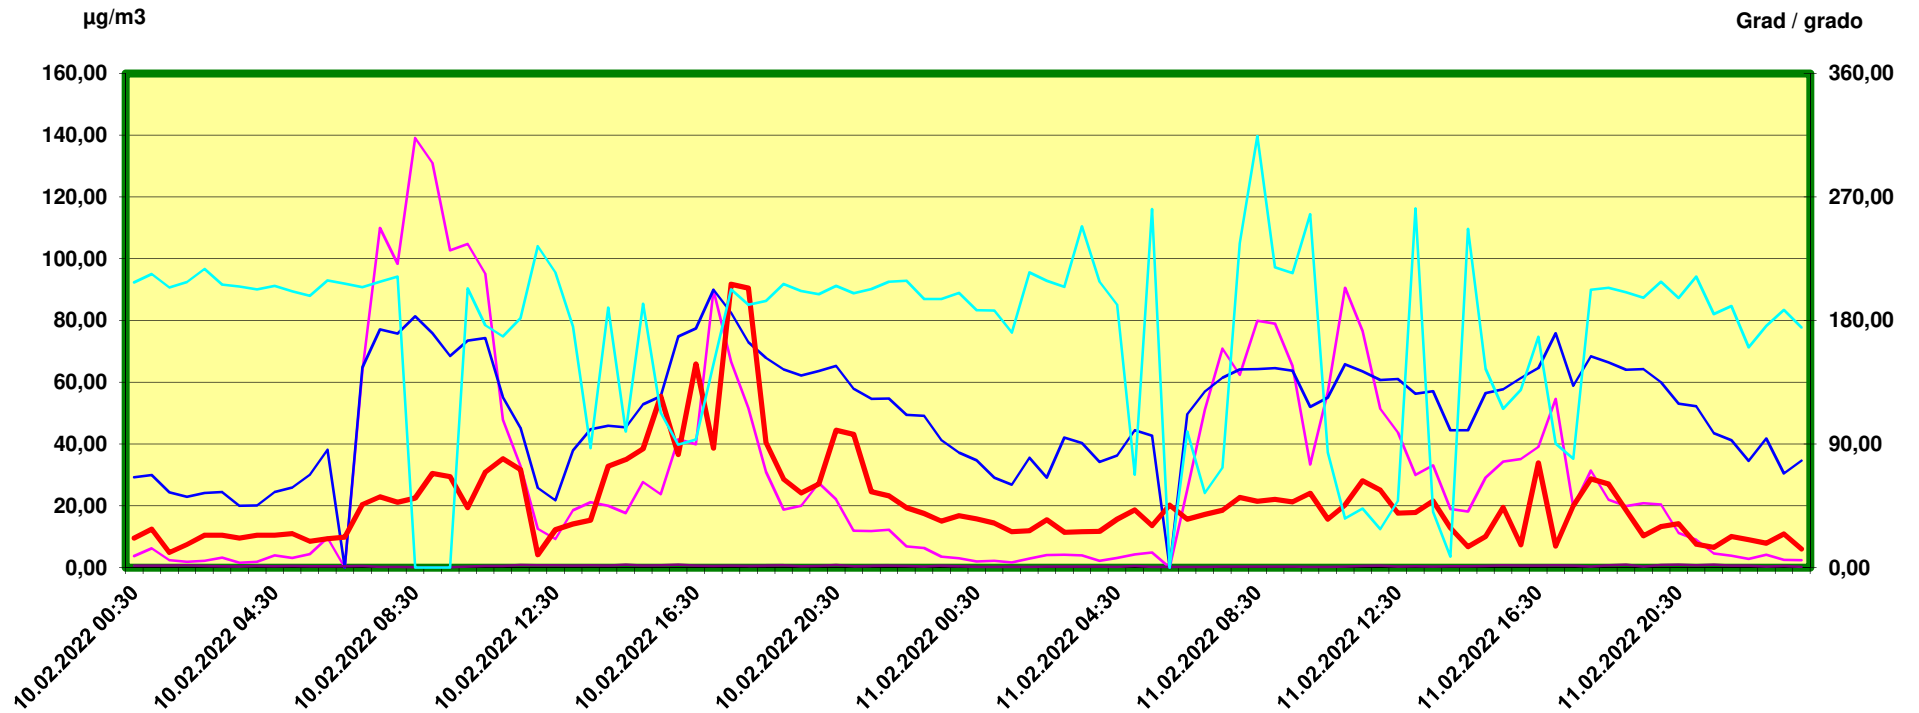

Innsbruck Sillhöhe

Zeitraum / Periodo di tempo: 10-2-2022 00:30 - 11-2-2022 24:00

Unkorrigierte Werte / Valori non corretti