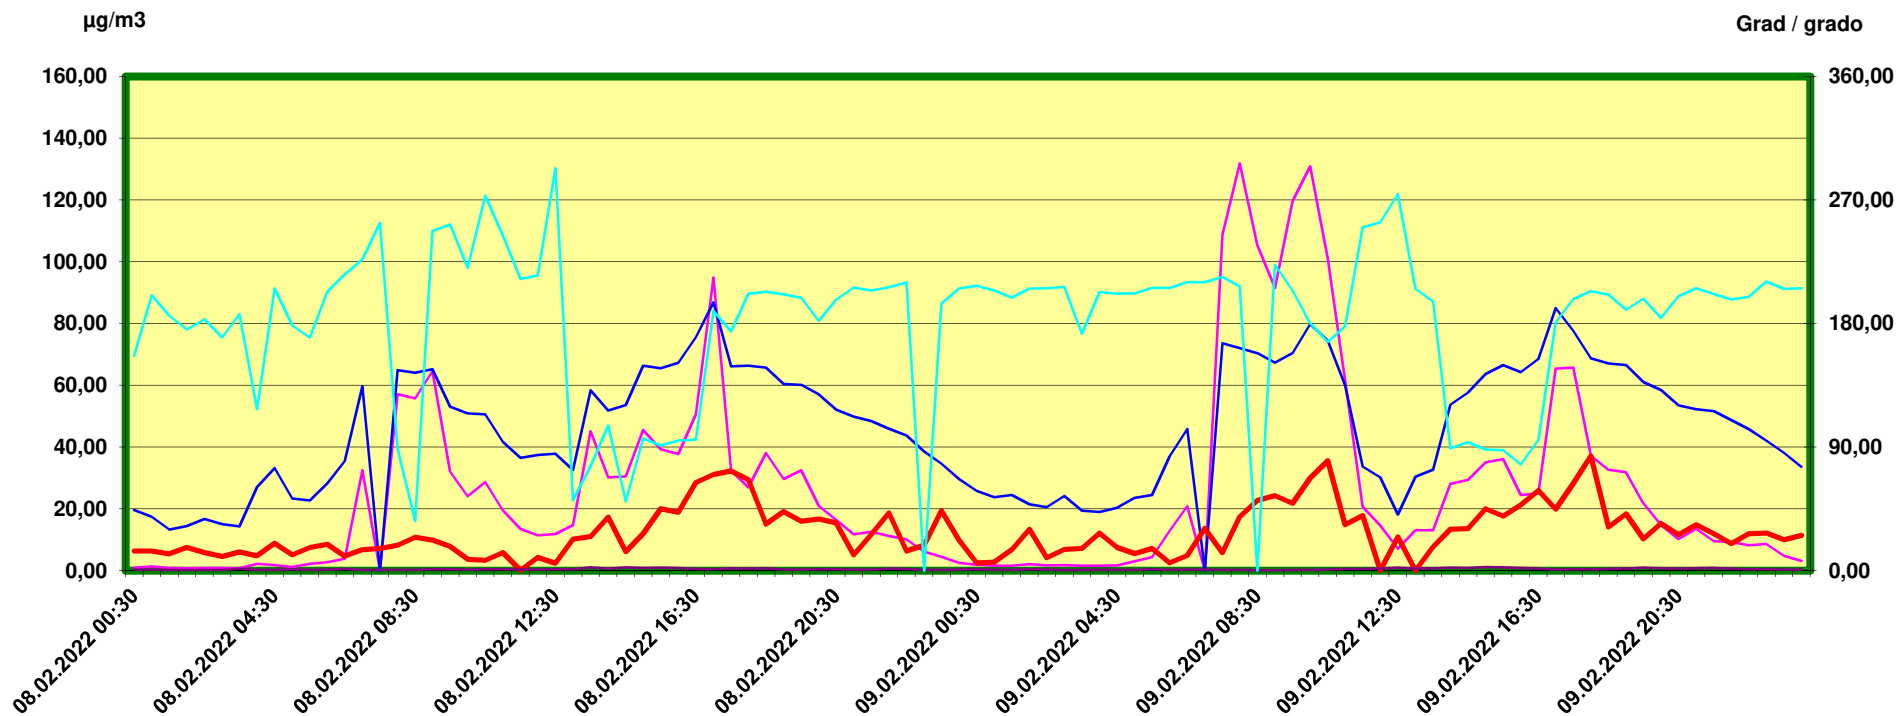

Innsbruck Sillhöhe

Zeitraum / Periodo di tempo: 8-2-2022 00:30 - 9-2-2022 24:00

Unkorrigierte Werte / Valori non corretti