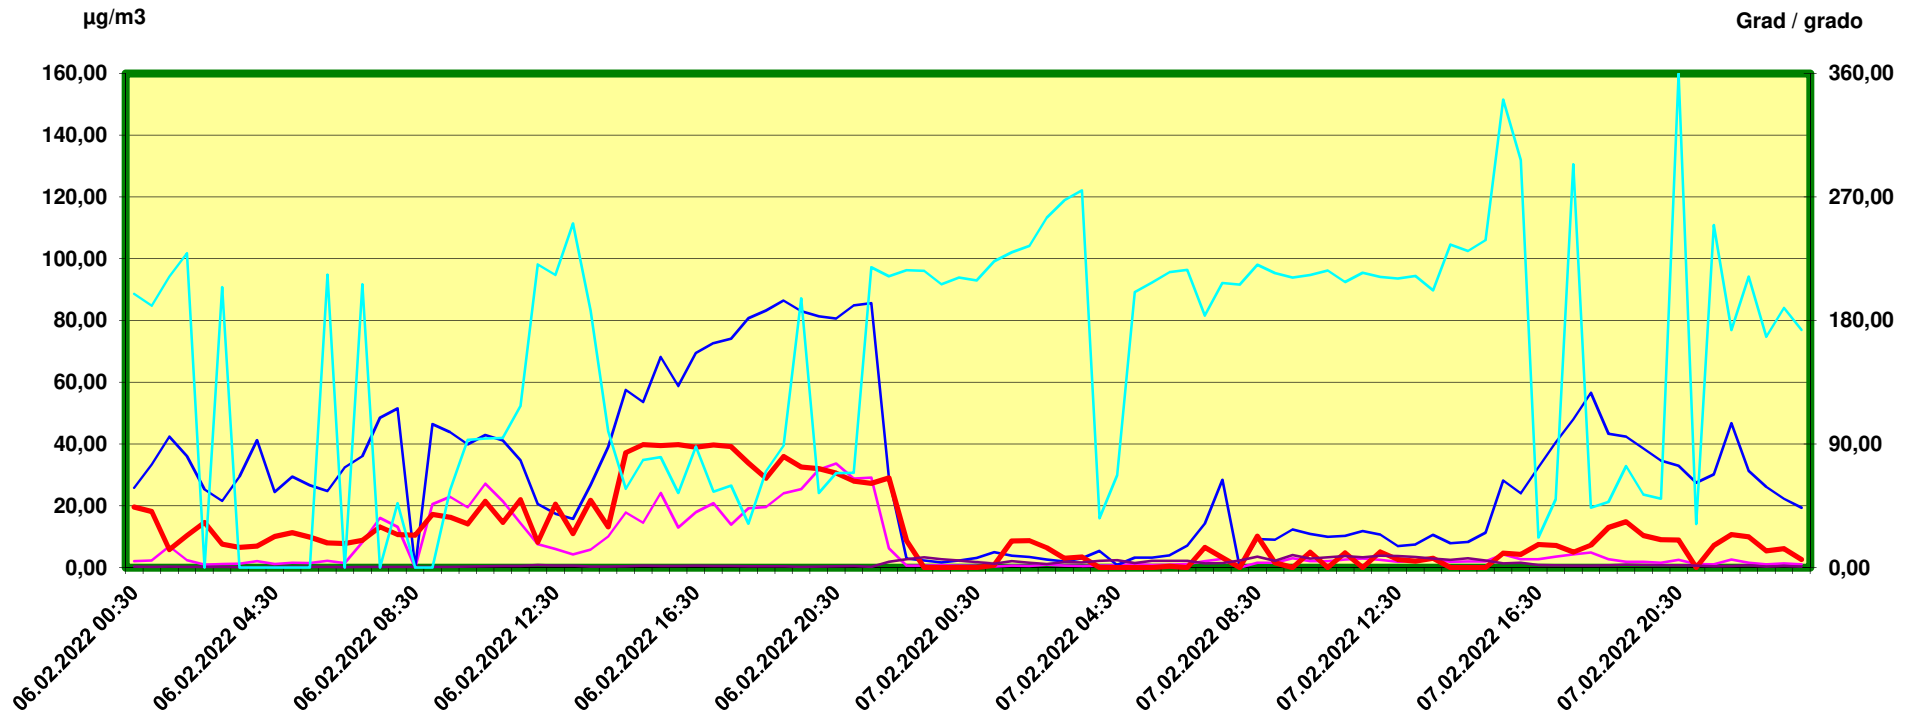

Innsbruck Sillhöhe

Zeitraum / Periodo di tempo: 6-2-2022 00:30 - 7-2-2022 24:00

Unkorrigierte Werte / Valori non corretti