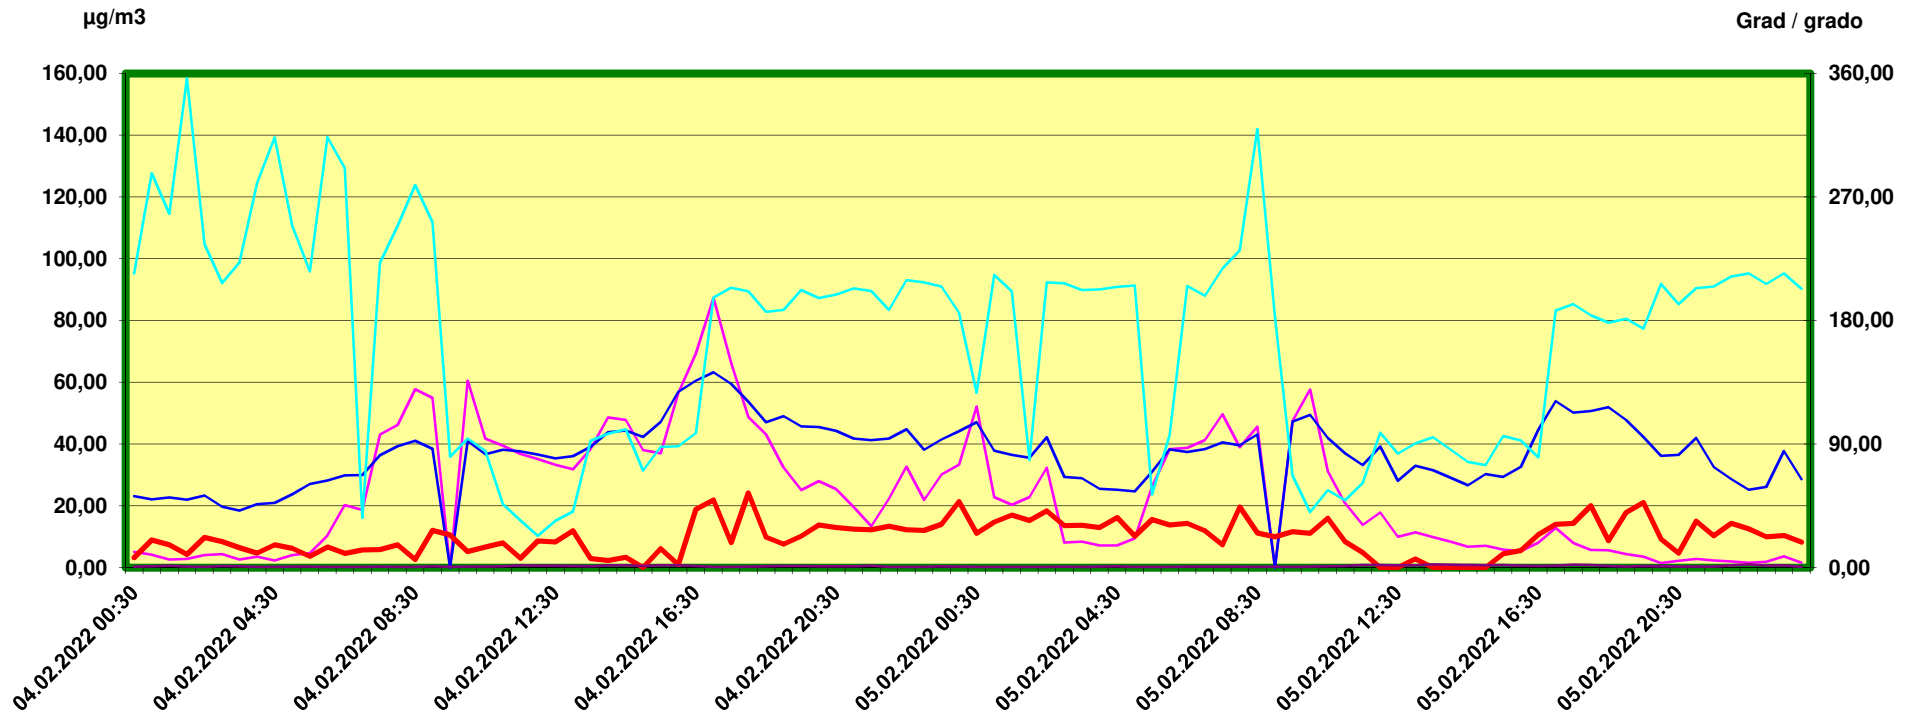

Innsbruck Sillhöhe

Zeitraum / Periodo di tempo: 4-2-2022 00:30 - 5-2-2022 24:00

Unkorrigierte Werte / Valori non corretti