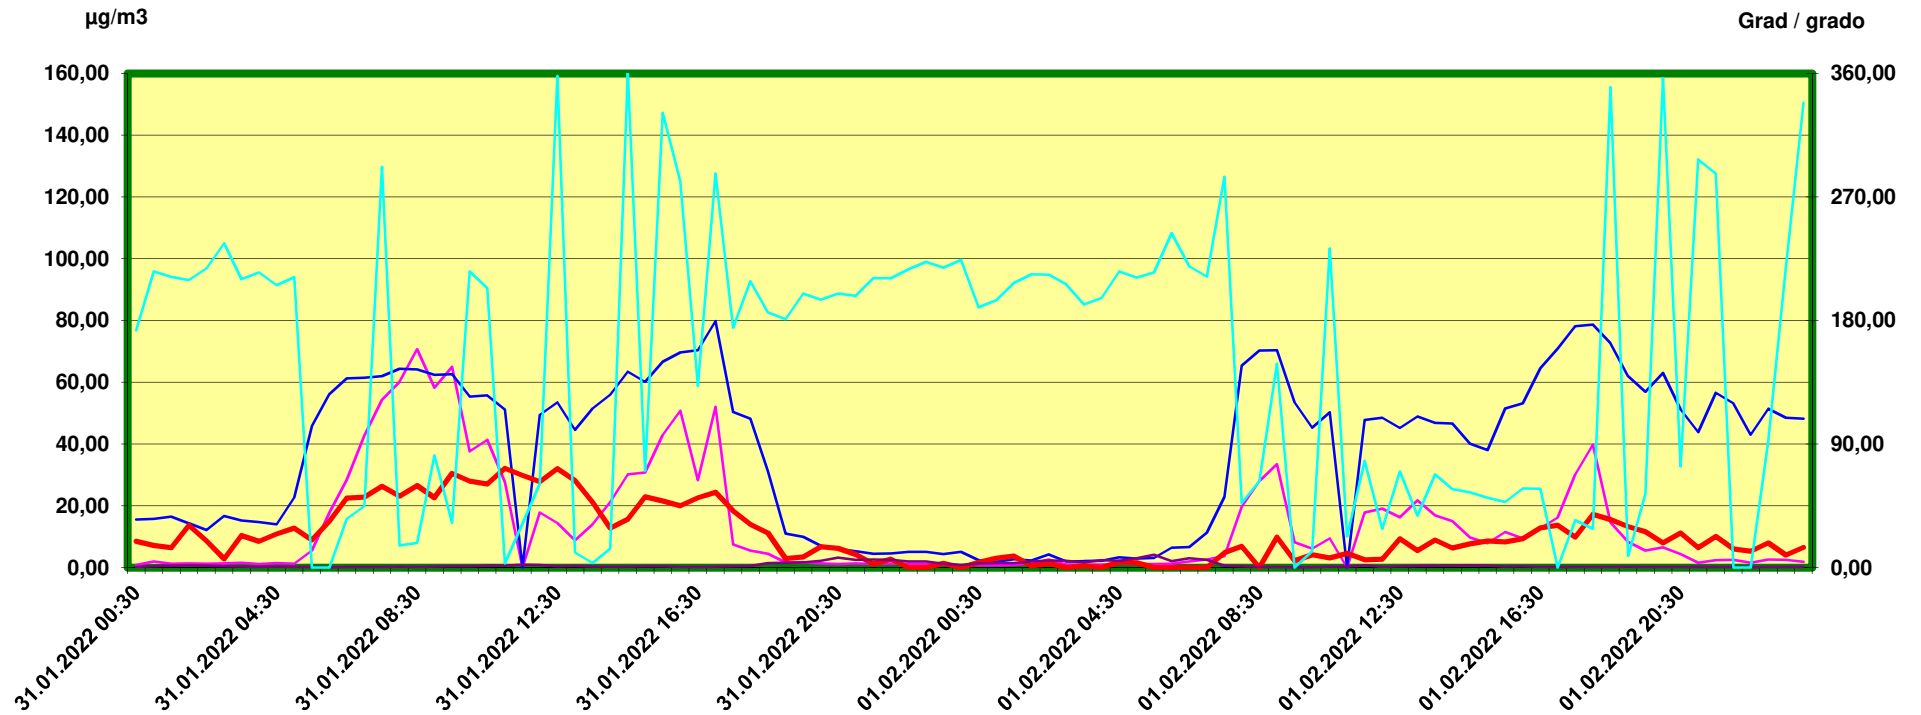

Innsbruck Sillhöhe

Zeitraum / Periodo di tempo: 31-1-2022 00:30 - 1-2-2022 24:00 Unkorrigierte Werte / Valori non corretti