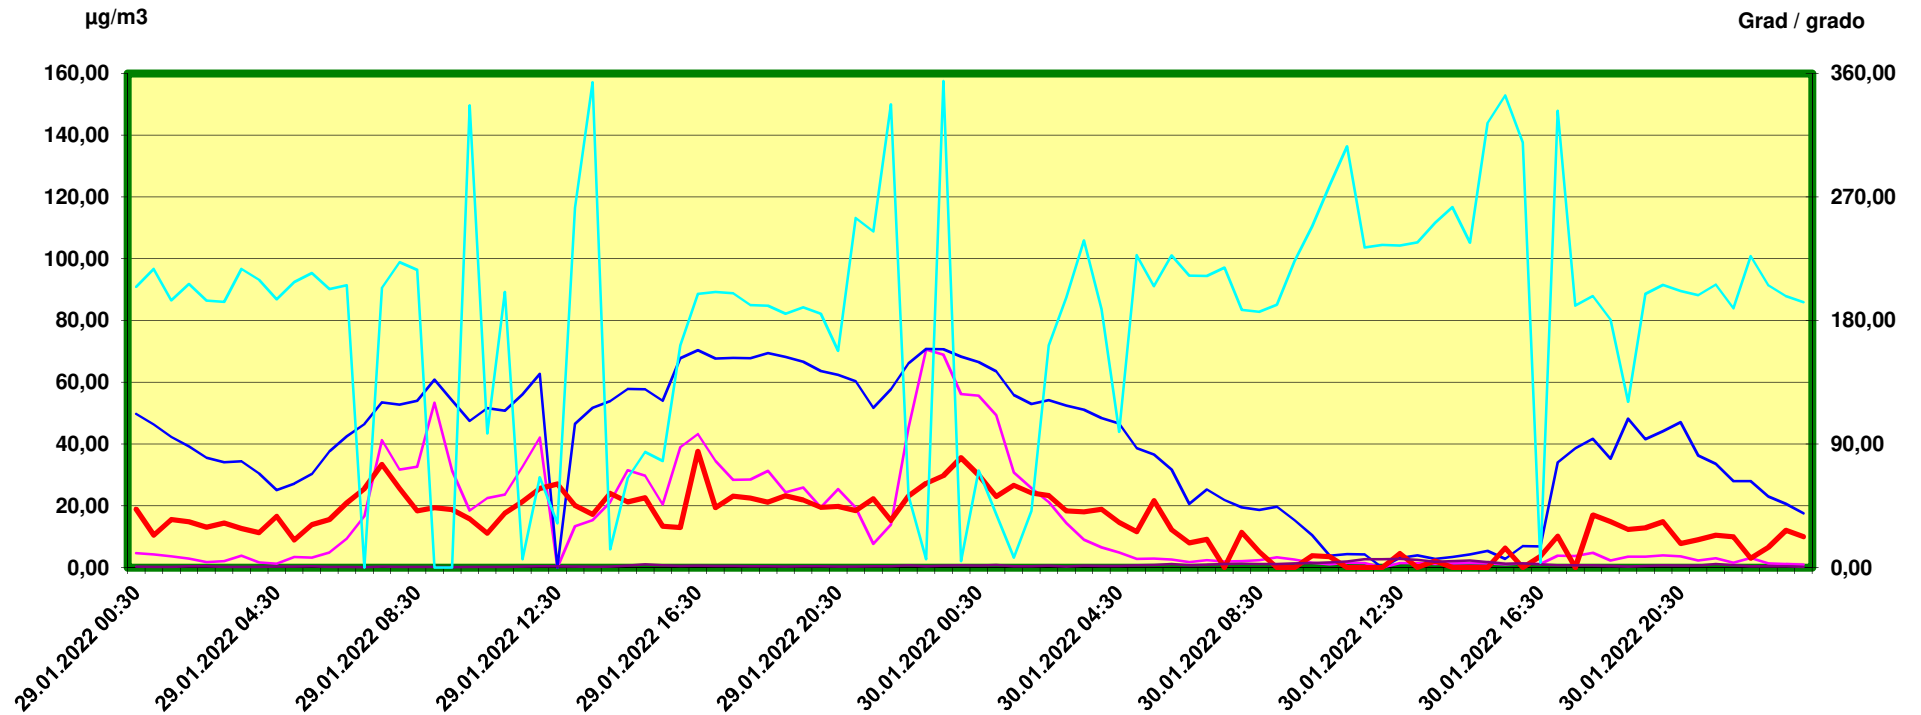

Innsbruck Sillhöhe

Zeitraum / Periodo di tempo: 29-1-2022 00:30 - 30-1-2022 24:00

Unkorrigierte Werte / Valori non corretti