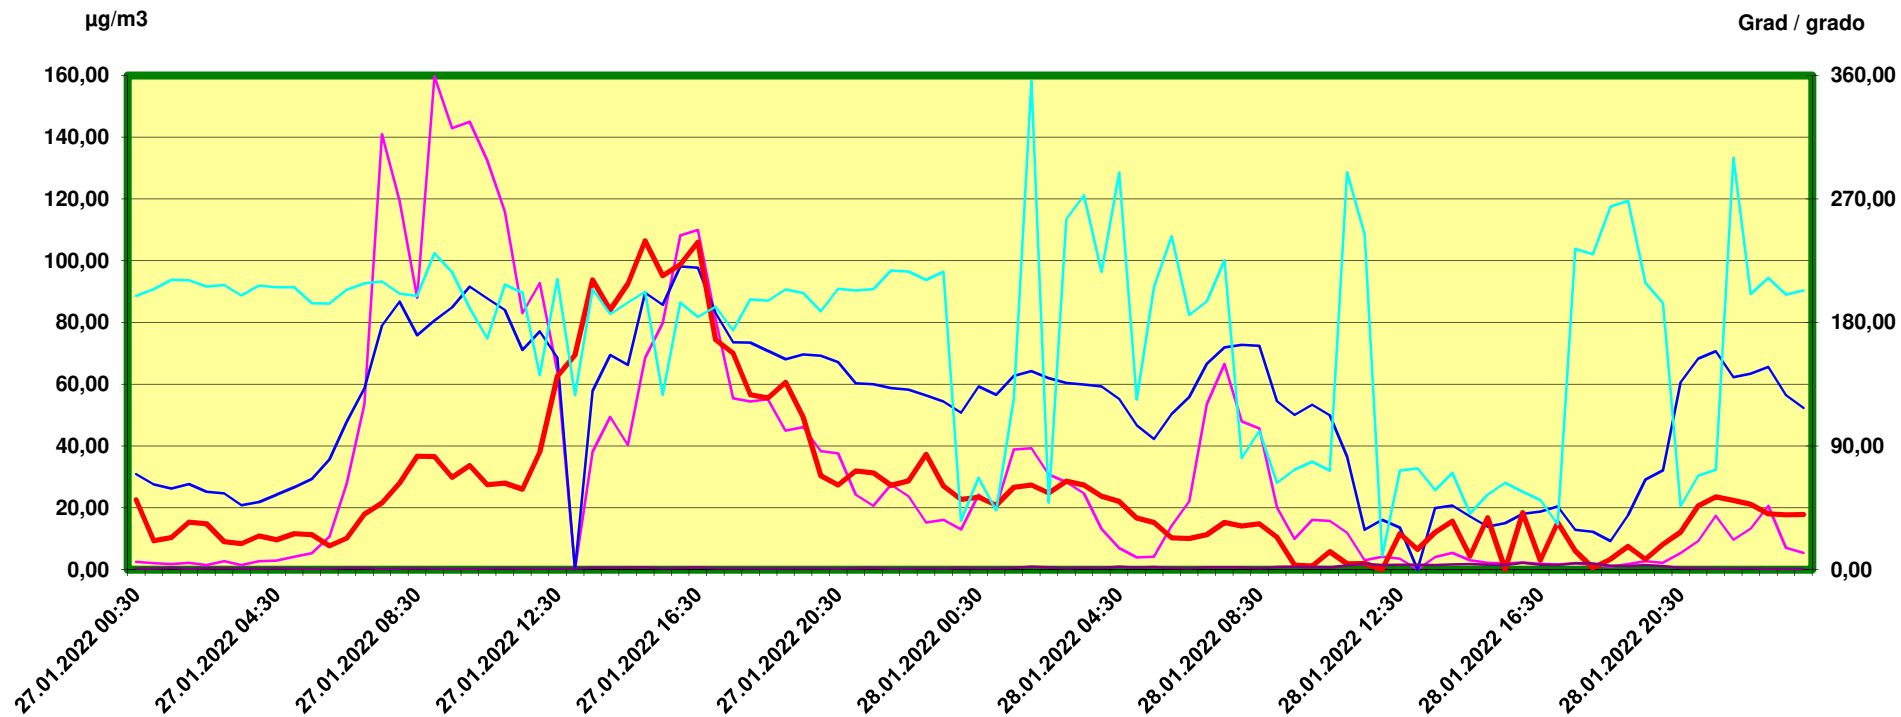

Innsbruck Sillhöhe

Zeitraum / Periodo di tempo: 27-1-2022 00:30 - 28-1-2022 24:00

Unkorrigierte Werte / Valori non corretti