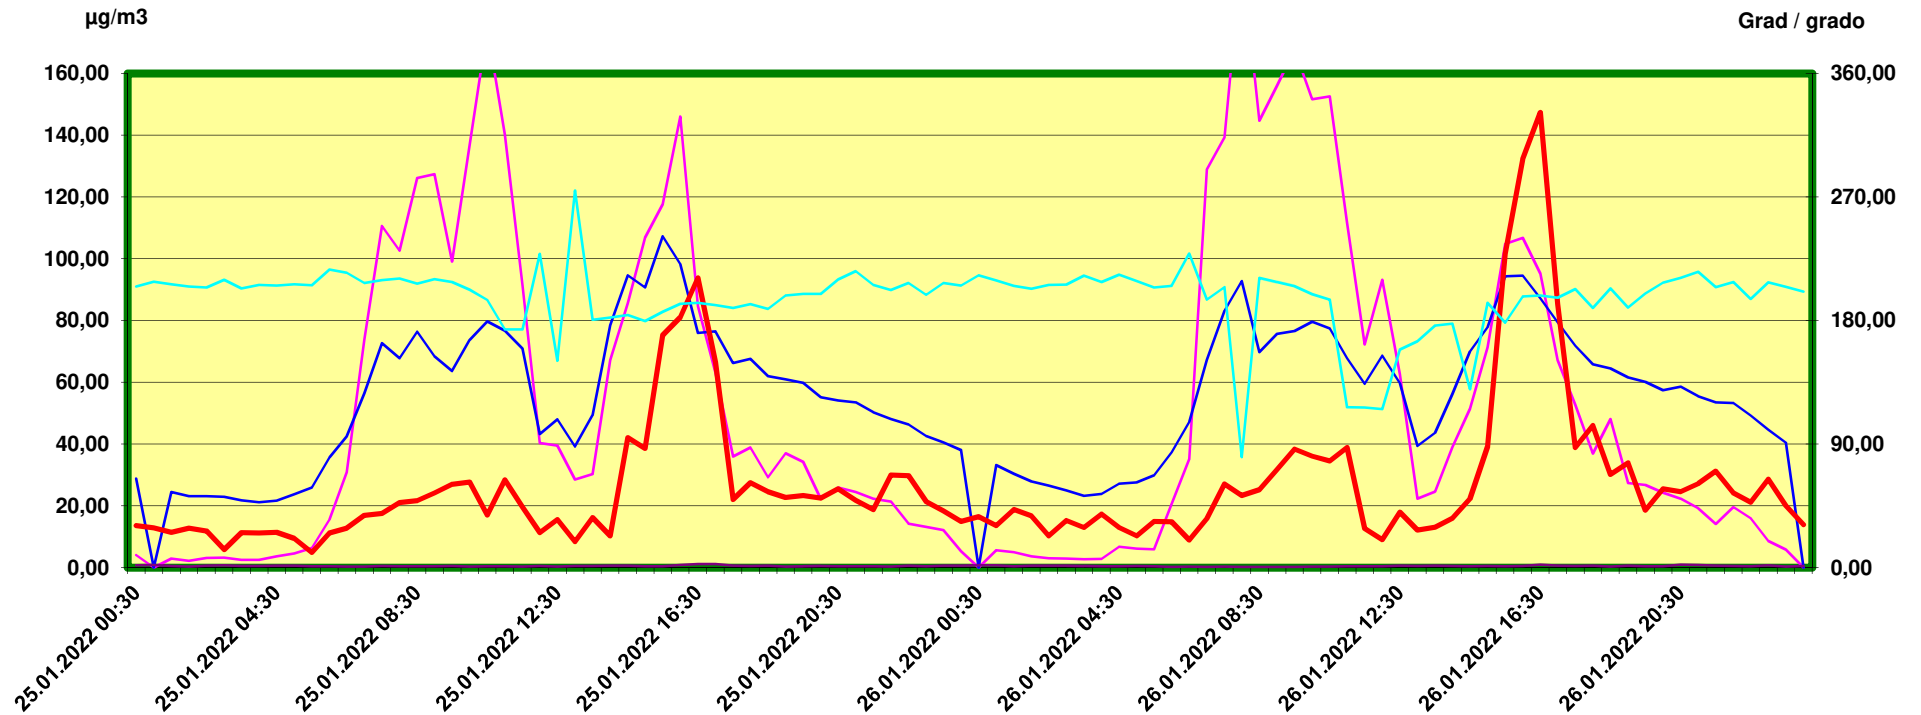

Innsbruck Sillhöfe

Zeitraum / Periodo di tempo: 25-1-2022 00:30 - 26-1-2022 24:00

Unkorrigierte Werte / Valori non corretti