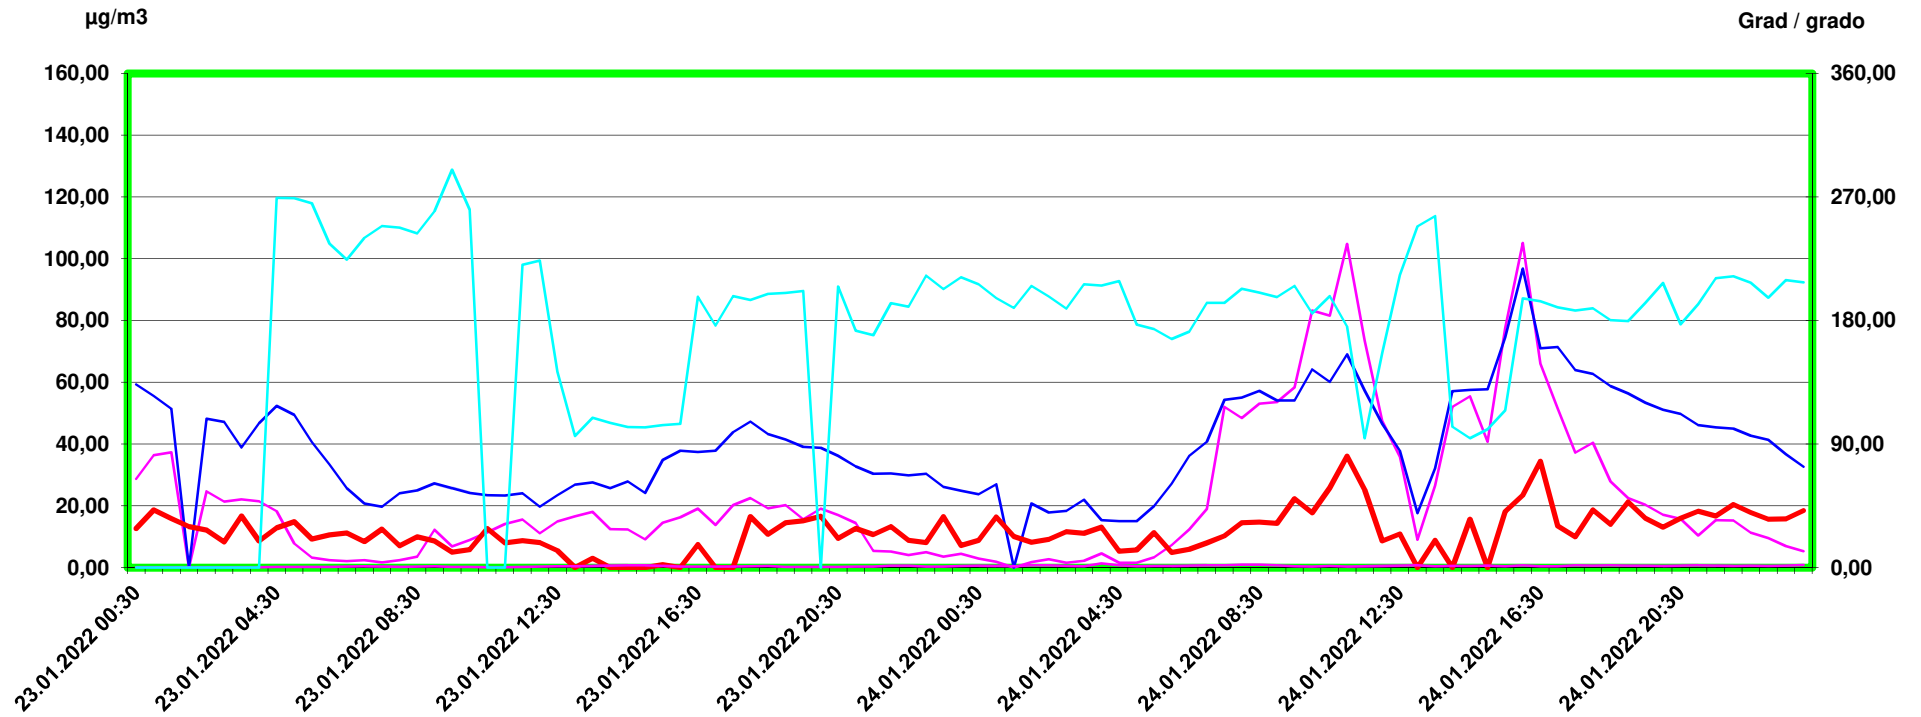

Innsbruck Sillhöhe

Zeitraum / Periodo di tempo: 23-1-2022 00:30 - 24-1-2022 24:00

Unkorrigierte Werte / Valori non corretti