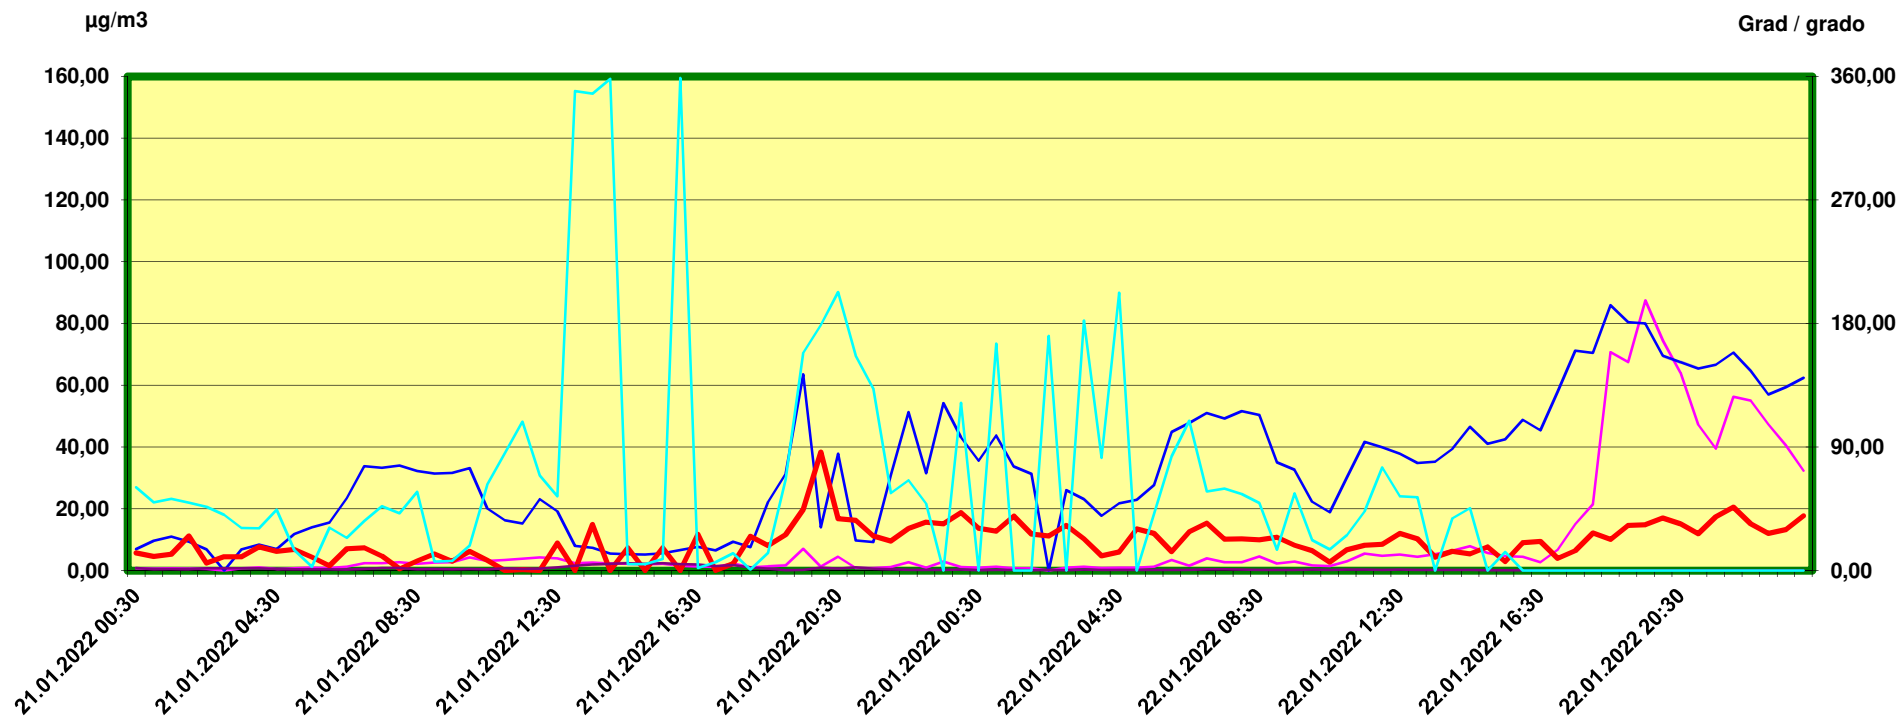

# Innsbruck Sillhöhe

Zeitraum / Periodo di tempo: 21-1-2022 00:30 - 22-1-2022 24:00

Unkorrigierte Werte / Valori non corretti