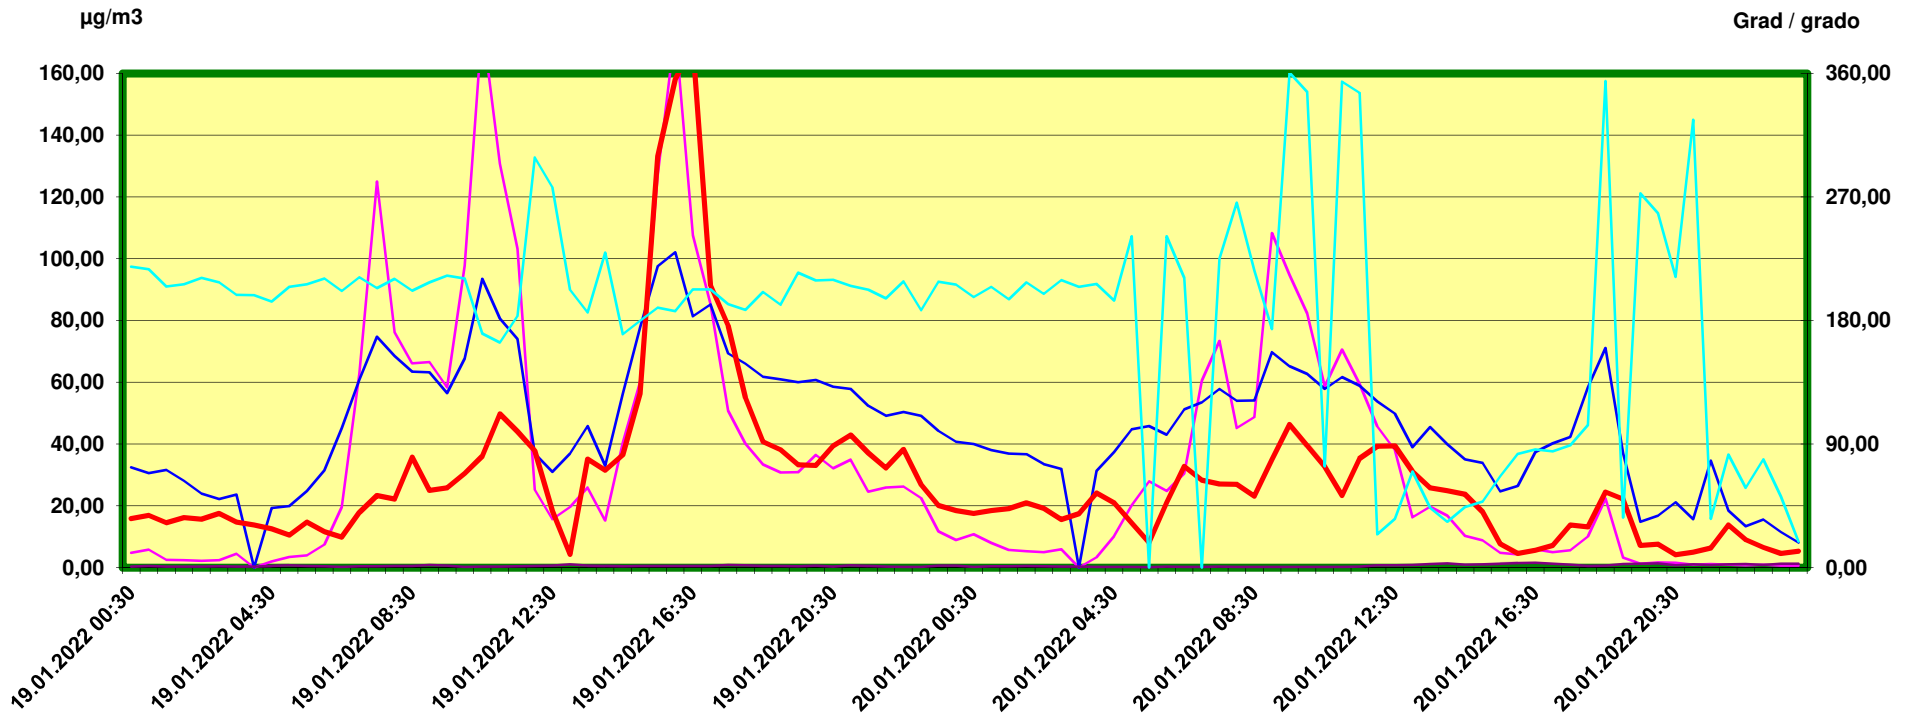

## Innsbruck Sillhöhe

Zeitraum / Periodo di tempo: 19-1-2022 00:30 - 20-1-2022 24:00

Unkorrigierte Werte / Valori non corretti