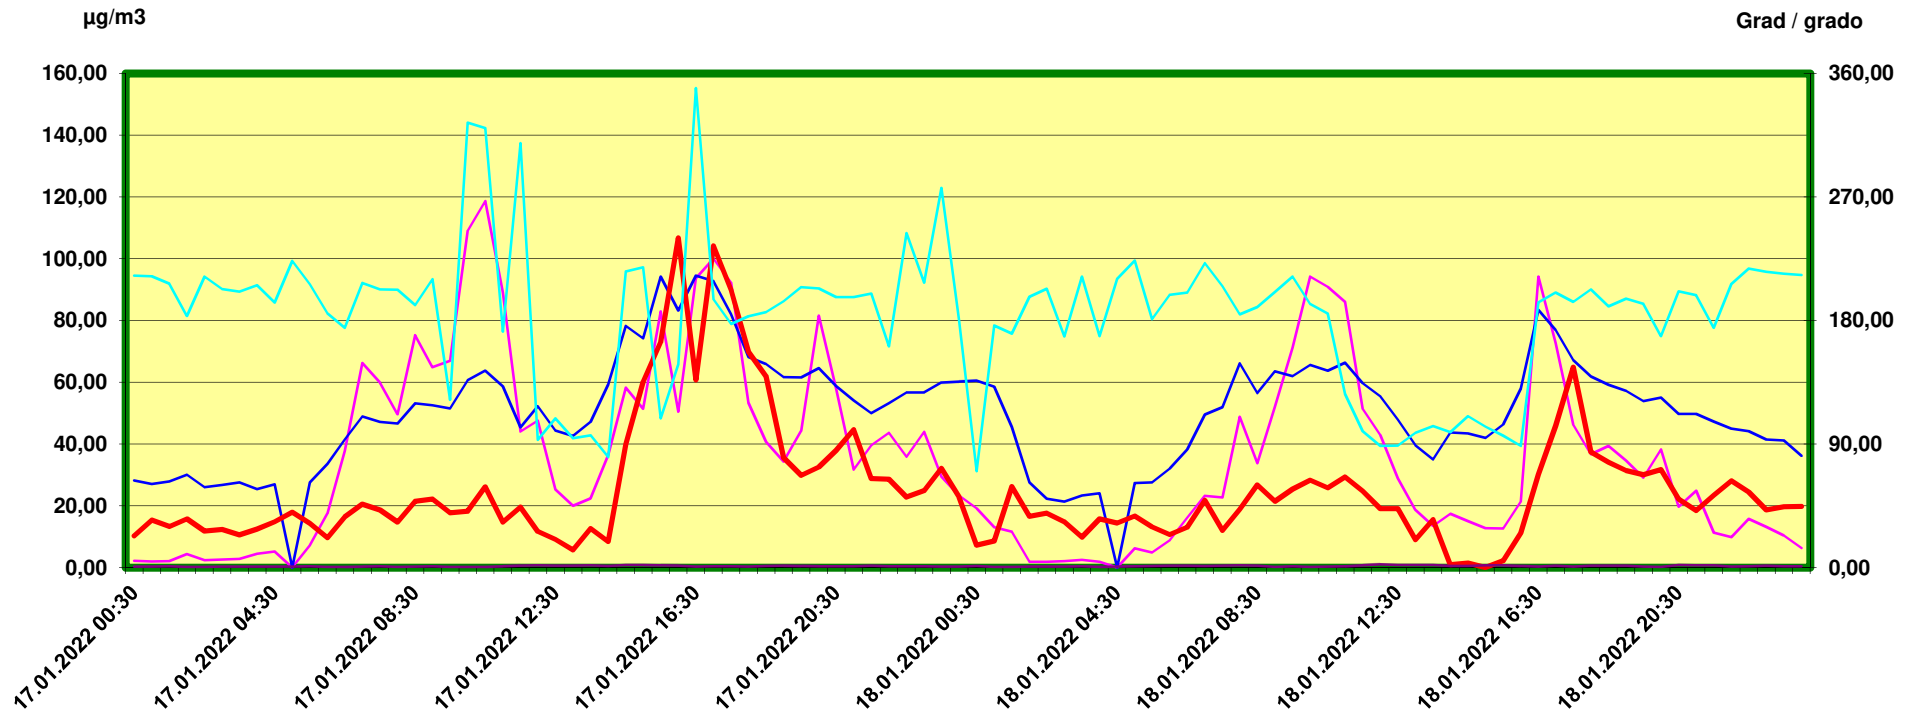

Innsbruck Sillhöfe

Zeitraum / Periodo di tempo: 17-1-2022 00:30 - 18-1-2022 24:00

Unkorrigierte Werte / Valori non corretti