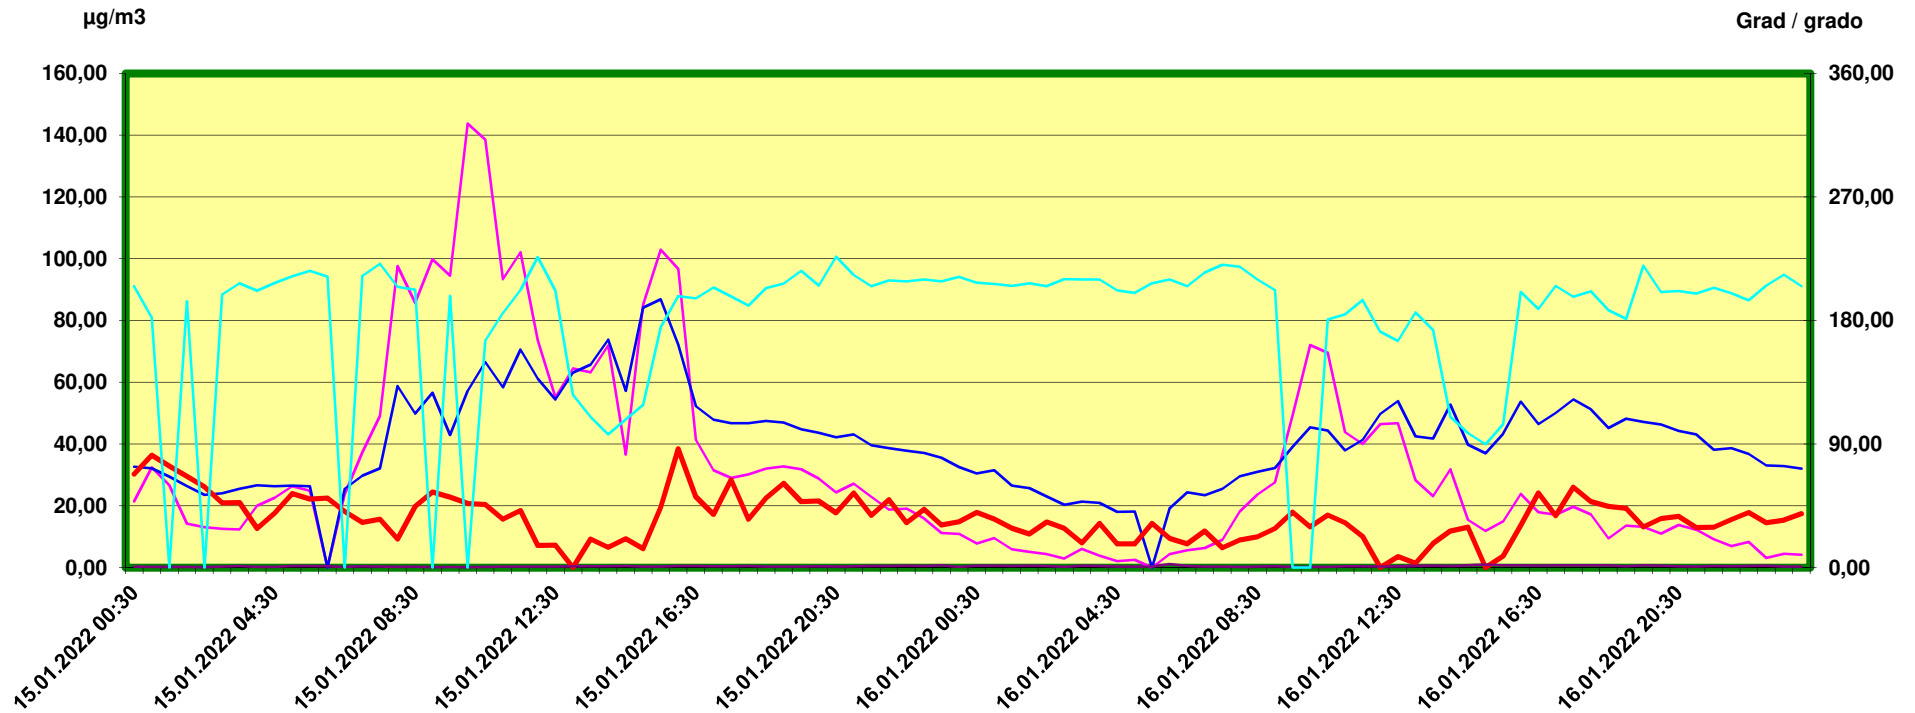

Innsbruck Sillhöhe

Zeitraum / Periodo di tempo: 15-1-2022 00:30 - 16-1-2022 24:00

Unkorrigierte Werte / Valori non corretti