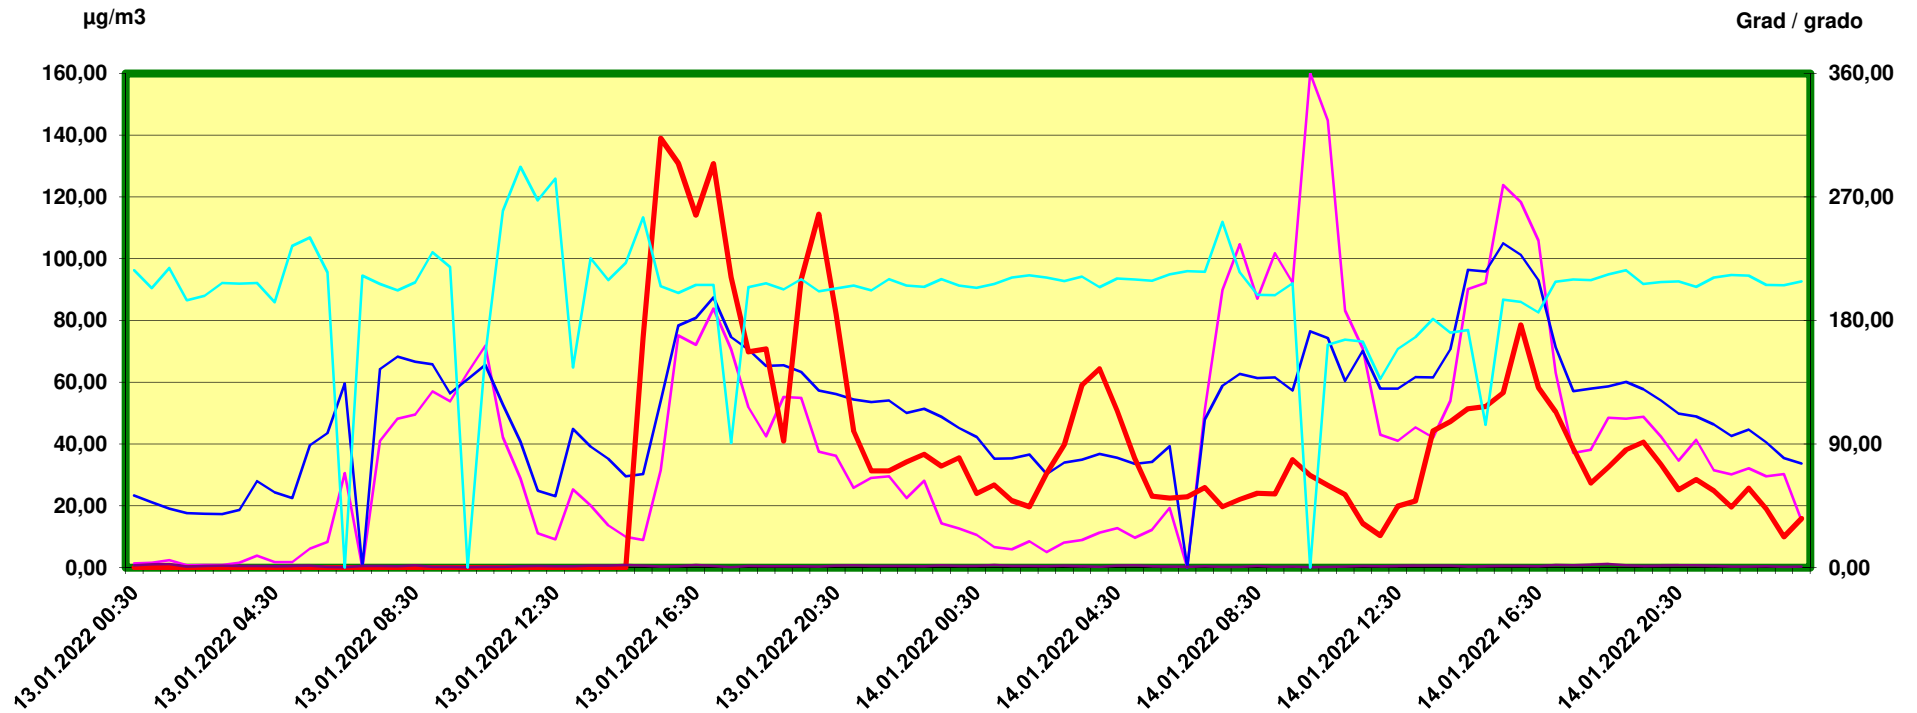

Innsbruck Sillhöfe

Zeitraum / Periodo di tempo: 13-1-2022 00:30 - 14-1-2022 24:00

Unkorrigierte Werte / Valori non corretti