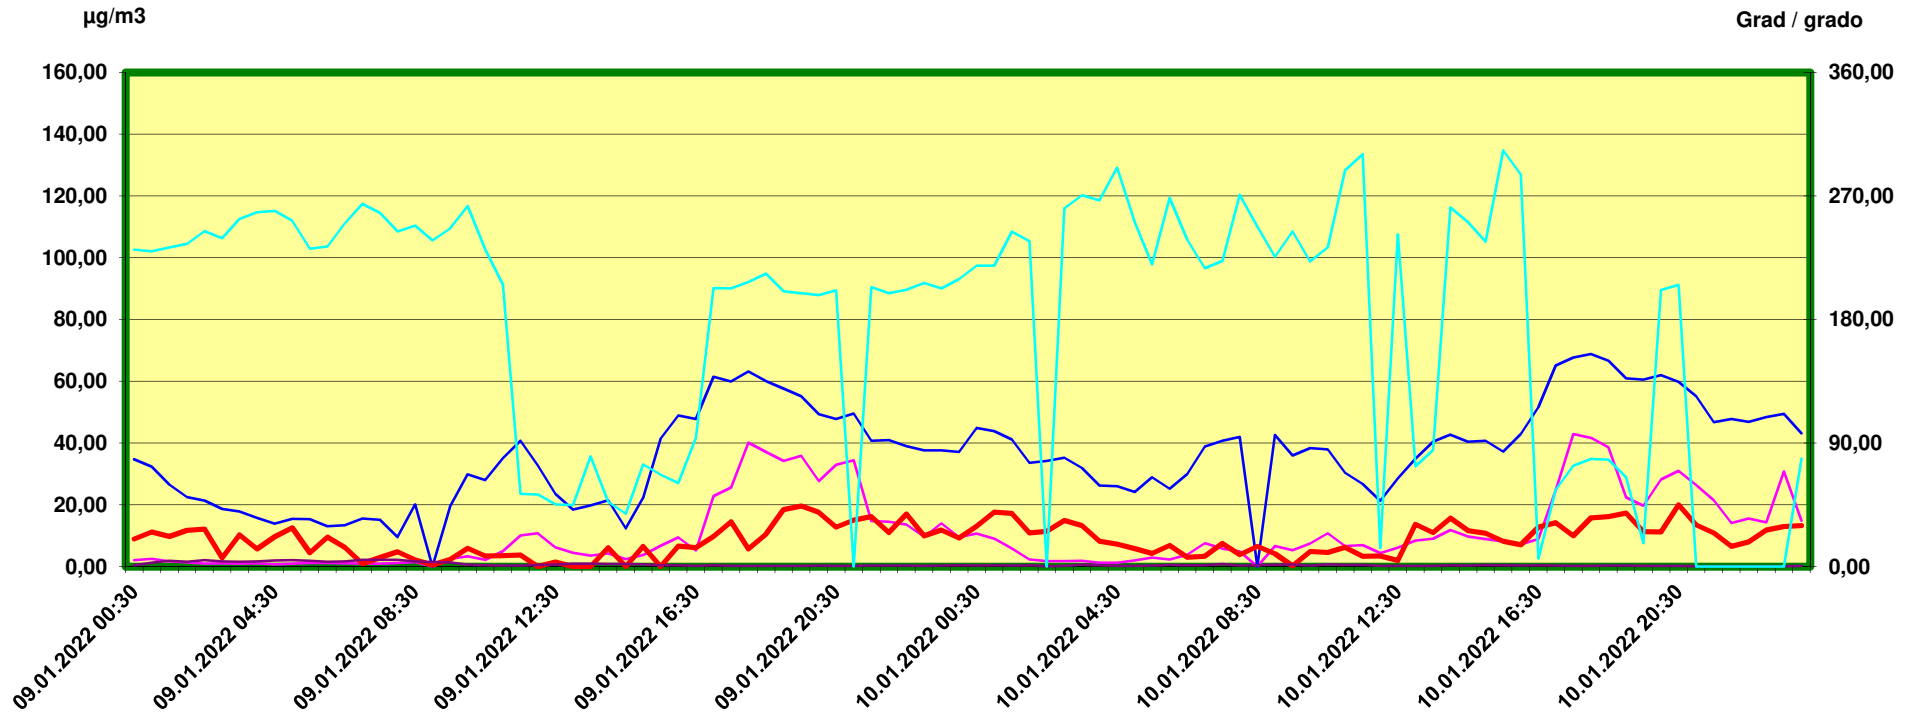

## Innsbruck Sillhöhe

Zeitraum / Periodo di tempo: 9-1-2022 00:30 - 10-1-2022 24:00

Unkorrigierte Werte / Valori non corretti