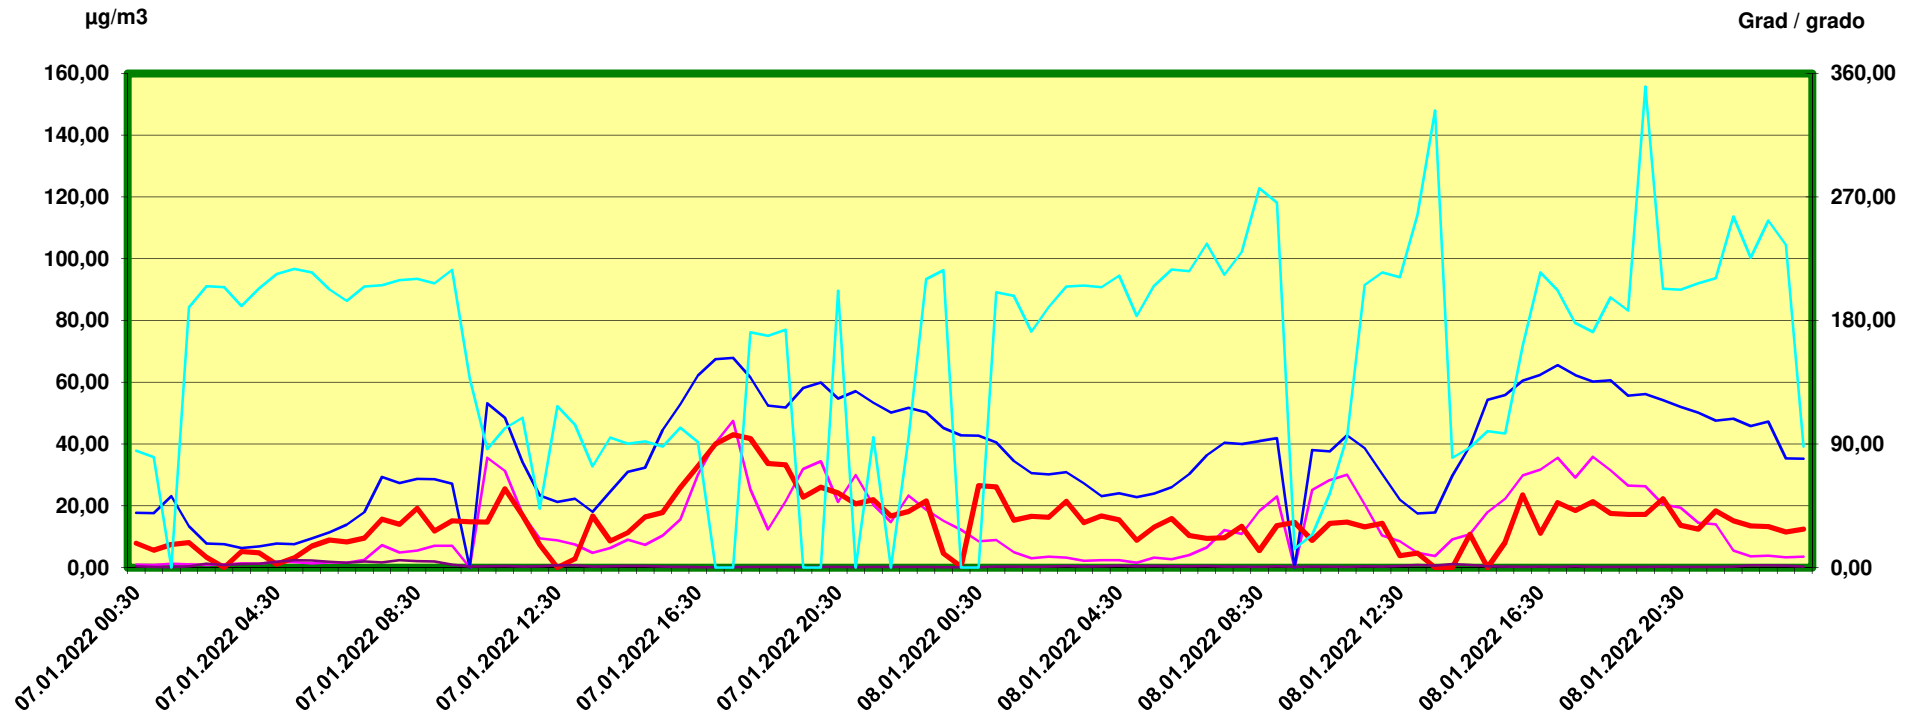

Innsbruck Sillhöhe

Zeitraum / Periodo di tempo: 7-1-2022 00:30 - 8-1-2022 24:00

Unkorrigierte Werte / Valori non corretti