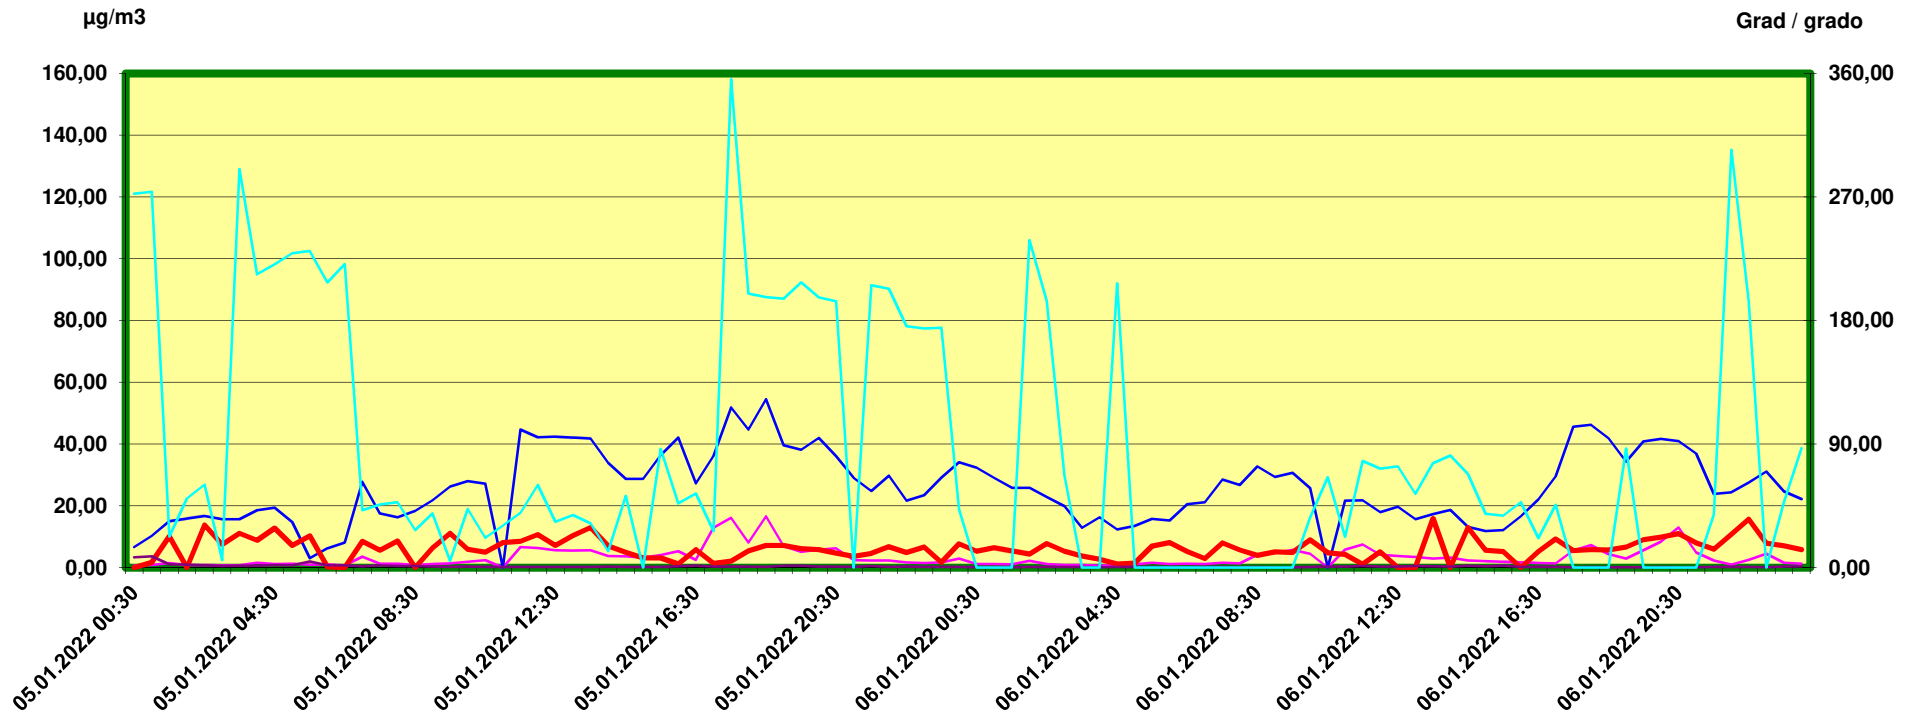

Innsbruck Sillhöhe

Zeitraum / Periodo di tempo: 5-1-2022 00:30 - 6-1-2022 24:00

Unkorrigierte Werte / Valori non corretti