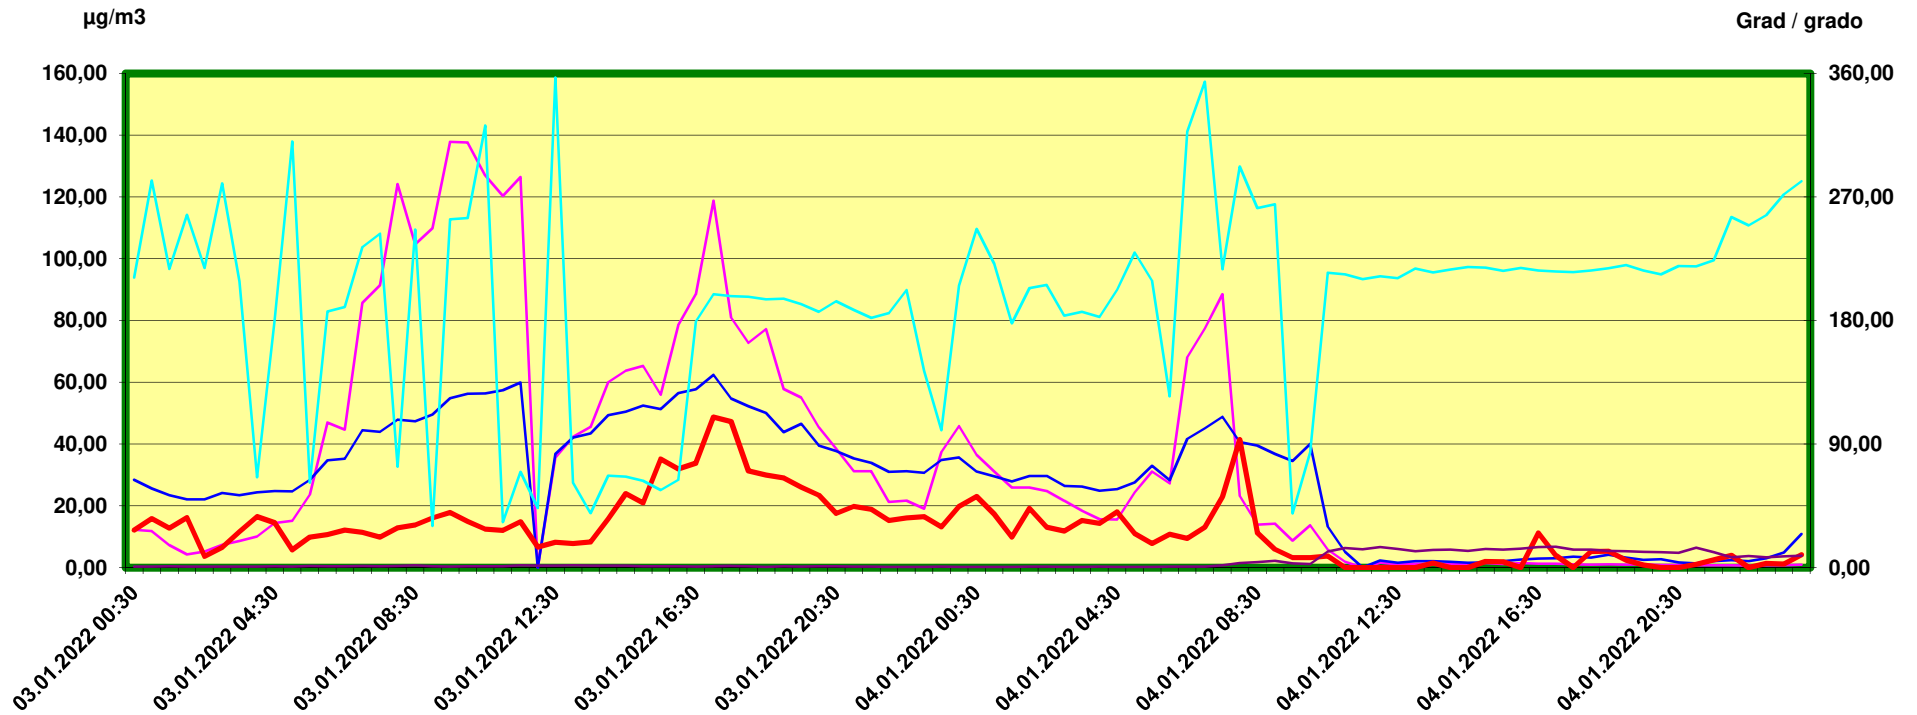

Innsbruck Sillhöhe

Zeitraum / Periodo di tempo: 3-1-2022 00:30 - 4-1-2022 24:00

Unkorrigierte Werte / Valori non corretti