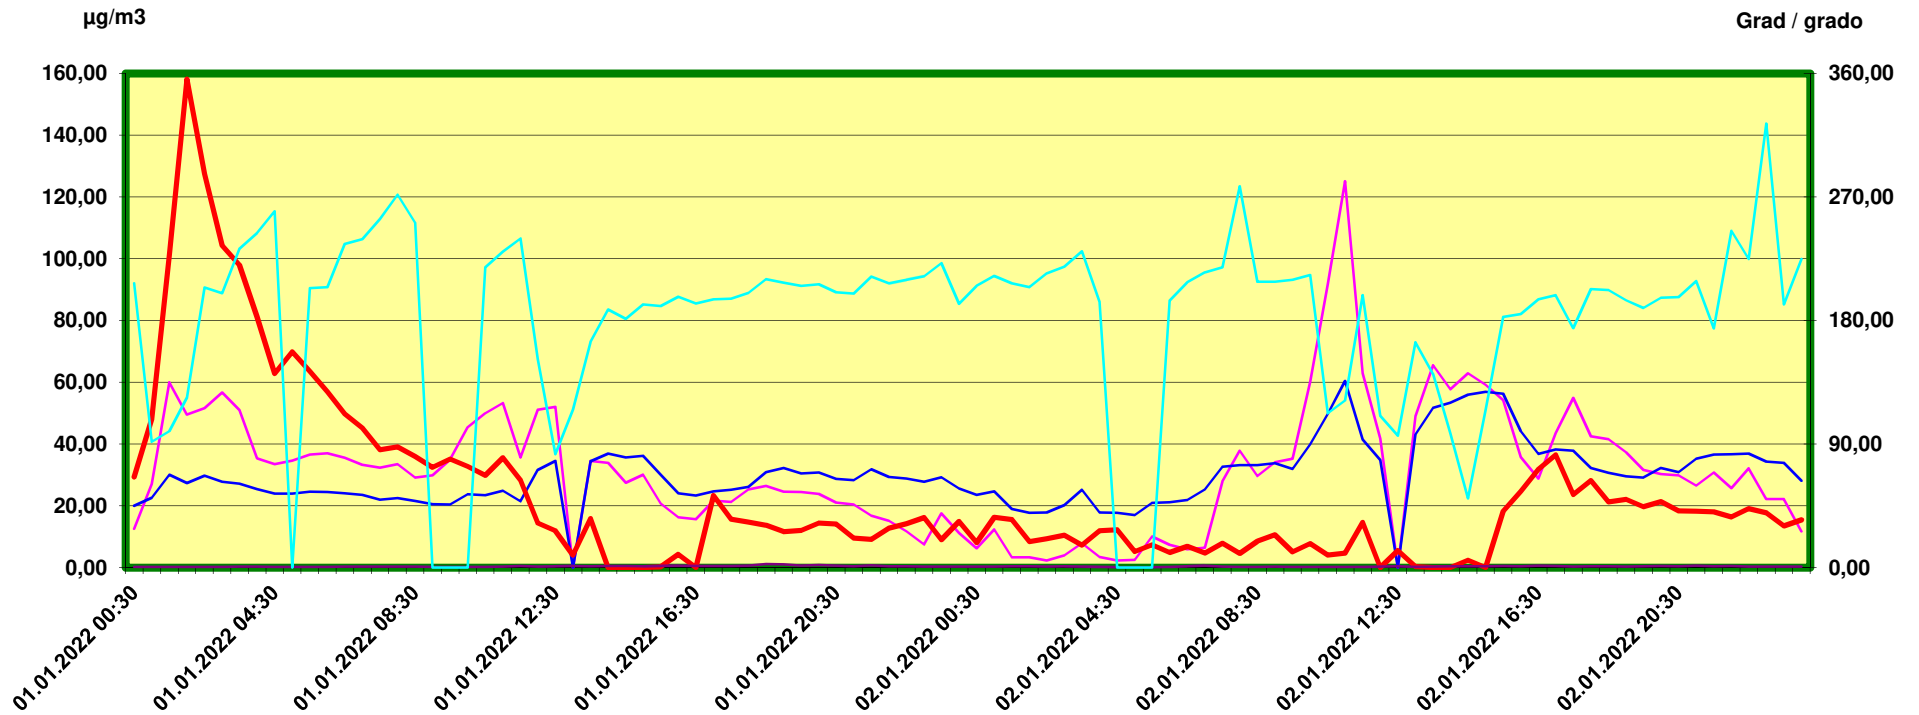

Innsbruck Sillhöhe

Zeitraum / Periodo di tempo: 1-1-2022 00:30 - 2-1-2022 24:00

Unkorrigierte Werte / Valori non corretti