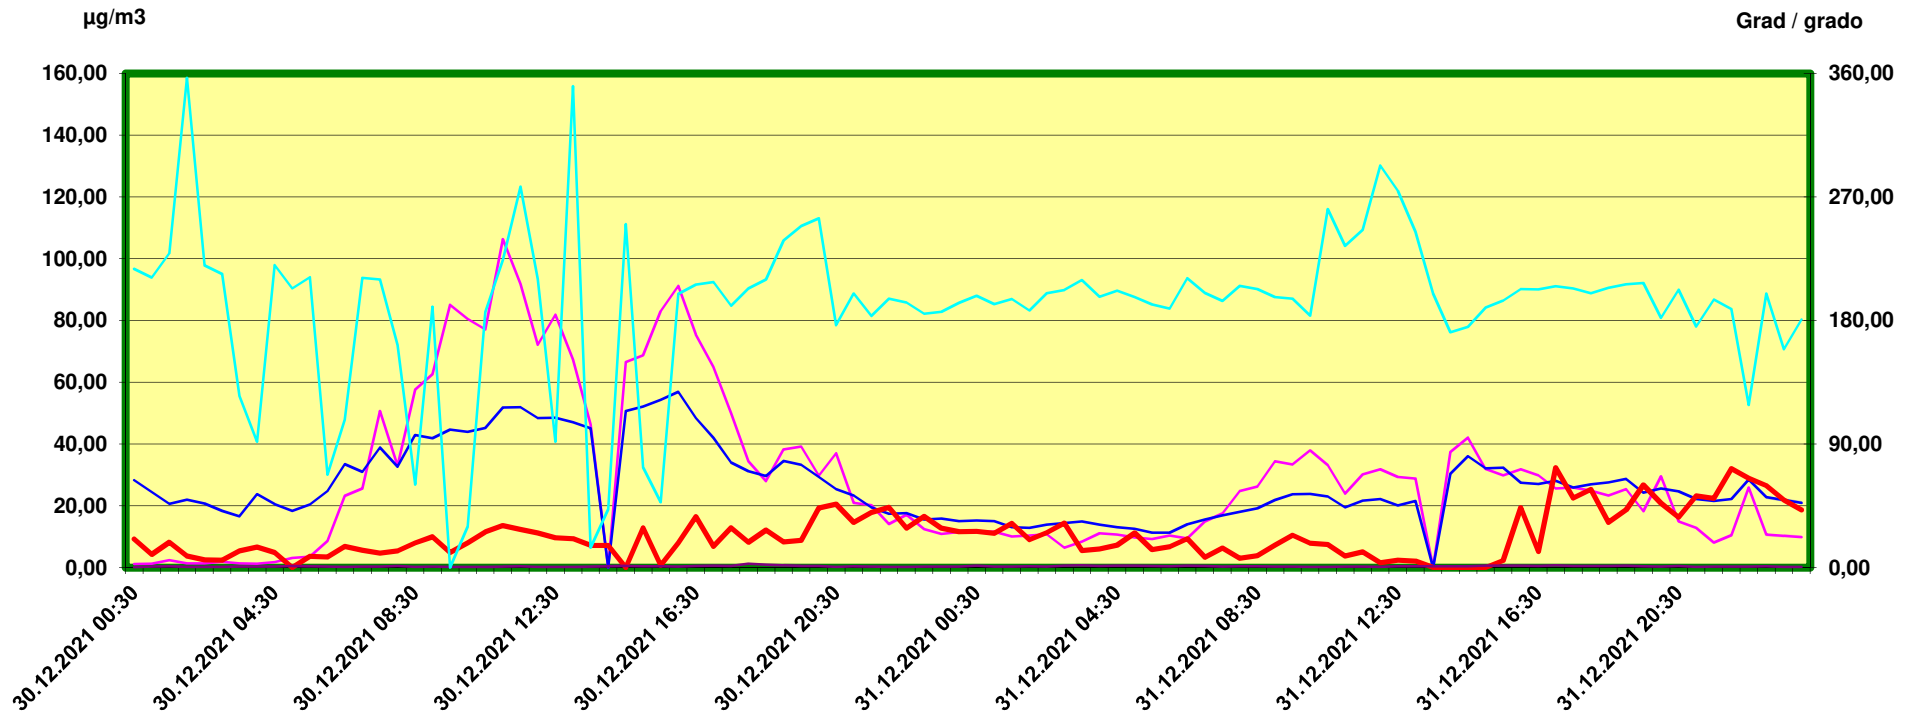

Innsbruck Sillhöhe

Zeitraum / Periodo di tempo: 30-12-2021 00:30 - 31-1-2022 24:00

Unkorrigierte Werte / Valori non corretti