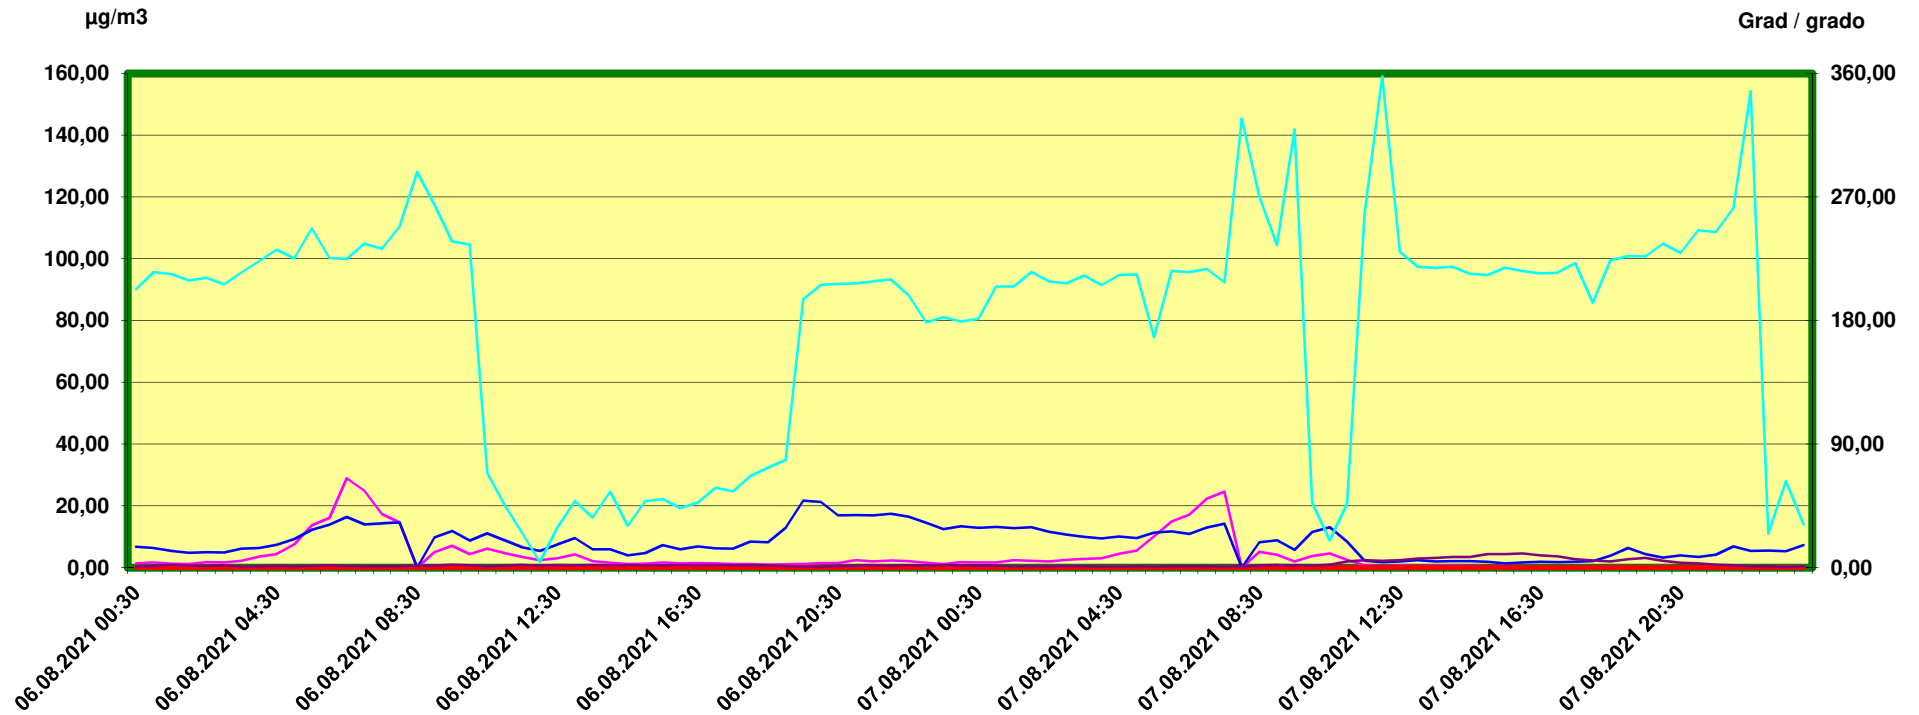

## Innsbruck Sillhöfe

Zeitraum / Periodo di tempo: 6-8-2021 00:30 - 7-8-2021 24:00

Unkorrigierte Werte / Valori non corretti