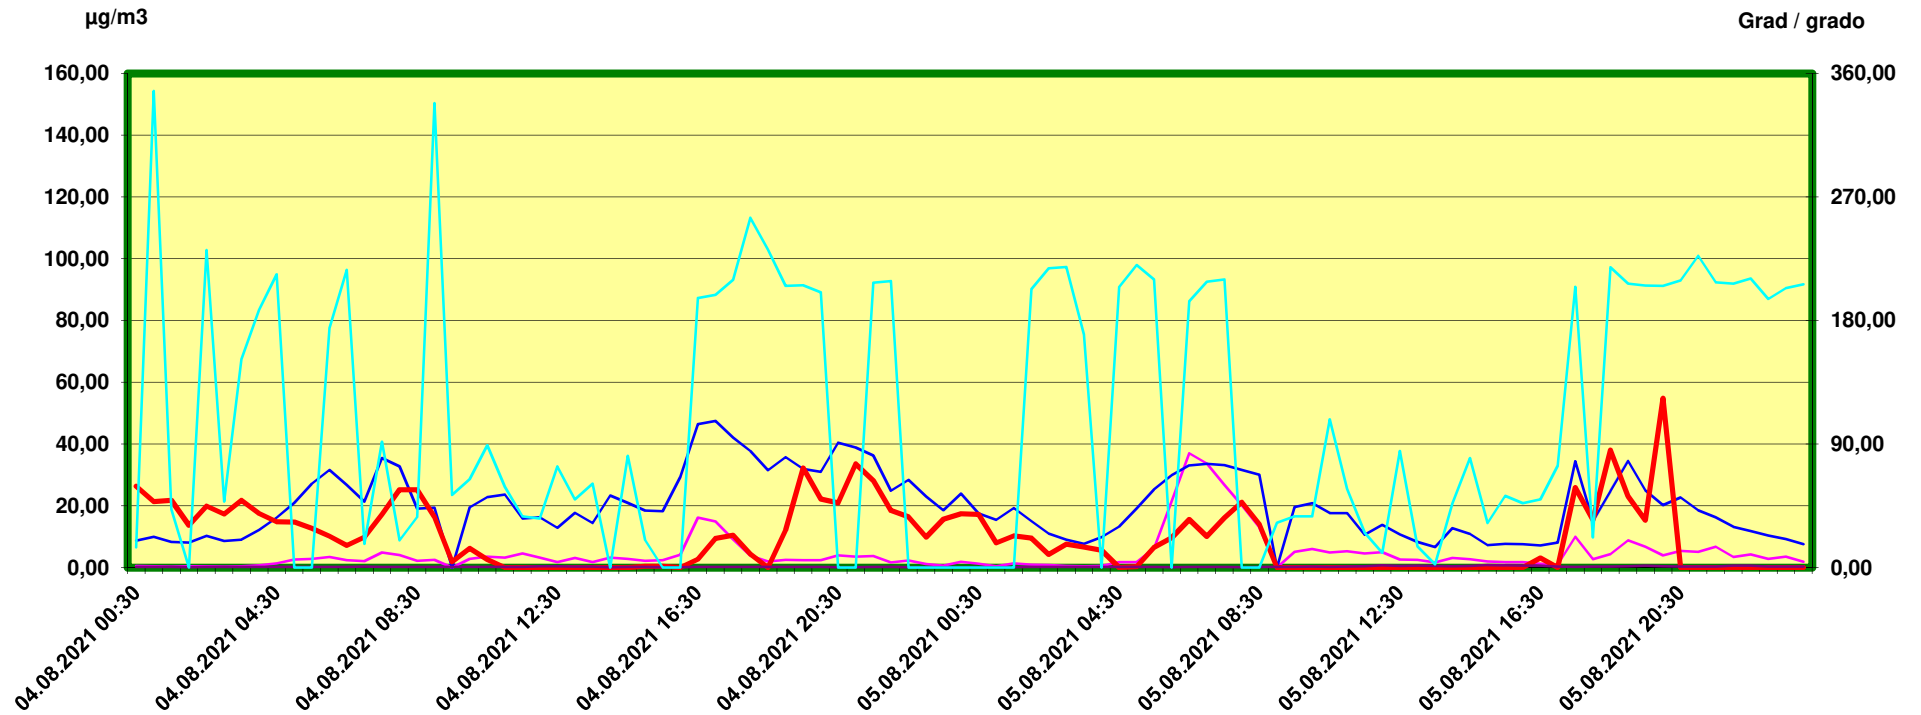

Innsbruck Sillhöhe

Zeitraum / Periodo di tempo: 4-8-2021 00:30 - 5-8-2021 24:00

Unkorrigierte Werte / Valori non corretti