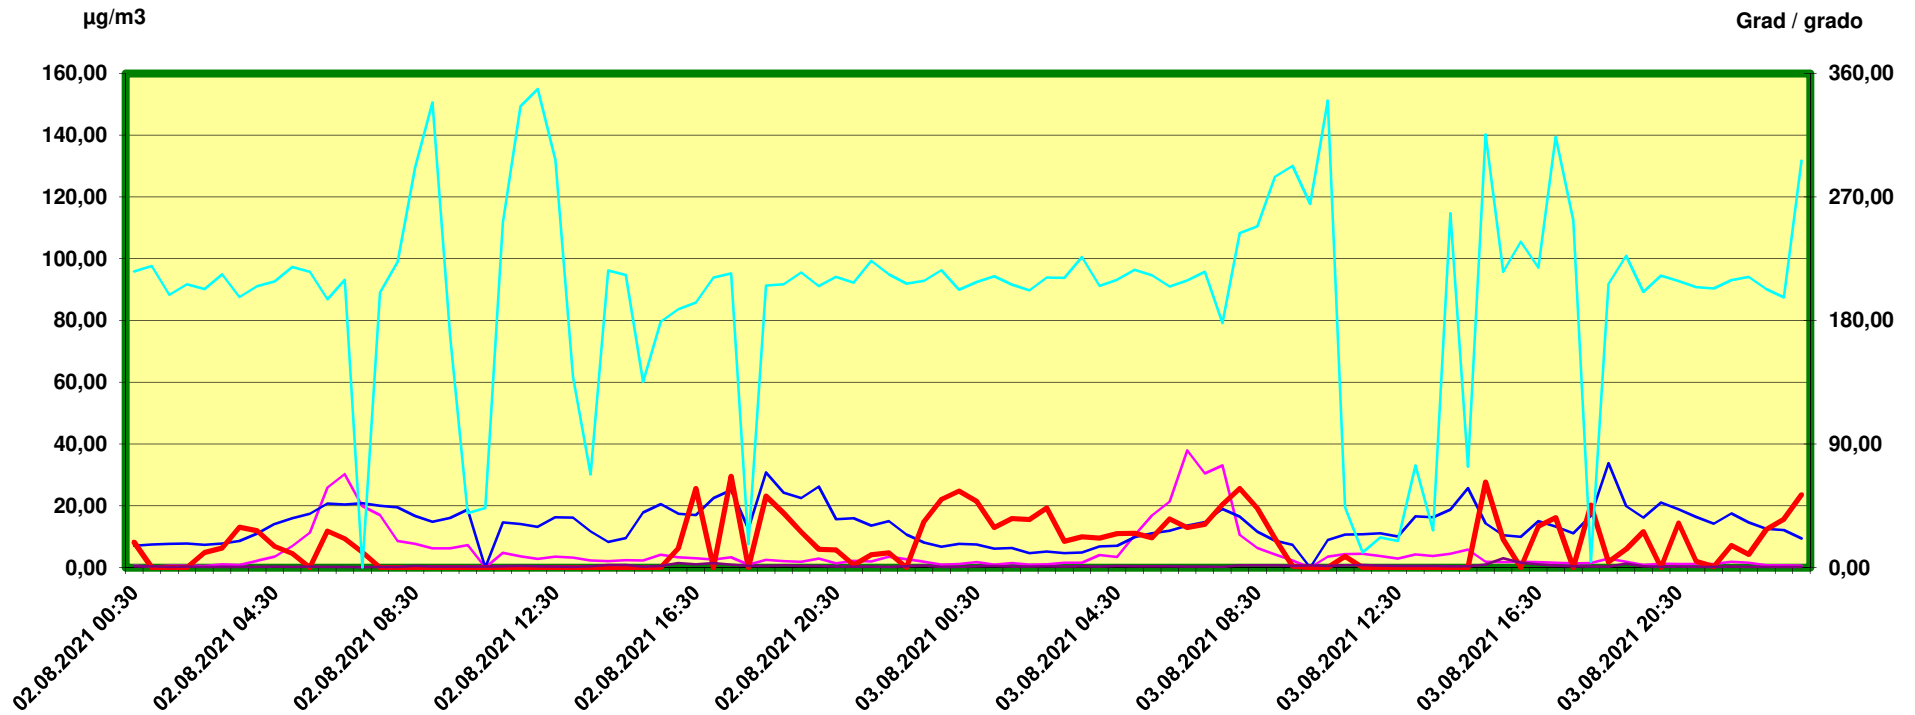

Innsbruck Sillhöfe

Zeitraum / Periodo di tempo: 2-8-2021 00:30 - 3-8-2021 24:00

Unkorrigierte Werte / Valori non corretti