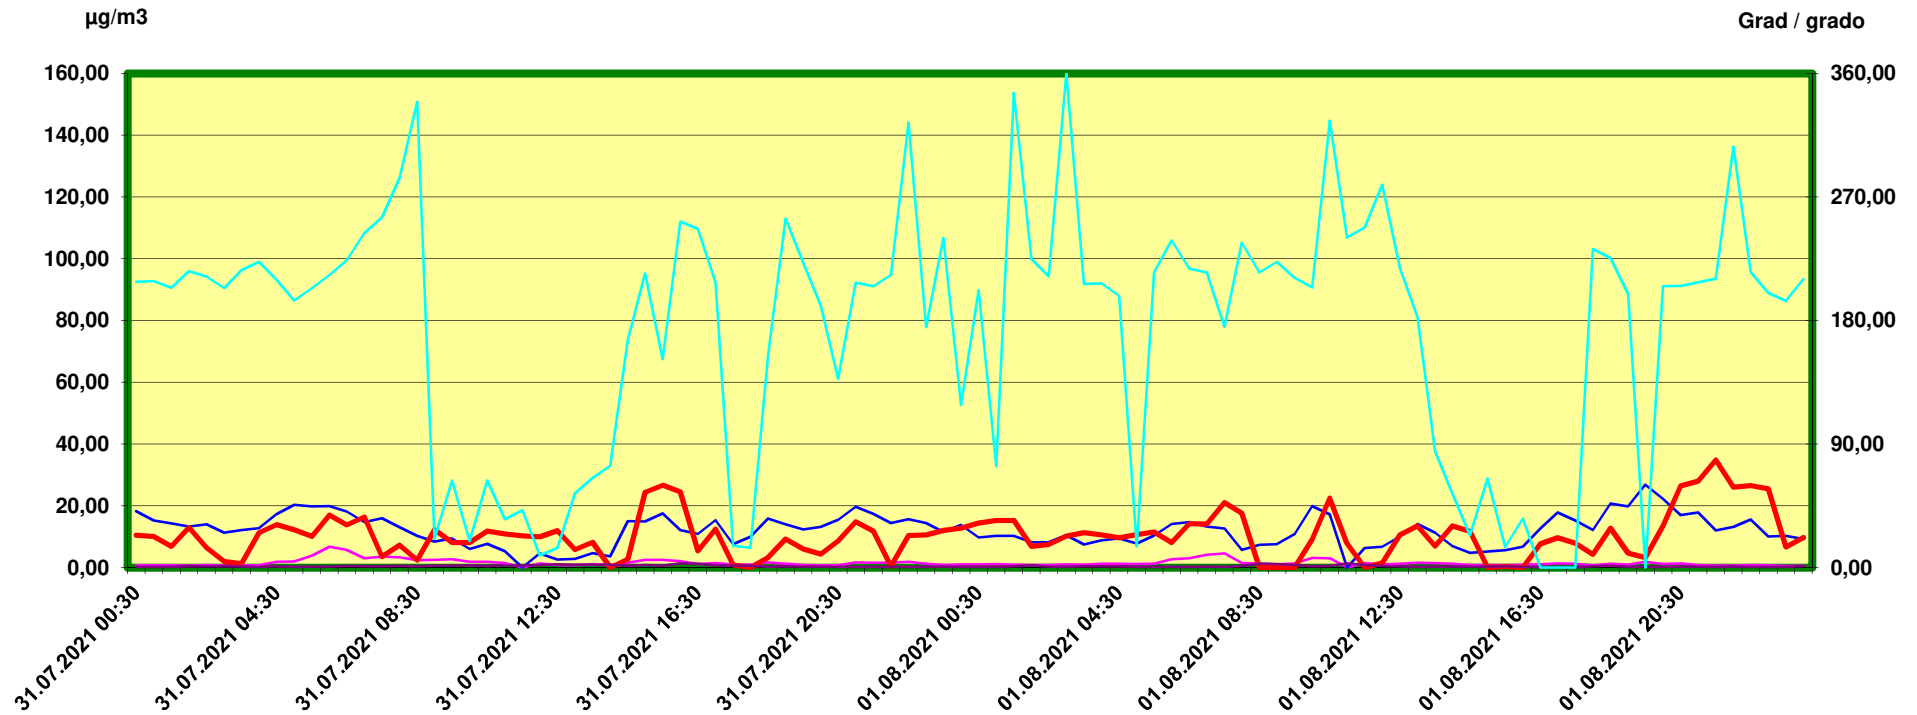

Innsbruck Sillhöhe

Zeitraum / Periodo di tempo: 31-7-2021 00:30 - 1-8-2021 24:00

Unkorrigierte Werte / Valori non corretti