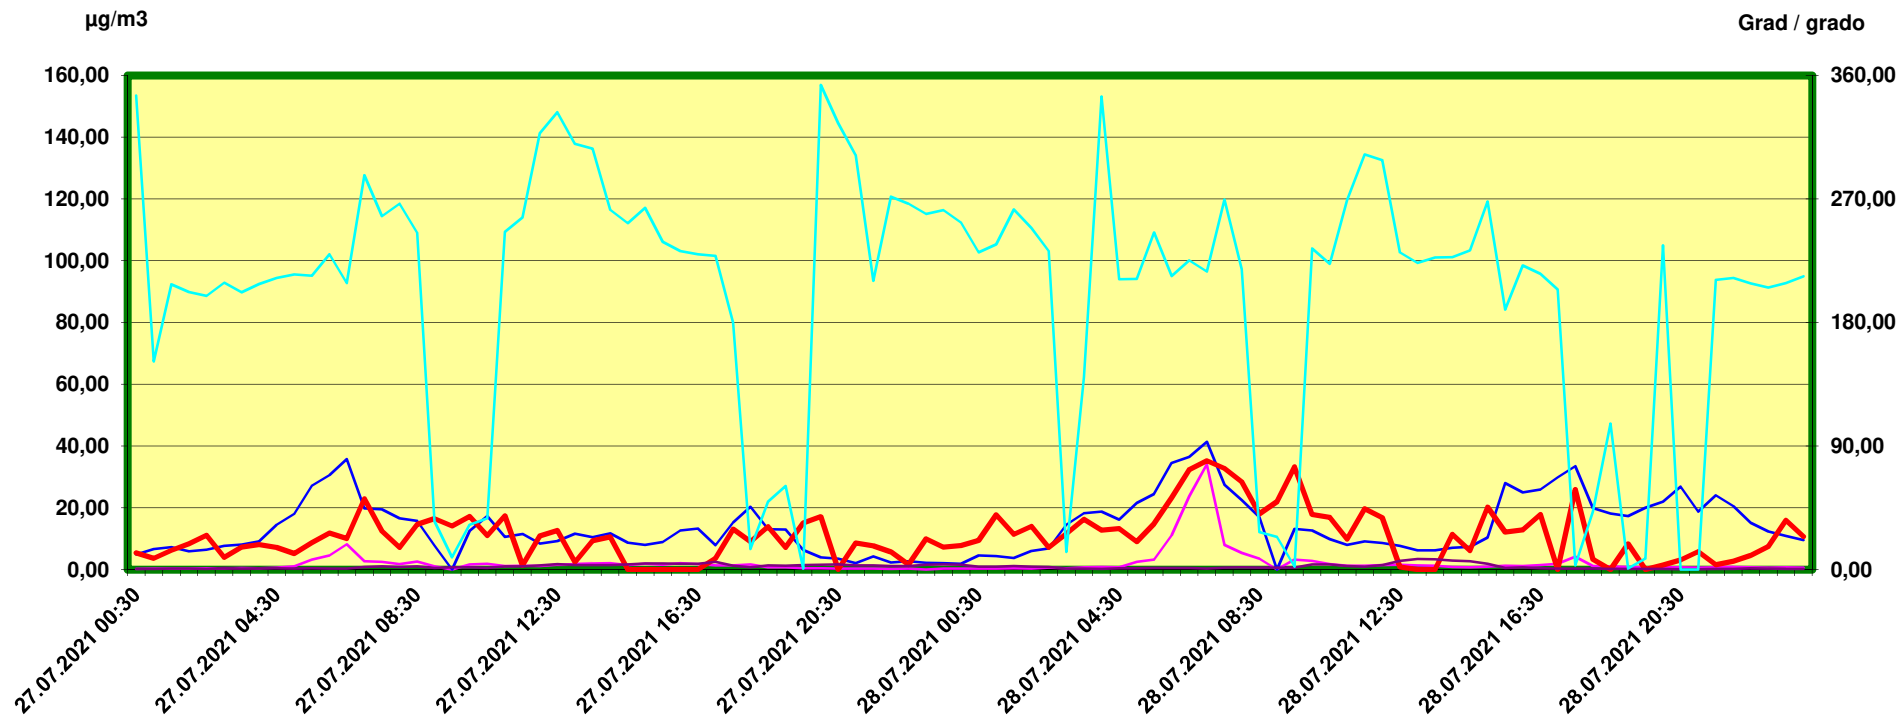

## Innsbruck Sillhöfe

Zeitraum / Periodo di tempo: 27-7-2021 00:30 - 28-7-2021 24:00

Unkorrigierte Werte / Valori non corretti