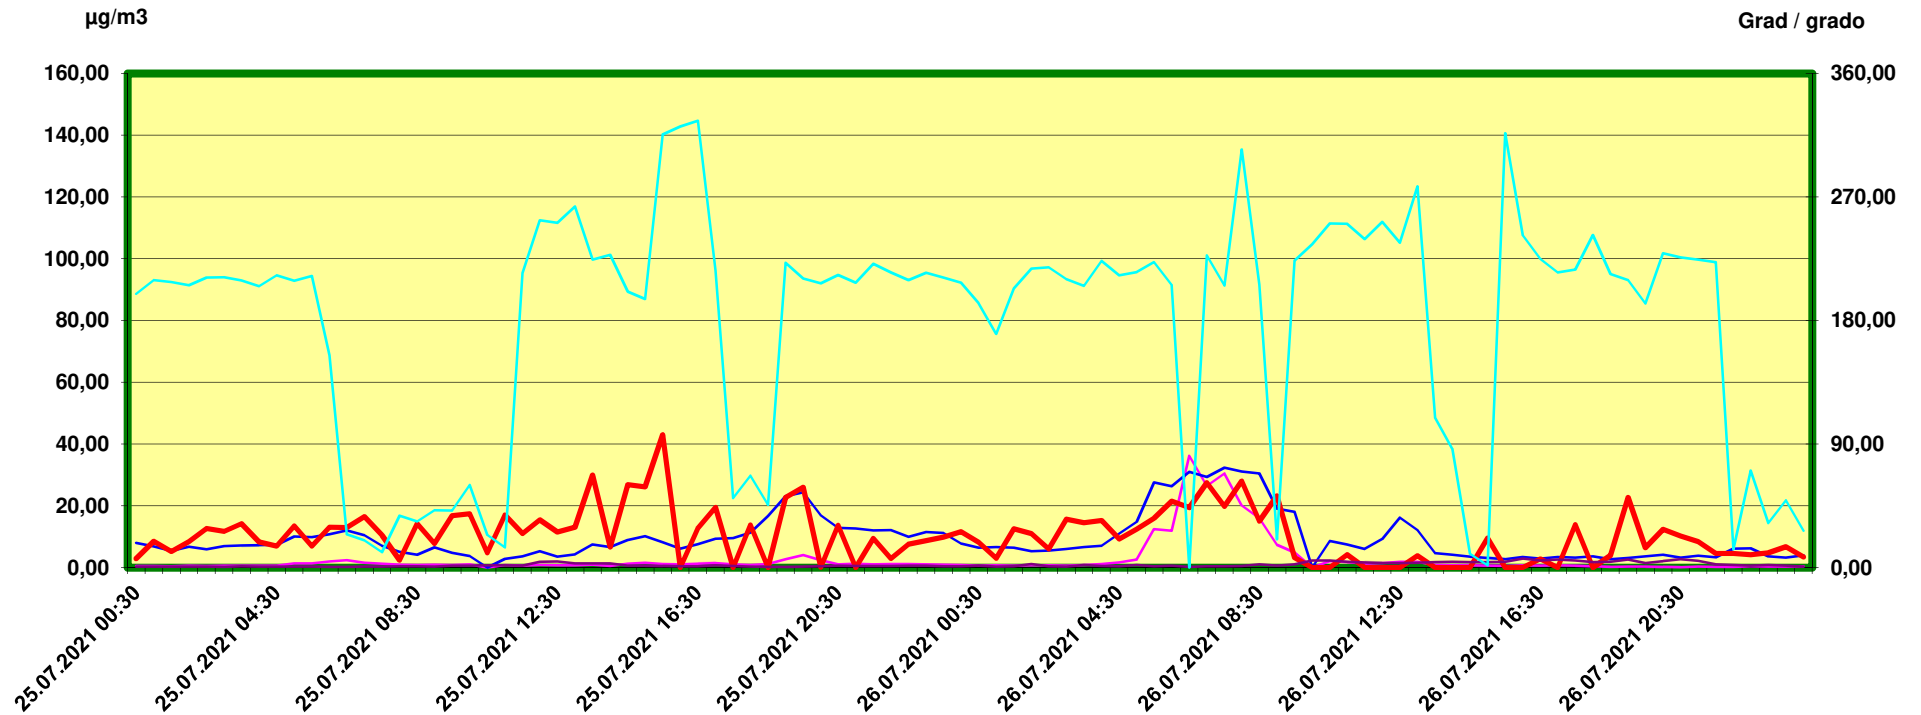

Innsbruck Sillhöhe

Zeitraum / Periodo di tempo: 25-7-2021 00:30 - 26-7-2021 24:00

Unkorrigierte Werte / Valori non corretti