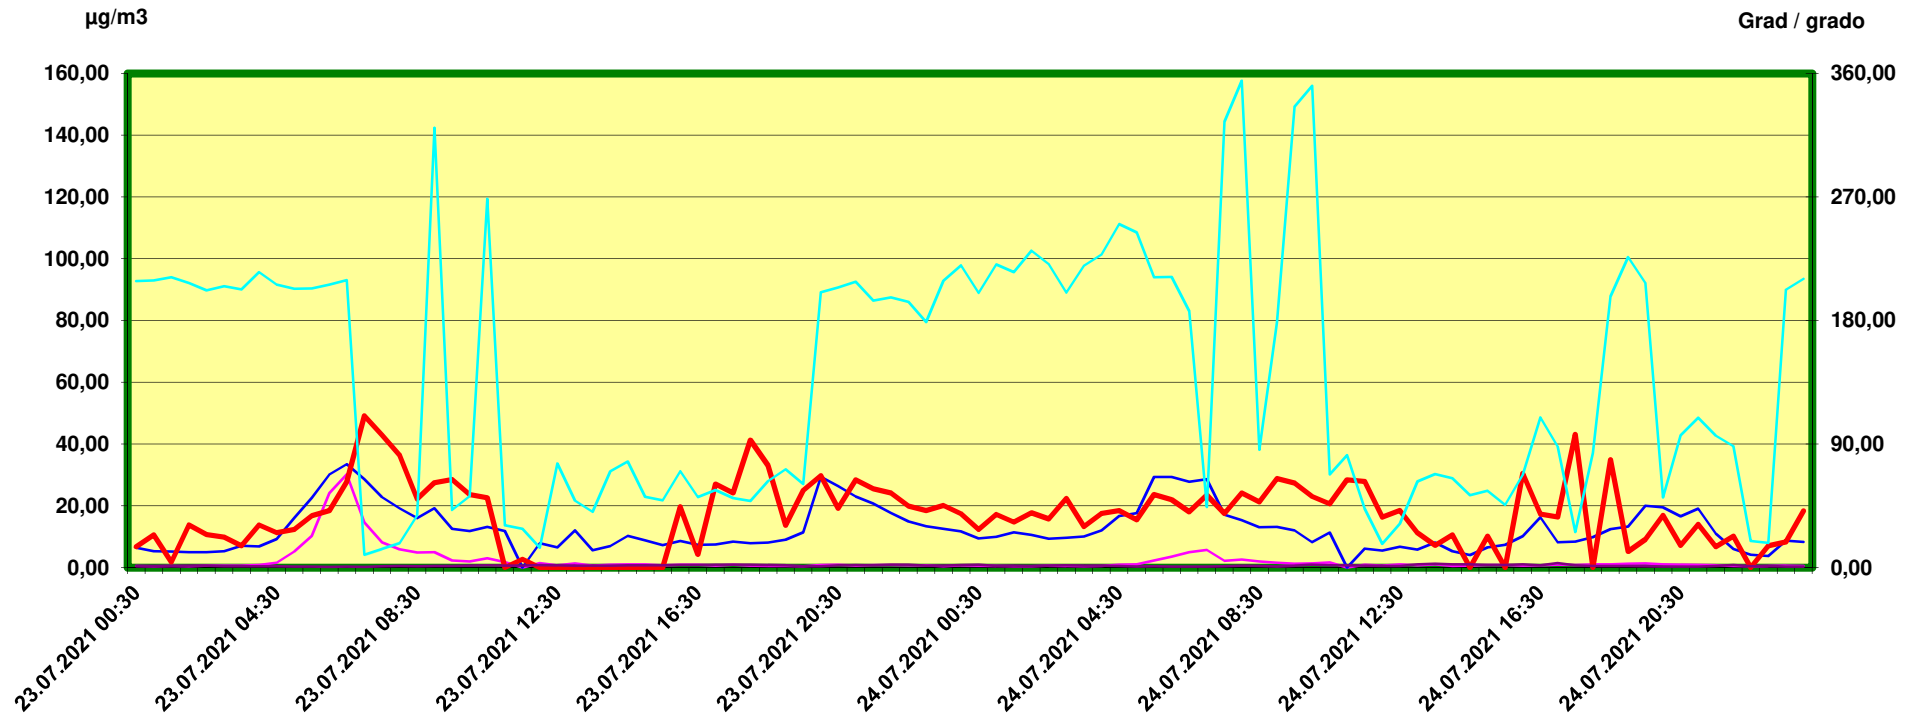

Innsbruck Sillhöhe

Zeitraum / Periodo di tempo: 23-7-2021 00:30 - 24-7-2021 24:00

Unkorrigierte Werte / Valori non corretti