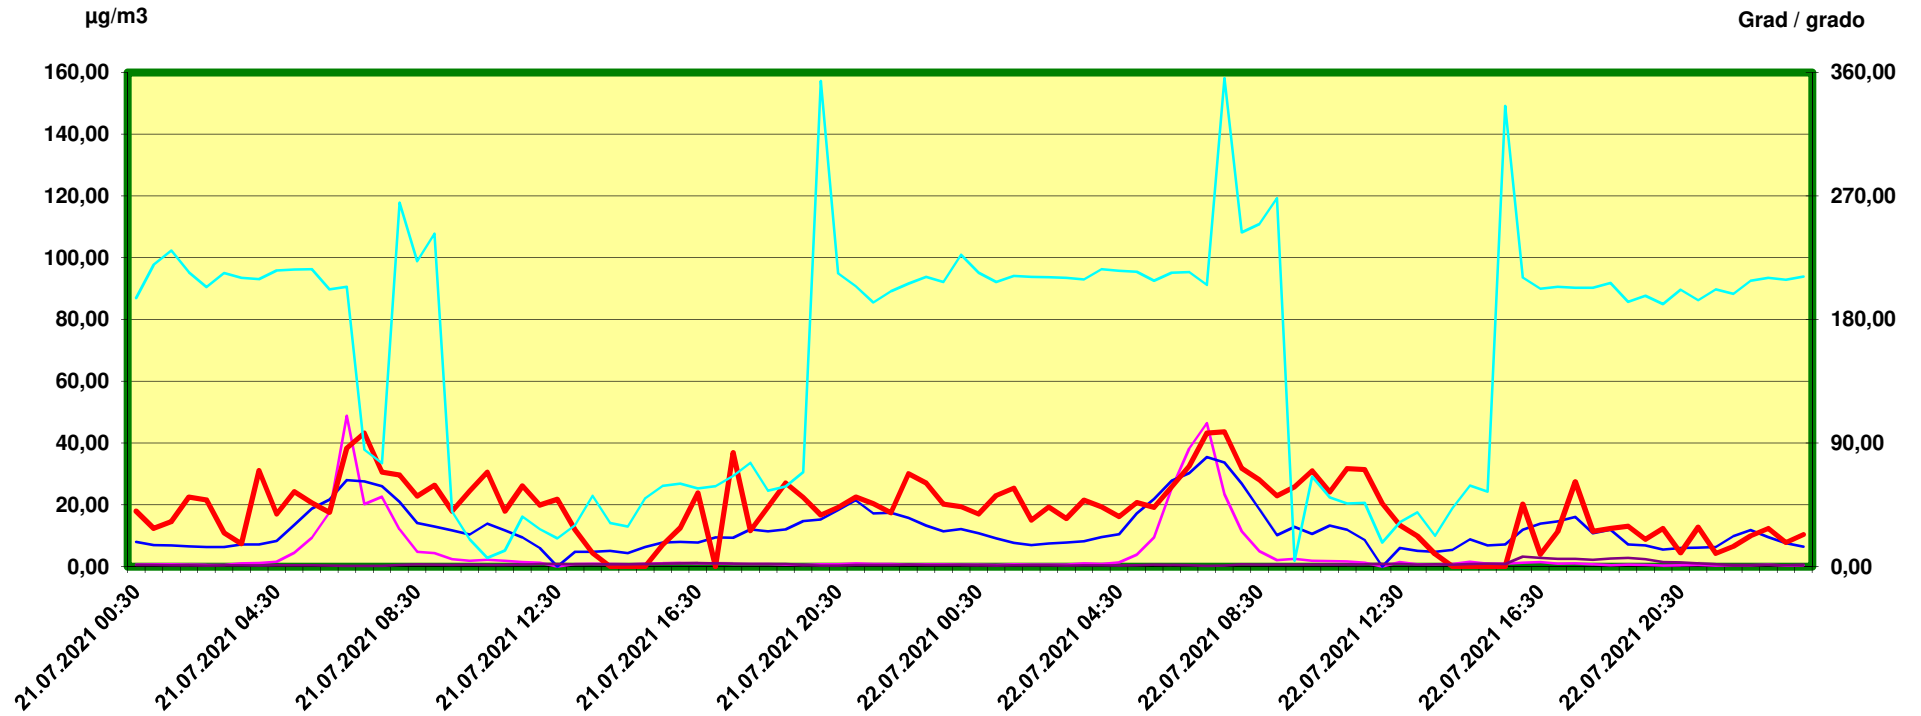

## Innsbruck Sillhöhe

Zeitraum / Periodo di tempo: 21-7-2021 00:30 - 22-7-2021 24:00

Unkorrigierte Werte / Valori non corretti