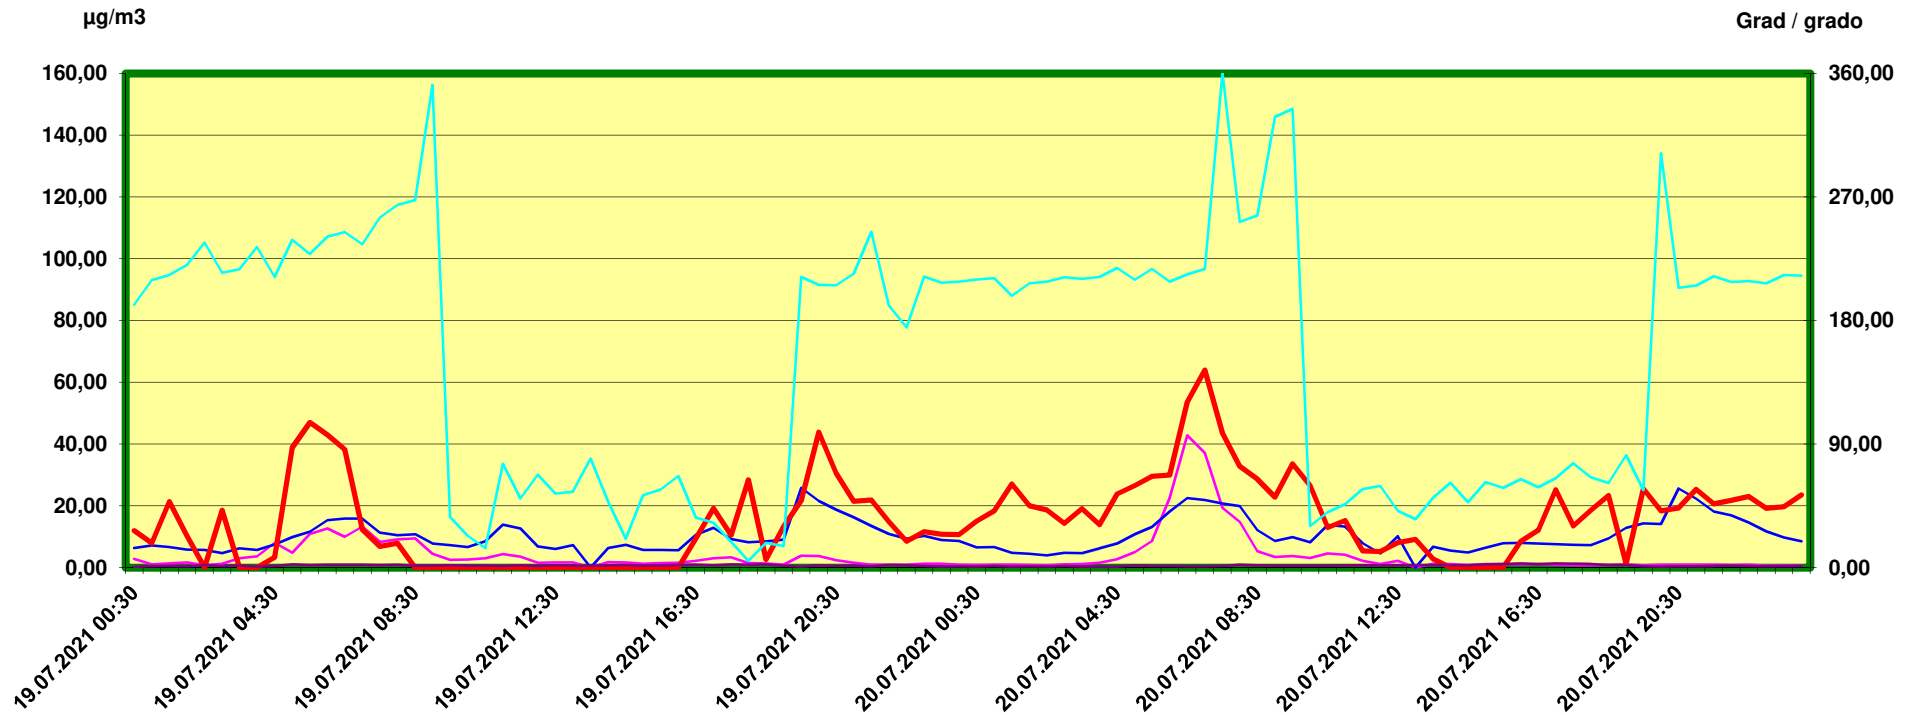

Innsbruck Sillhöhe

Zeitraum / Periodo di tempo: 19-7-2021 00:30 - 20-7-2021 24:00

Unkorrigierte Werte / Valori non corretti