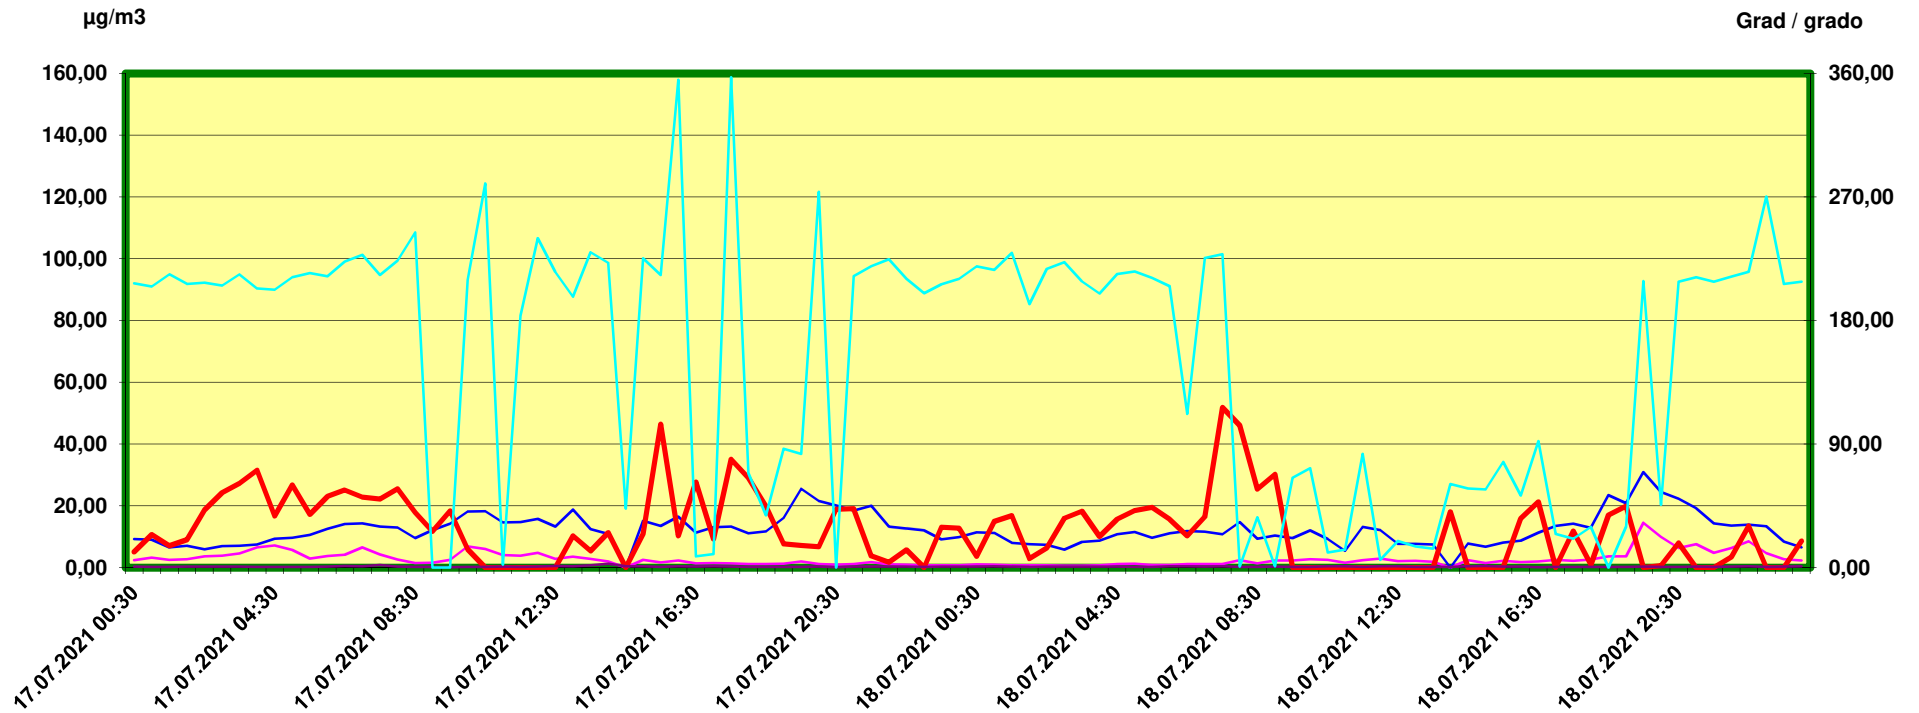

Innsbruck Sillhöhe

Zeitraum / Periodo di tempo: 17-7-2021 00:30 - 18-7-2021 24:00

Unkorrigierte Werte / Valori non corretti