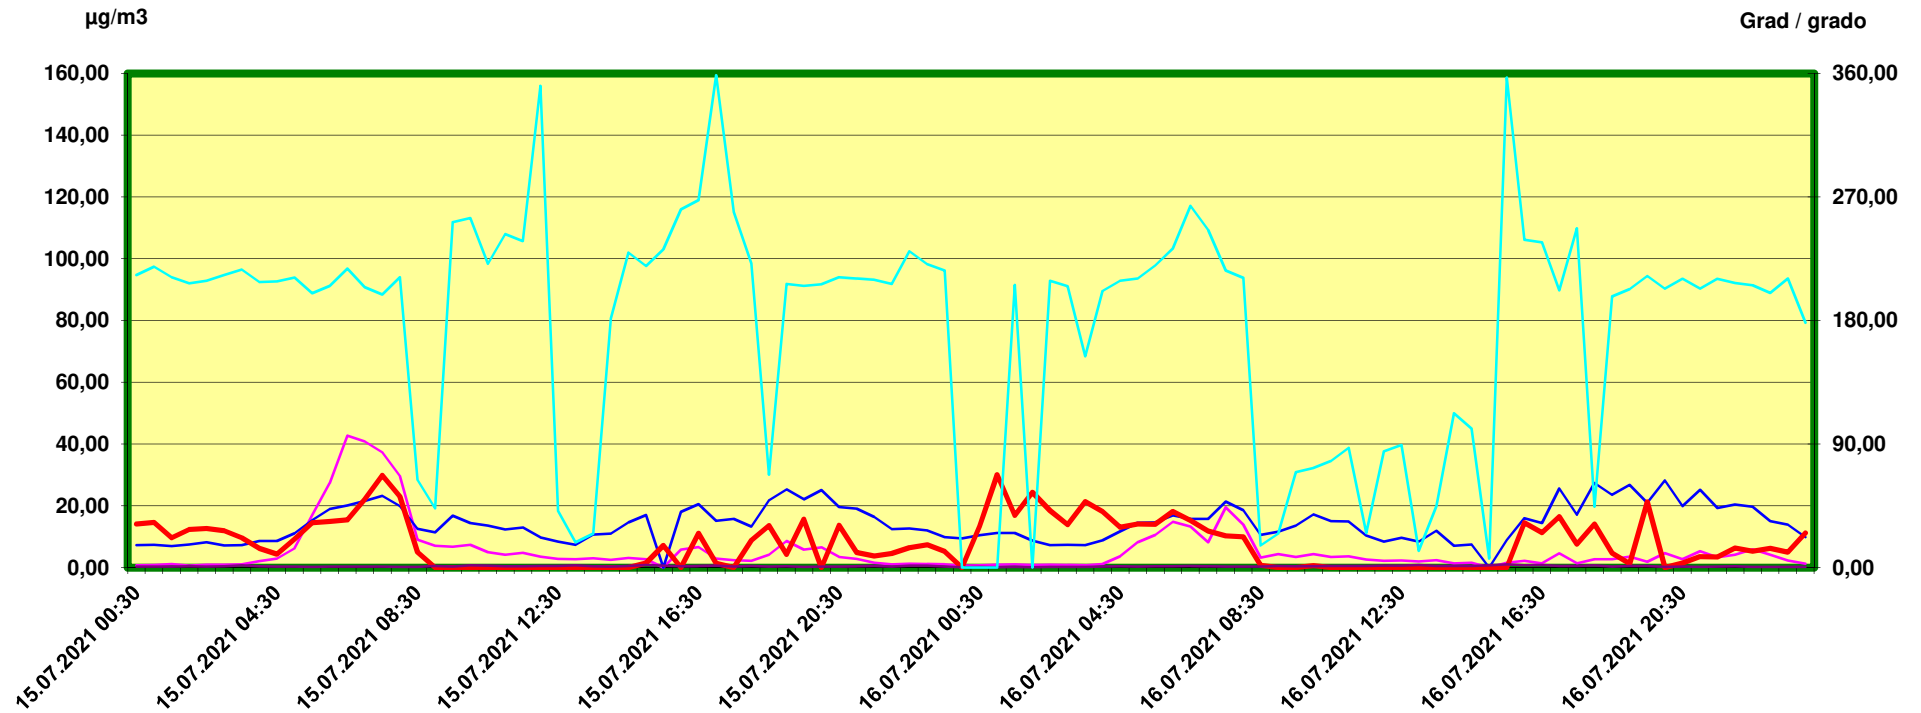

## Innsbruck Sillhöhe

Zeitraum / Periodo di tempo: 15-7-2021 00:30 - 16-7-2021 24:00

Unkorrigierte Werte / Valori non corretti