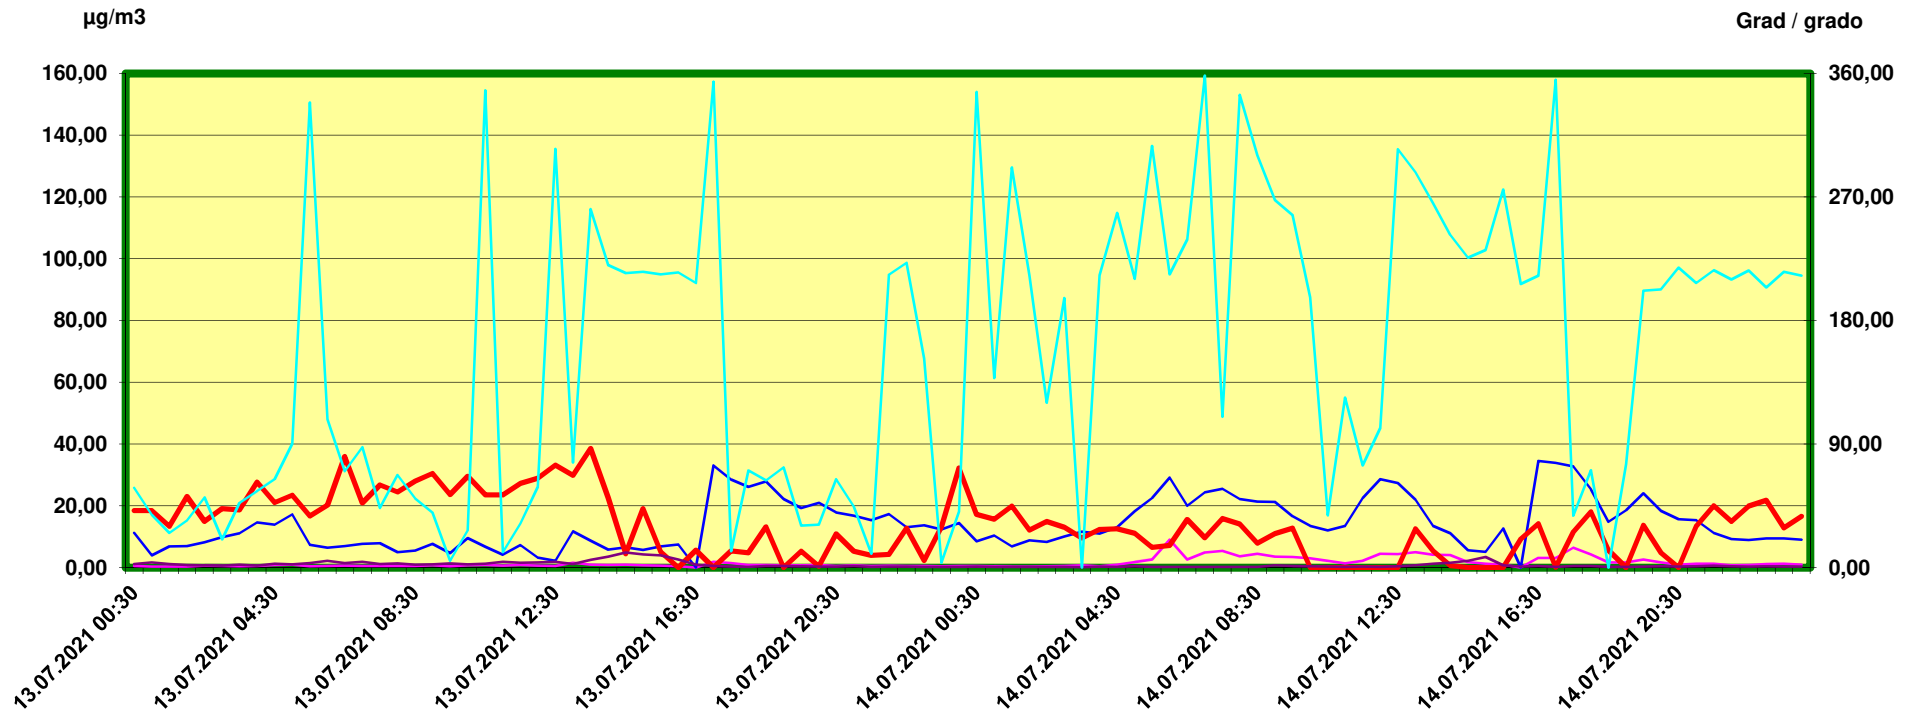

Innsbruck Sillhöhe

Zeitraum / Periodo di tempo: 13-7-2021 00:30 - 14-7-2021 24:00

Unkorrigierte Werte / Valori non corretti