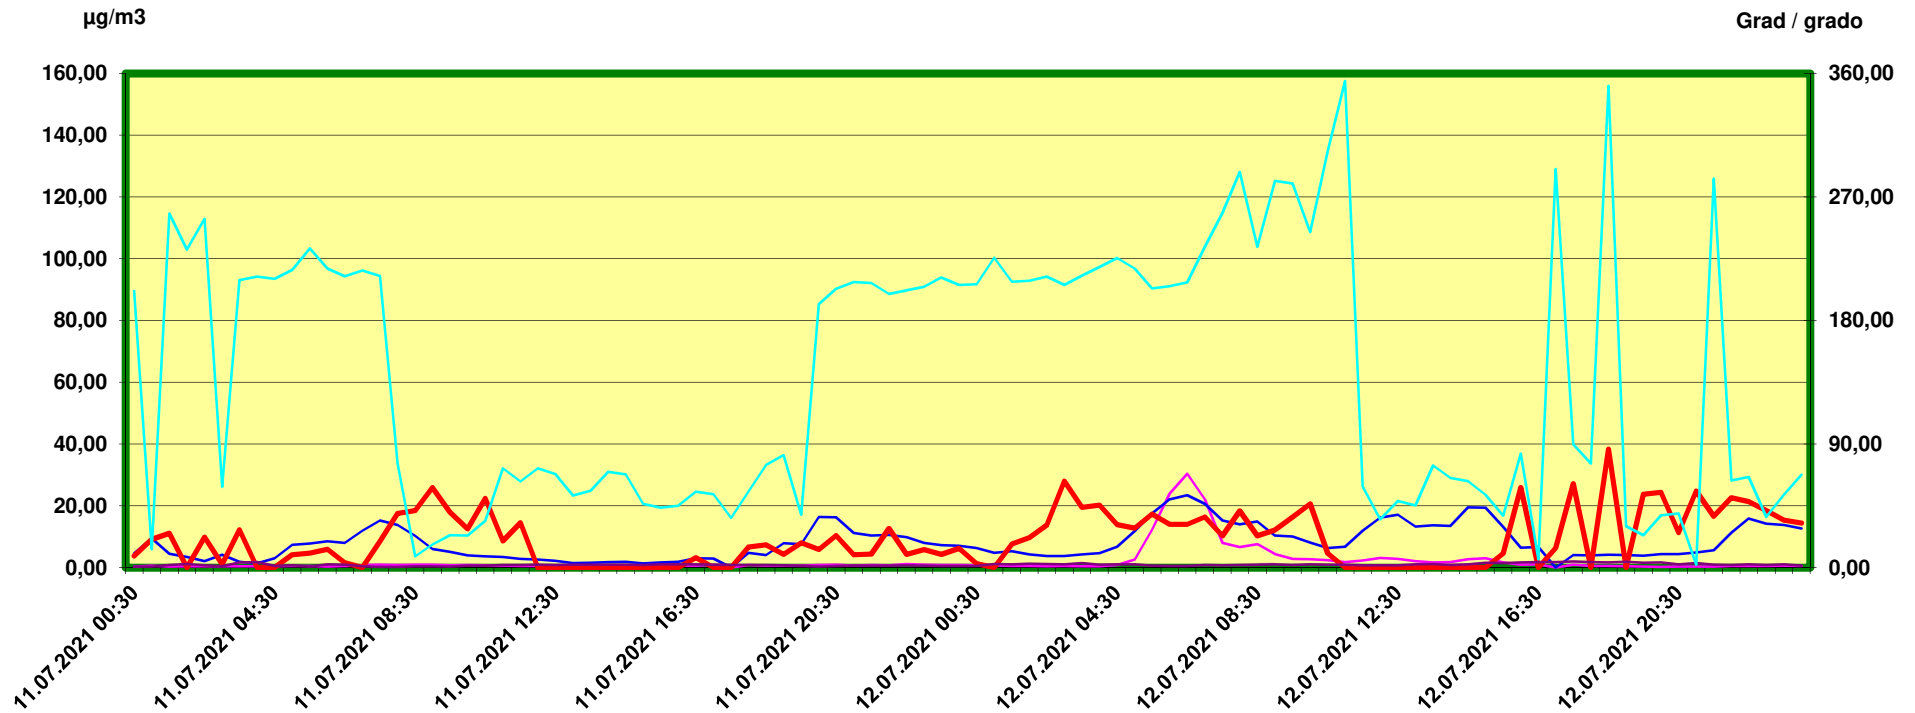

## Innsbruck Sillhöhe

Zeitraum / Periodo di tempo: 11-7-2021 00:30 - 12-7-2021 24:00

Unkorrigierte Werte / Valori non corretti