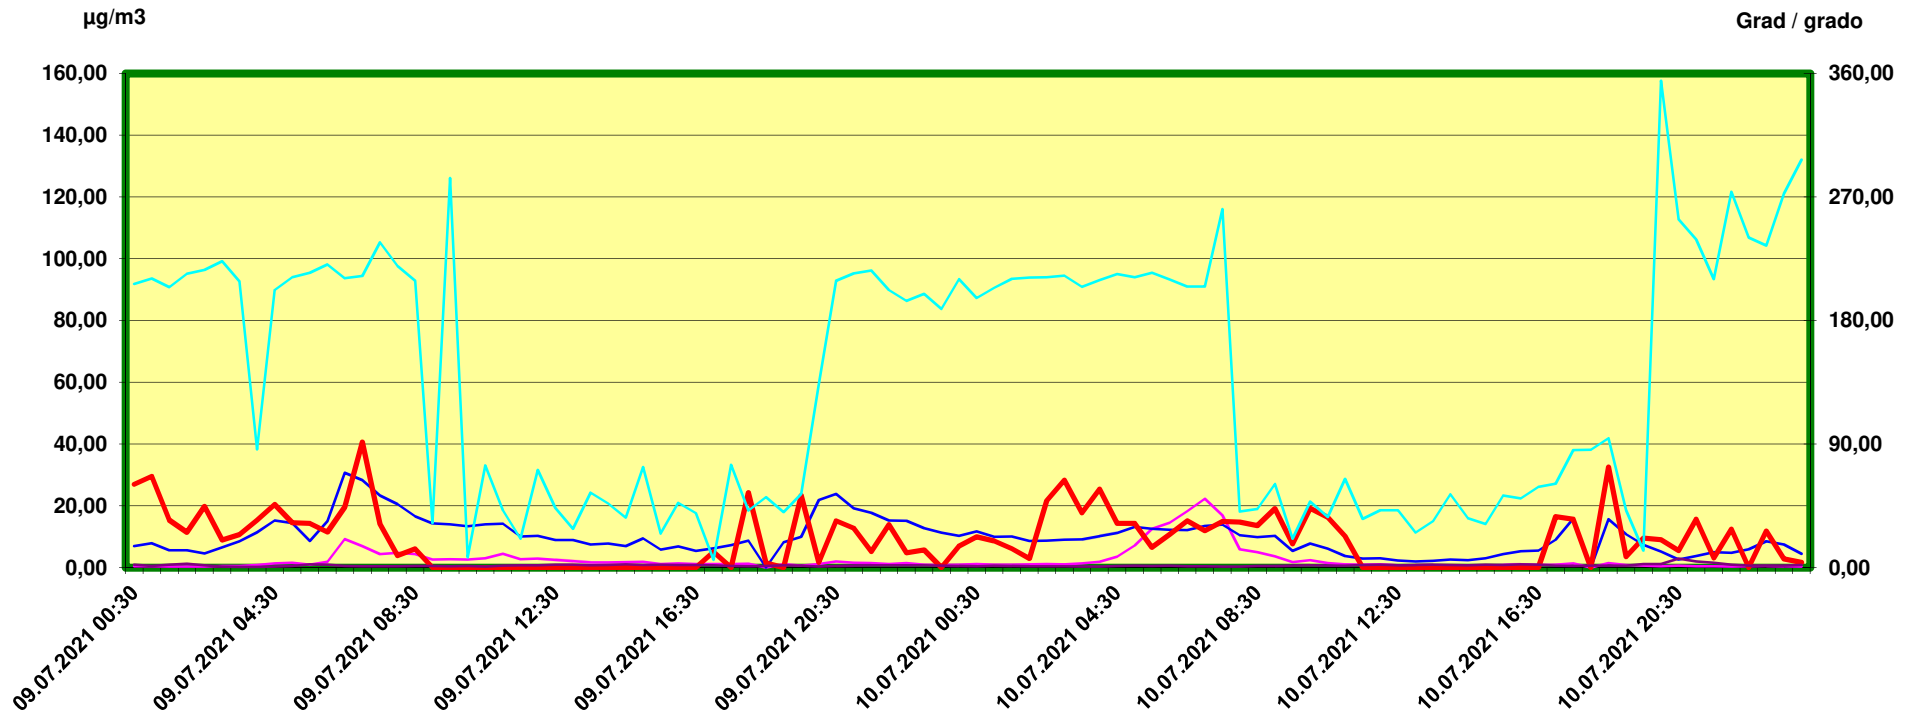

Innsbruck Sillhöhe

Zeitraum / Periodo di tempo: 9-7-2021 00:30 - 10-7-2021 24:00

Unkorrigierte Werte / Valori non corretti