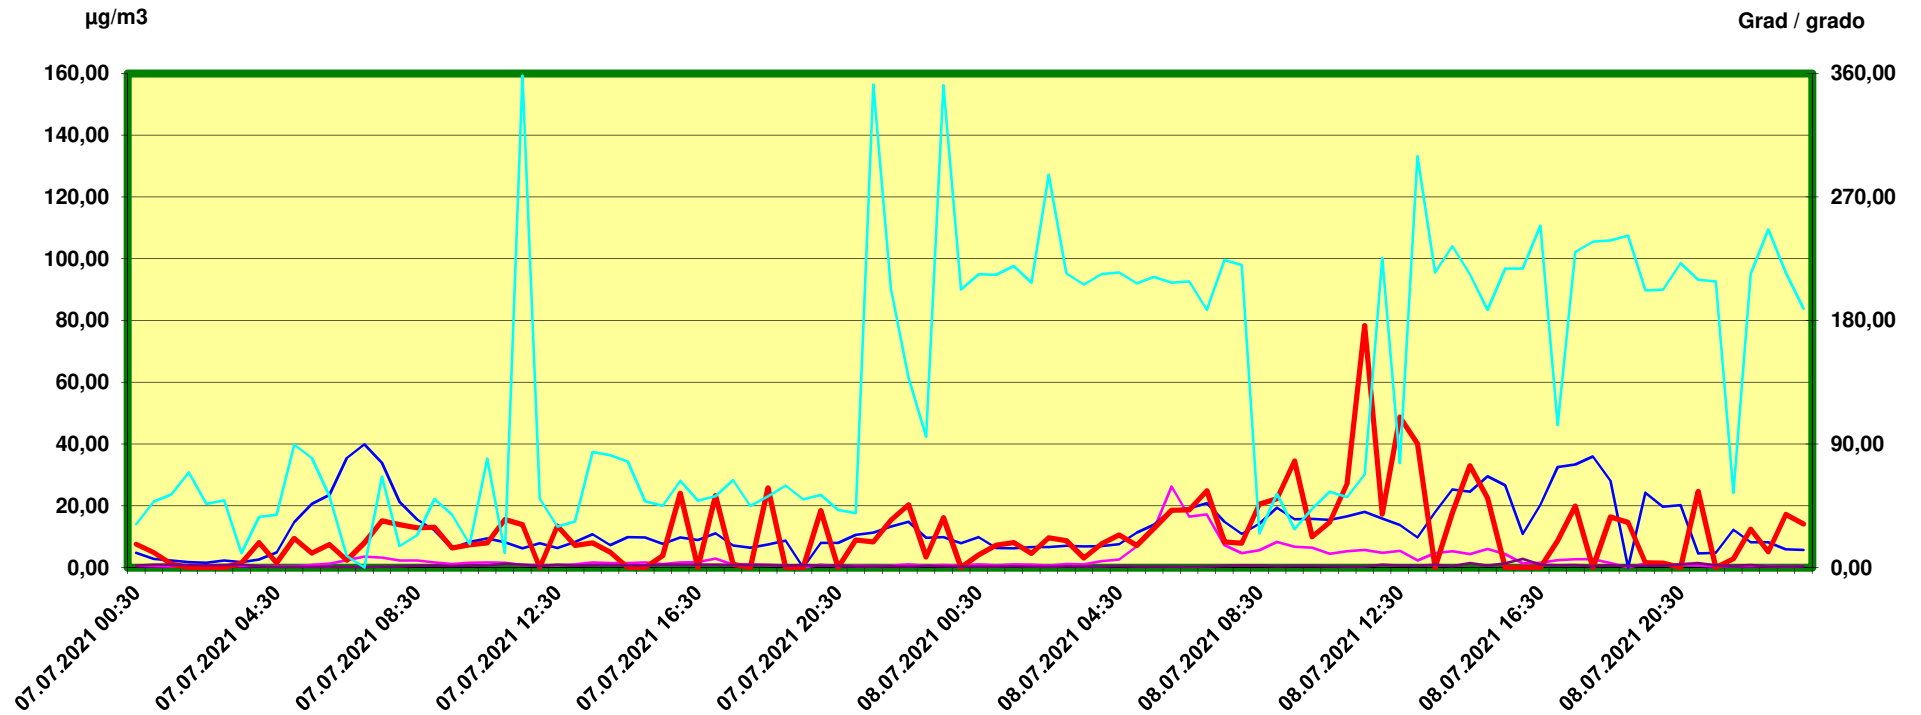

Innsbruck Sillhöhe

Zeitraum / Periodo di tempo: 7-7-2021 00:30 - 8-7-2021 24:00

Unkorrigierte Werte / Valori non corretti