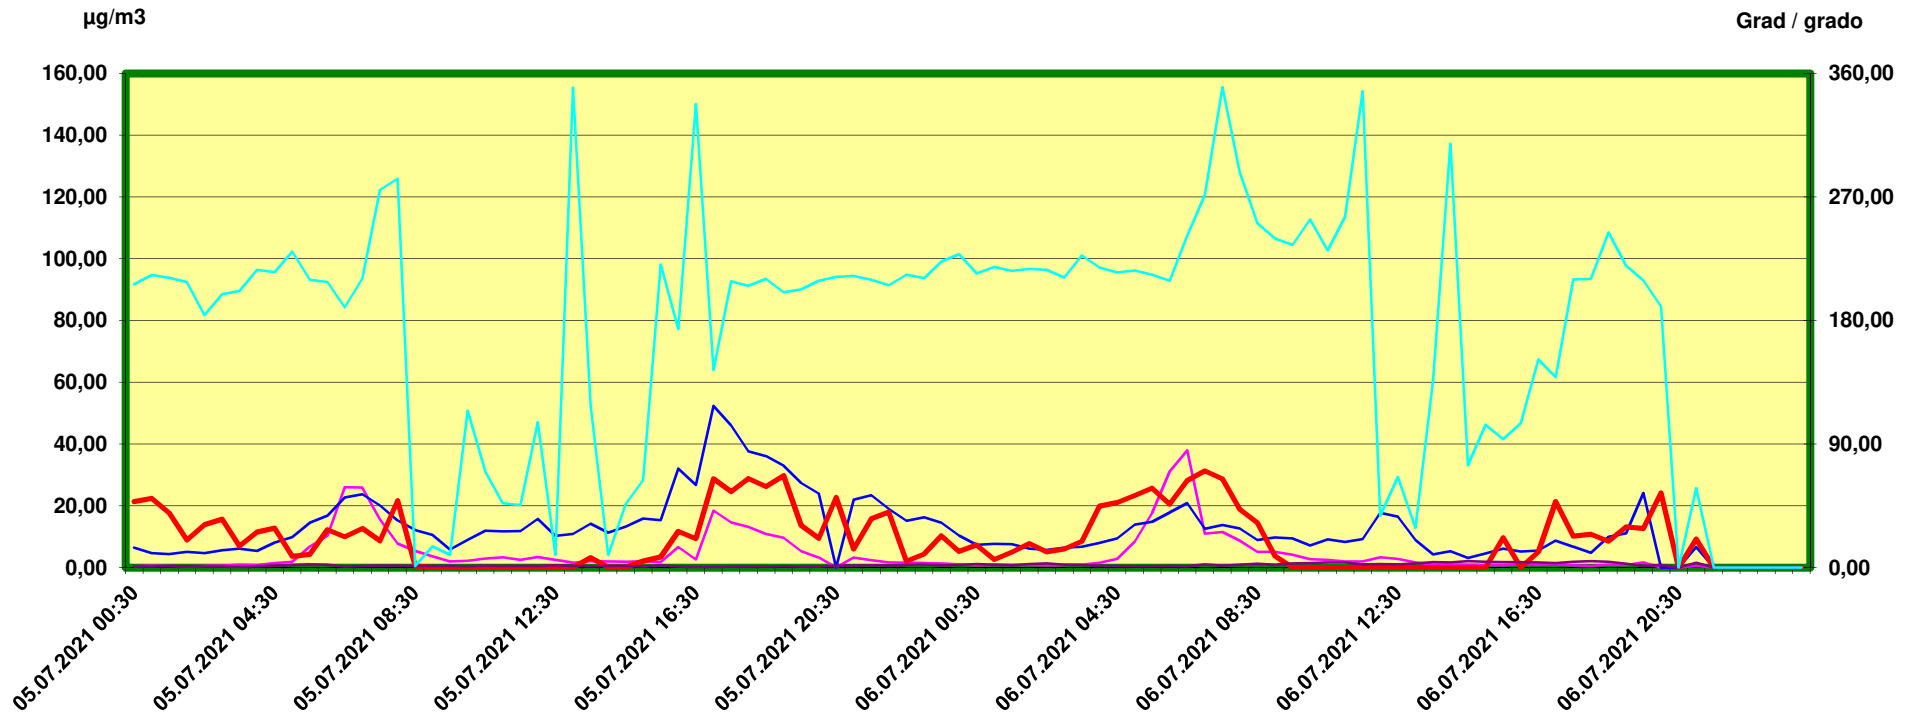

Innsbruck Sillhöhe

Zeitraum / Periodo di tempo: 5-7-2021 00:30 - 6-7-2021 24:00

Unkorrigierte Werte / Valori non corretti