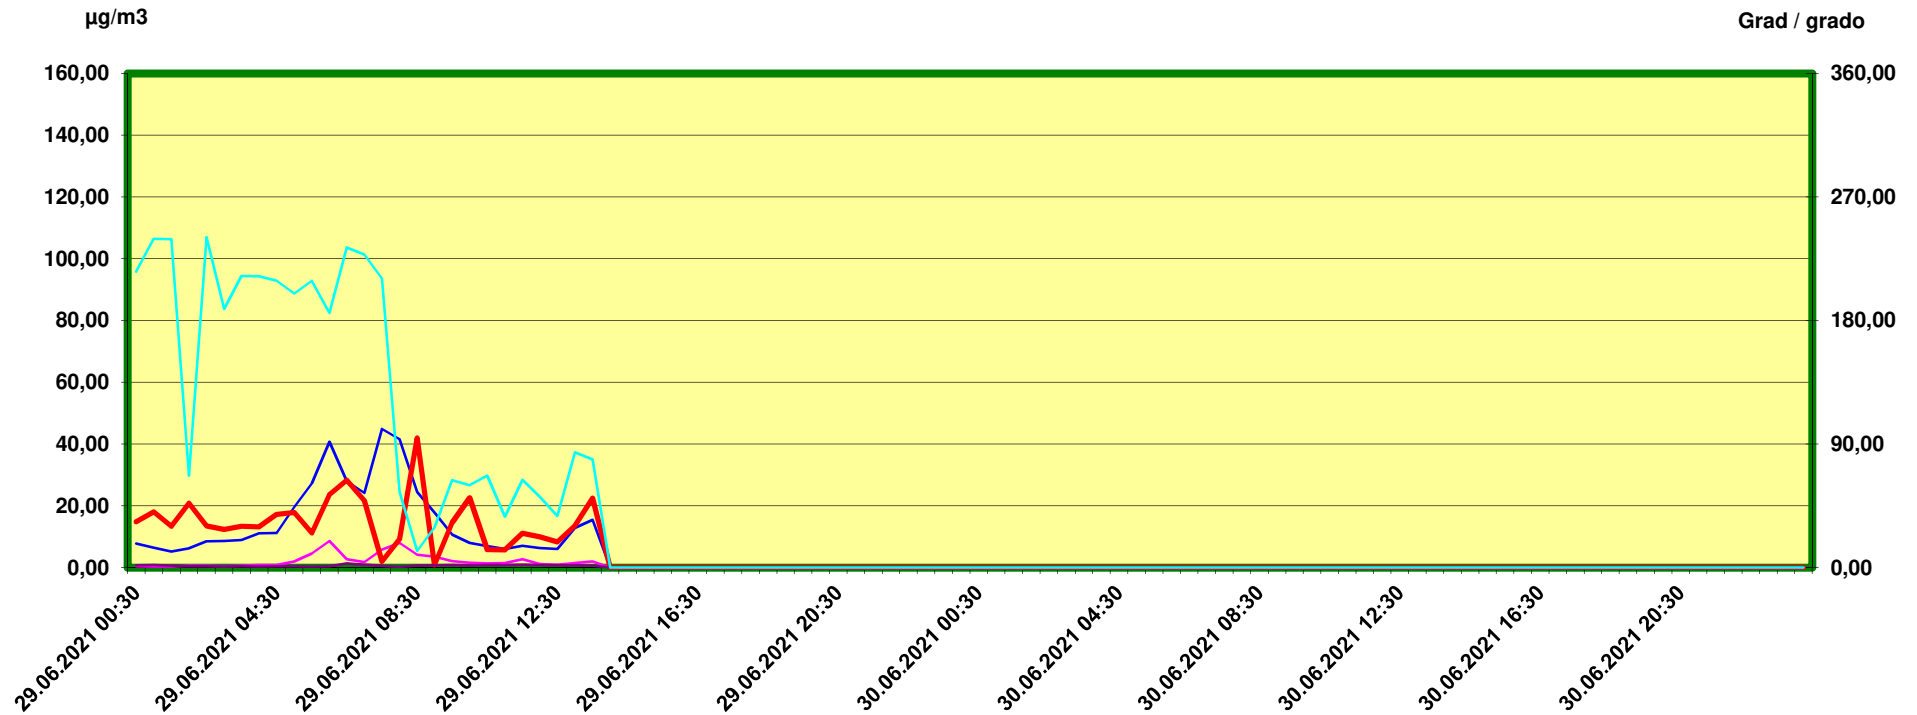

## Innsbruck Sillhöhe

Zeitraum / Periodo di tempo: 29-6-2021 00:30 - 30-7-2021 24:00

Unkorrigierte Werte / Valori non corretti