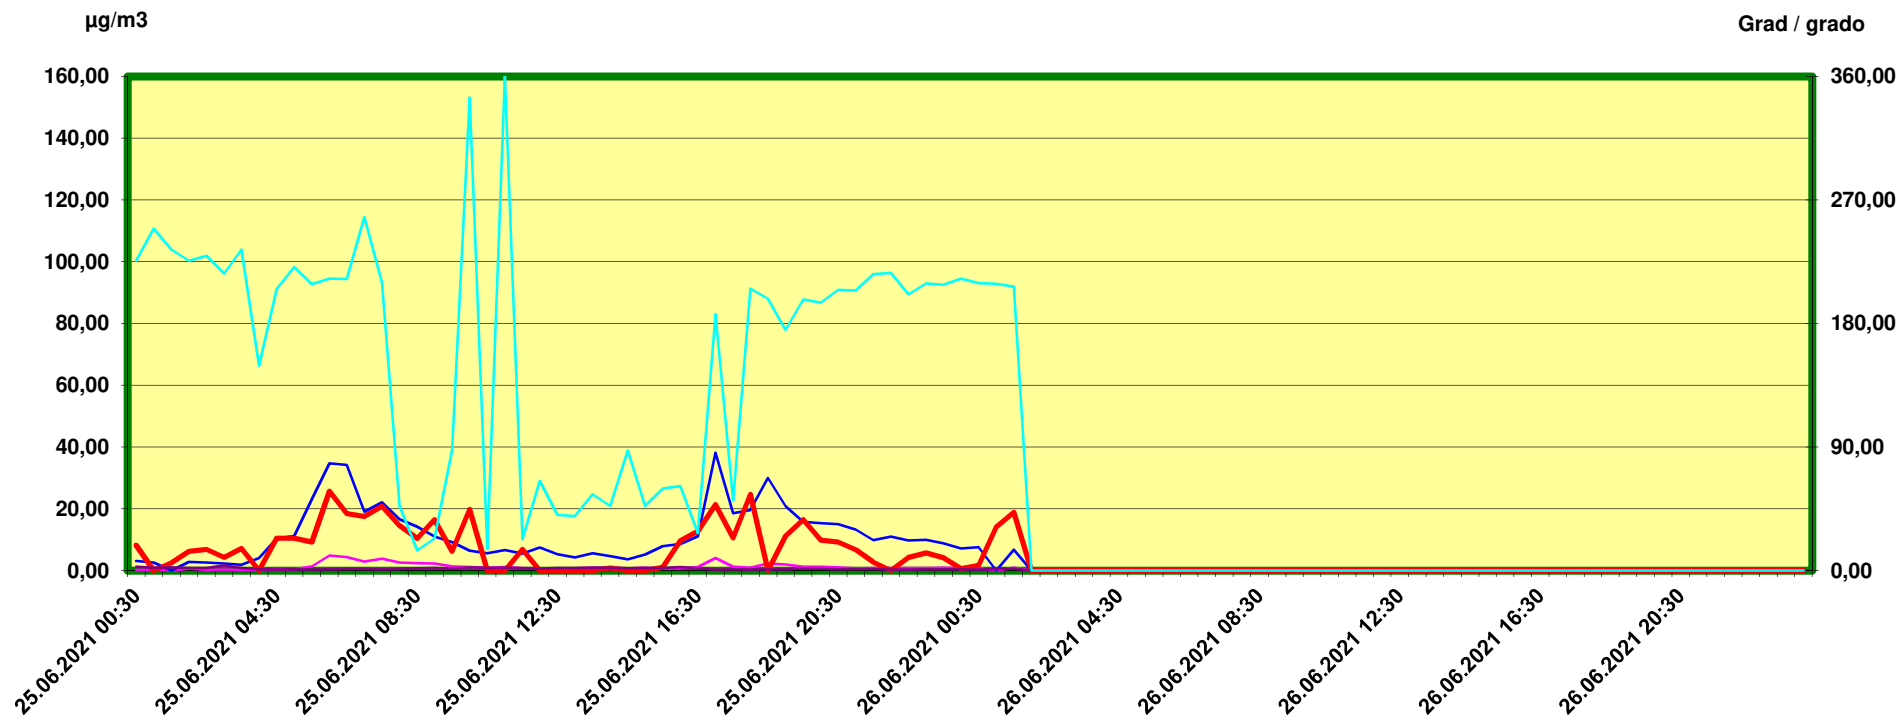

Innsbruck Sillhöhe

Zeitraum / Periodo di tempo: 25-6-2021 00:30 - 26-6-2021 24:00

Unkorrigierte Werte / Valori non corretti