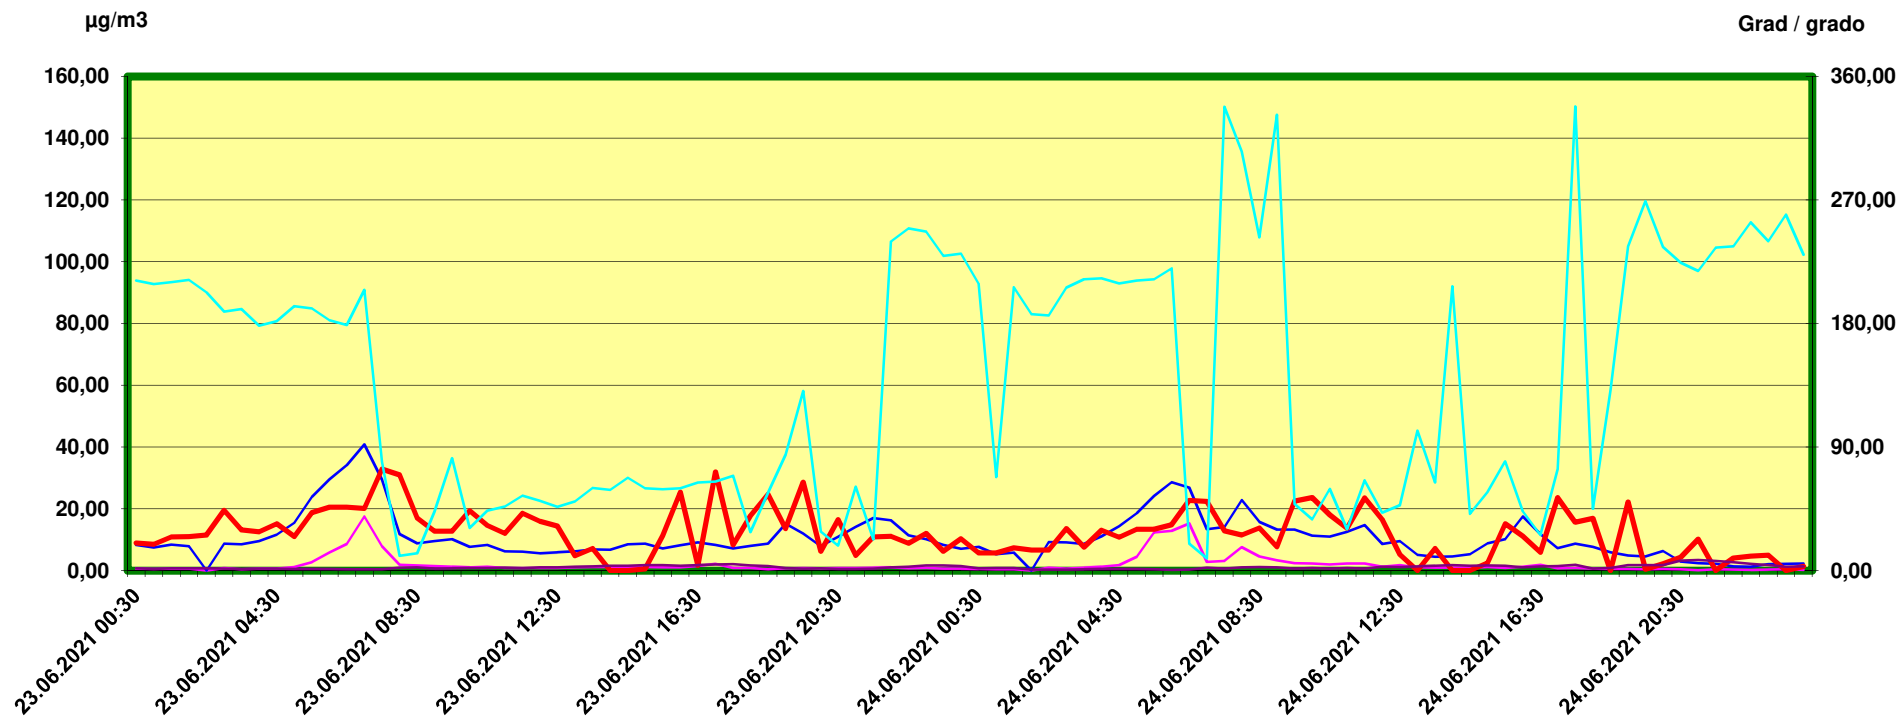

## Innsbruck Sillhöhe

Zeitraum / Periodo di tempo: 23-6-2021 00:30 - 24-6-2021 24:00

Unkorrigierte Werte / Valori non corretti