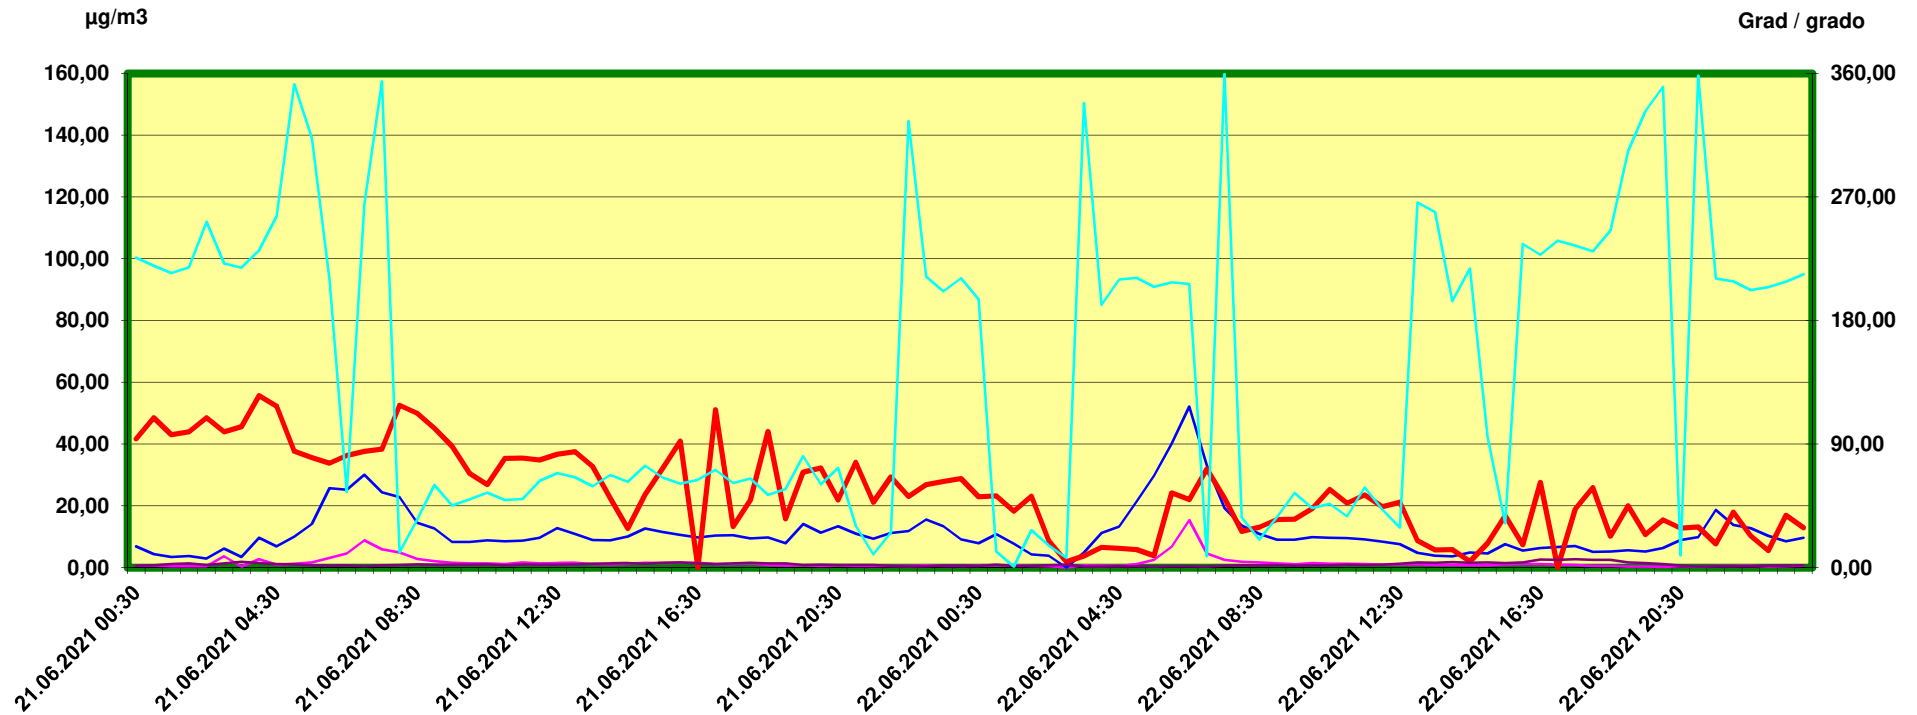

Innsbruck Sillhöhe

Zeitraum / Periodo di tempo: 21-6-2021 00:30 - 22-6-2021 24:00

Unkorrigierte Werte / Valori non corretti