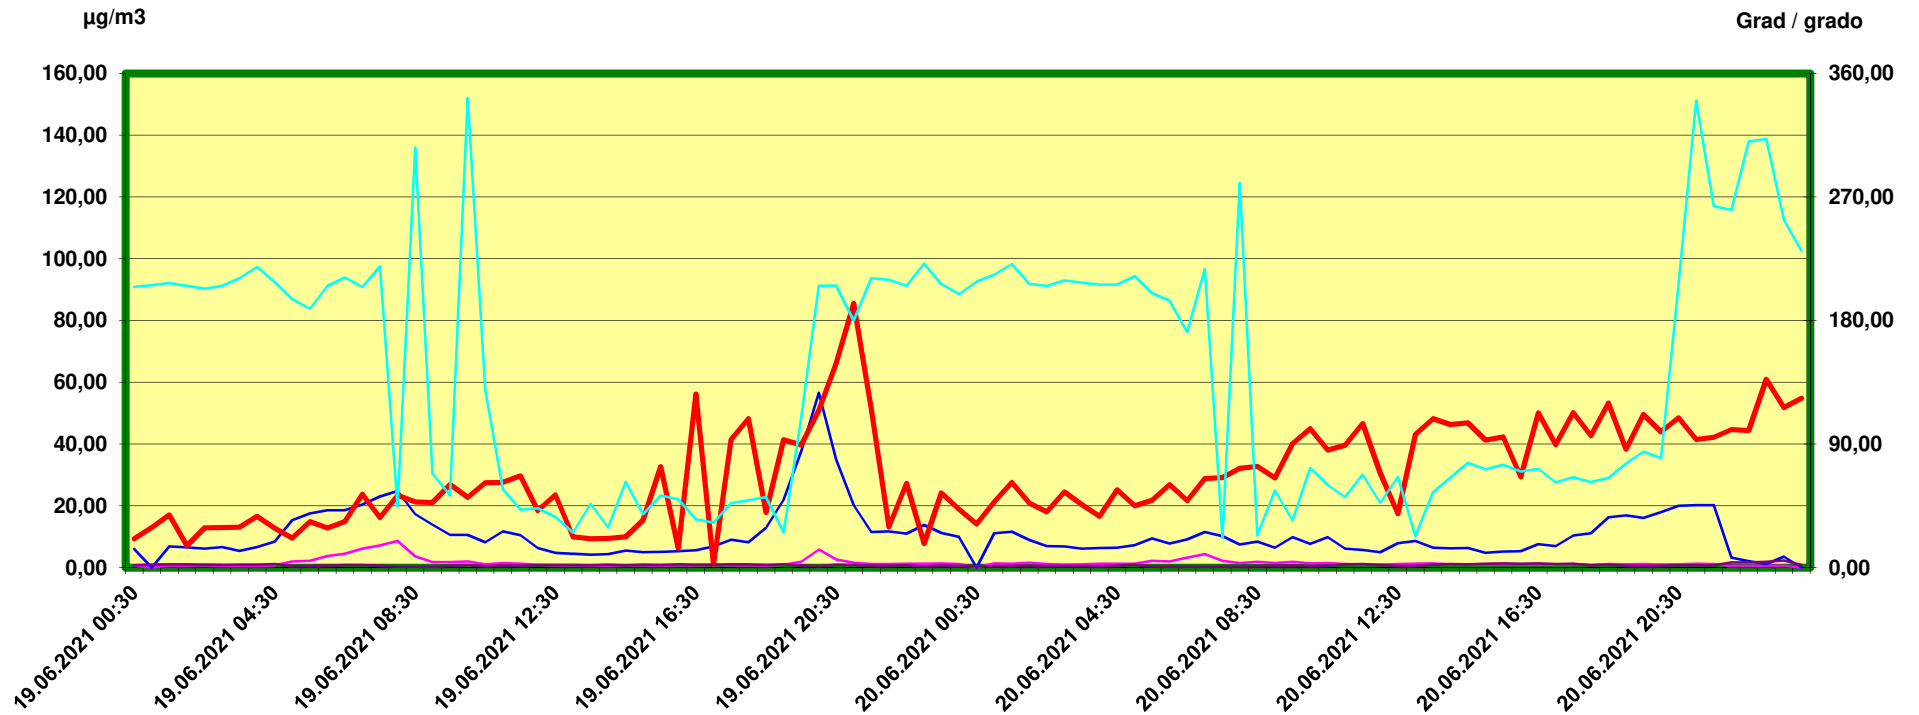

Innsbruck Sillhöhe

Zeitraum / Periodo di tempo: 19-6-2021 00:30 - 20-6-2021 24:00

Unkorrigierte Werte / Valori non corretti