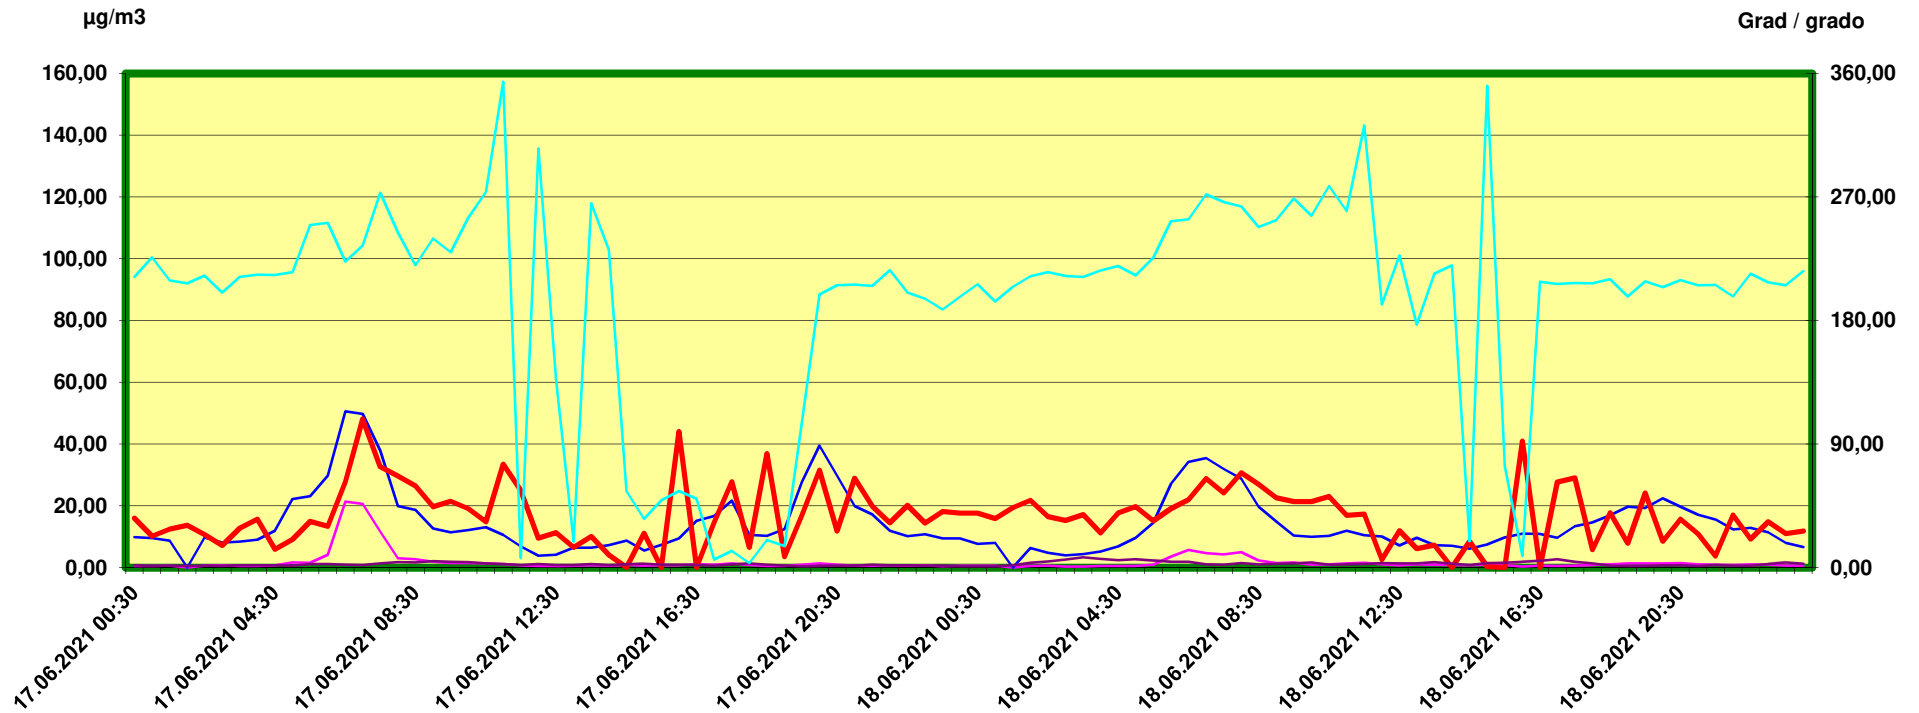

Innsbruck Sillhöhe

Zeitraum / Periodo di tempo: 17-6-2021 00:30 - 18-6-2021 24:00

Unkorrigierte Werte / Valori non corretti