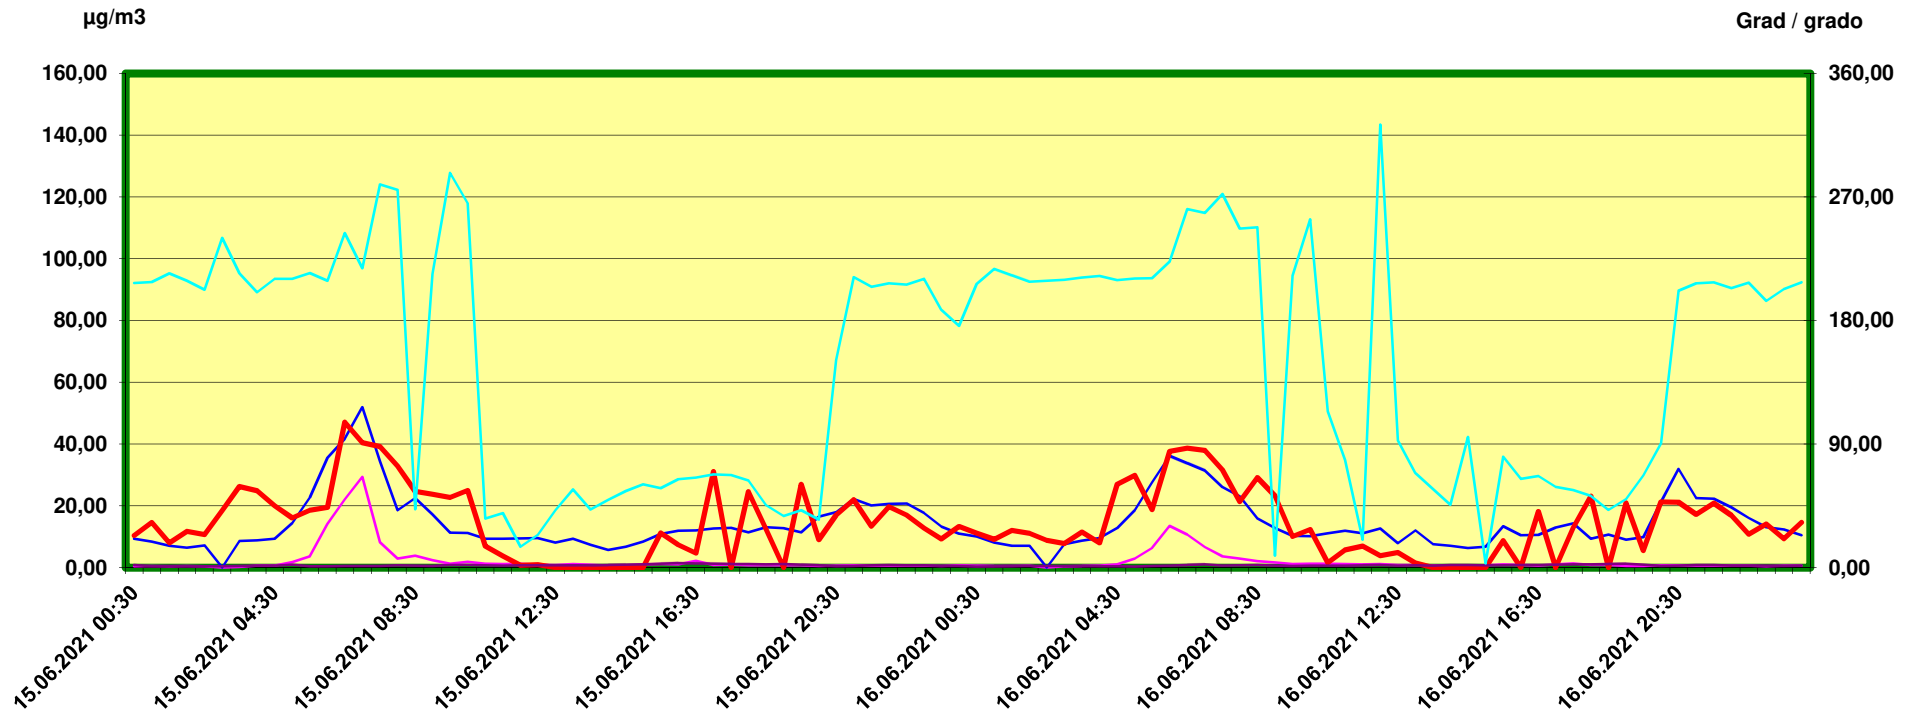

Innsbruck Sillhöhe

Zeitraum / Periodo di tempo: 15-6-2021 00:30 - 16-6-2021 24:00

Unkorrigierte Werte / Valori non corretti